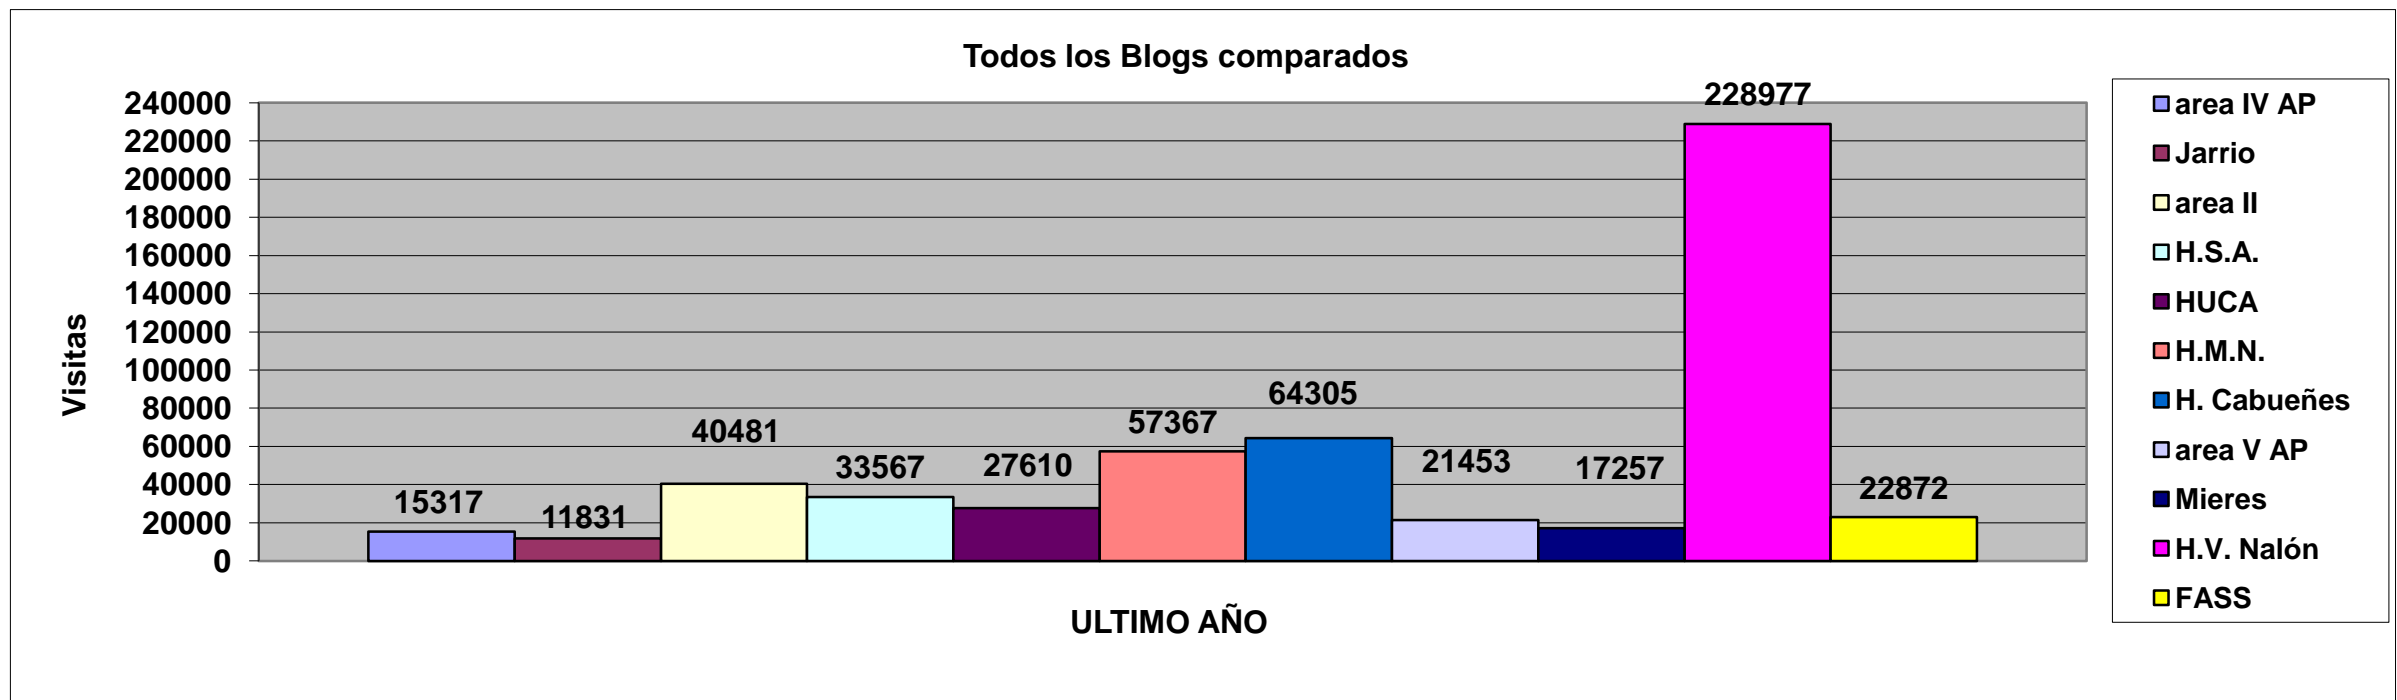

NÚMERO DE VISITAS A LAS PAGINAS : www.sespa.es, www.nalonsalud.es y a los Blogs de las diferentes areas

	2009												TOTAL VISITAS	TOTAL VISITAS
	ENERO	FEB.	MARZO	ABRIL	MAYO	JUNIO	JULIO	AGOSTO	SEPT.	OCT.	NOV.	DIC.	ULTIMO AÑO	ESTE AÑO
AREA IV PRIM.	1815	1942	1568	1238	1233	1060	916	1192	1087	1195	1138	933	15317	15317
Jarrio	2813	1353	2025	1259	1077	615	368	402	465	590	491	373	11831	11831
AREA II	5098	4041	6190	5458	4579	2882	2100	1827	1850	2063	2195	2198	40481	40481
AREA III	4092	4315	4916	2952	2940	2334	1955	2146	2130	2508	1830	1449	33567	33567
HUCA	5803	5063	5829	4540	4013	2362	?	?	?	?	?	?	27610	27610
H.M. NARANCO	6406	5771	5874	5550	5430	4418	4781	4517	4044	3469	3279	3828	57367	57367
H. CABUEÑES	8227	7861	9639	7587	7353	4185	3290	2575	2767	3644	3902	3275	64305	64305
AREA V PRIM.	3072	3076	3900	2436	2167	1614	1280	971	823	887	658	569	21453	21453
AREA VII	2830	2058	2606	2102	2027	1629	975	677	765	616	482	490	17257	17257
AREA VIII Blog	21433	21042	28171	23061	21980	16497	15059	12717	15713	18500	18344	16460	228977	228977
Federación Blog	3267	1668	2924	4040	3868	2173	1277	1127	863	792	873	?	22872	22872
nalónSalud WEB	10280	10079	13202	11974	11117	9091	7978	7456	9174	11733	11110	?	113194	113194
sespa WEB	14215	13298	?	?	?	?	?	?	?	?	?	?	27513	27513
nalón FORO	10272	10709	13496	11591	10761	9344	8886	8116	9020	8139	8672	8199	117205	117205