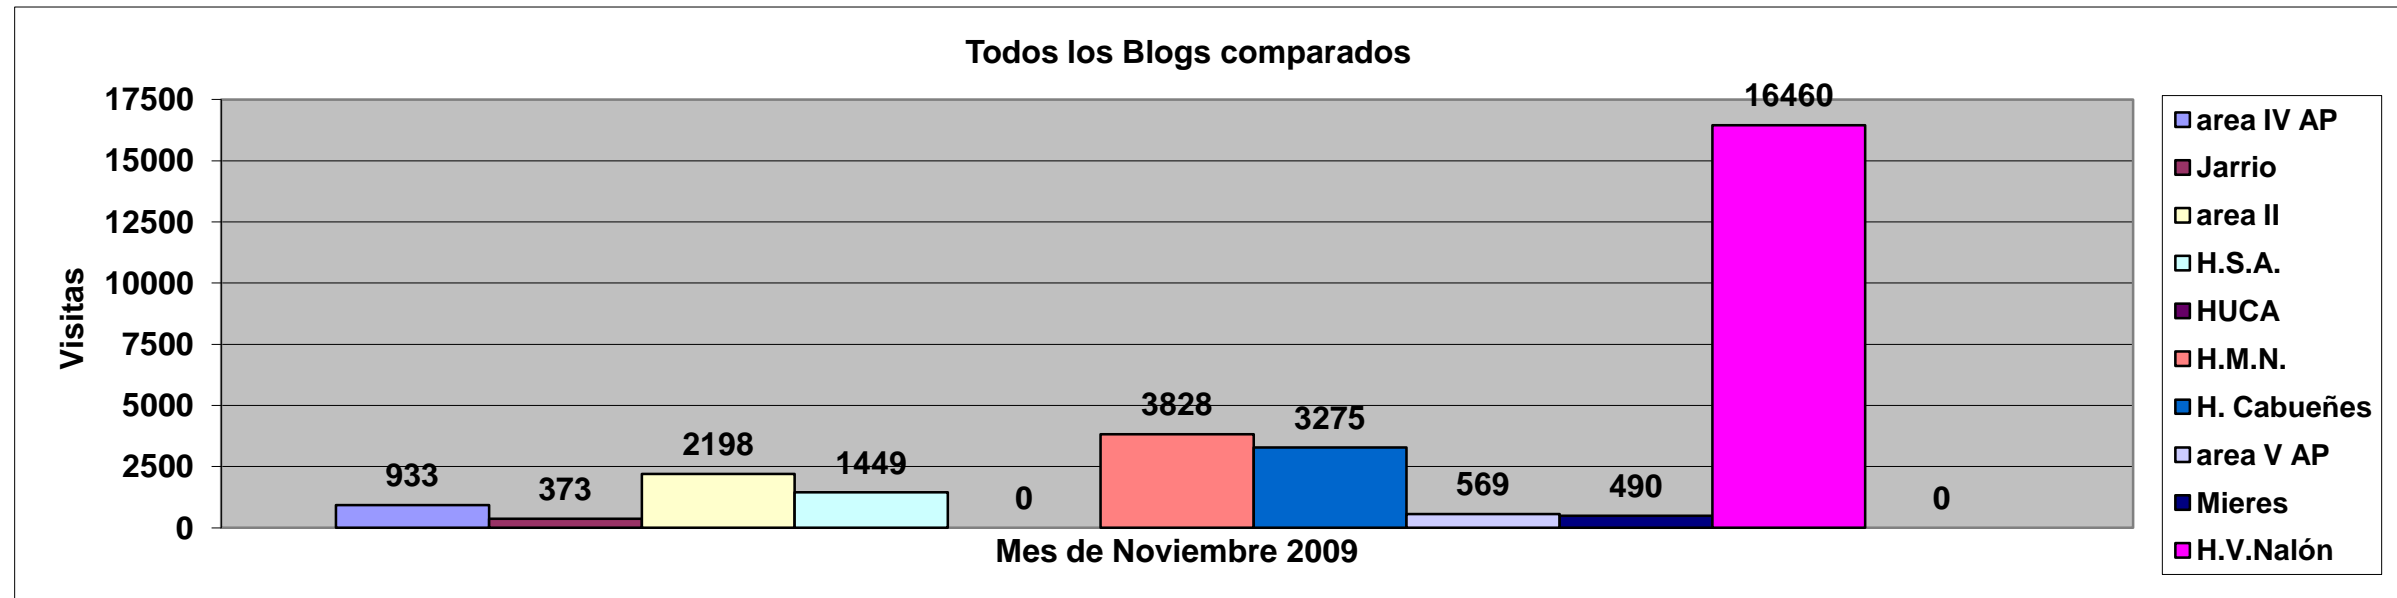

NÚMERO DE VISITAS A LAS PAGINAS : www.sespa.es, www.nalonsalud.es y a los Blogs de las diferentes areas

	2009												TOTAL VISITAS	TOTAL VISITAS
	ENERO	FEB.	MARZO	ABRIL	MAYO	JUNIO	JULIO	AGOSTO	SEPT.	OCT.	NOV.	DIC.	ULTIMO AÑO	ESTE AÑO
AREA IV PRIM.	1815	1942	1568	1238	1233	1060	916	1192	1087	1195	1138	933	15317	15317
Jarrio	2813	1353	2025	1259	1077	615	368	402	465	590	491	373	11831	11831
AREA II	5098	4041	6190	5458	4579	2882	2100	1827	1850	2063	2195	2198	40481	40481
AREA III	4092	4315	4916	2952	2940	2334	1955	2146	2130	2508	1830	1449	33567	33567
HUCA	5803	5063	5829	4540	4013	2362	?	?	?	?	?	?	27610	27610
H.M. NARANCO	6406	5771	5874	5550	5430	4418	4781	4517	4044	3469	3279	3828	57367	57367
H. CABUEÑES	8227	7861	9639	7587	7353	4185	3290	2575	2767	3644	3902	3275	64305	64305
AREA V PRIM.	3072	3076	3900	2436	2167	1614	1280	971	823	887	658	569	21453	21453
AREA VII	2830	2058	2606	2102	2027	1629	975	677	765	616	482	490	17257	17257
AREA VIII Blog	21433	21042	28171	23061	21980	16497	15059	12717	15713	18500	18344	16460	228977	228977
Federación Blog	3267	1668	2924	4040	3868	2173	1277	1127	863	792	873	?	22872	22872
nalónSalud WEB	10280	10079	13202	11974	11117	9091	7978	7456	9174	11733	11110	?	113194	113194
sespa WEB	14215	13298	?	?	?	?	?	?	?	?	?	?	27513	27513
nalón FORO	10272	10709	13496	11591	10761	9344	8886	8116	9020	8139	8672	8199	117205	117205