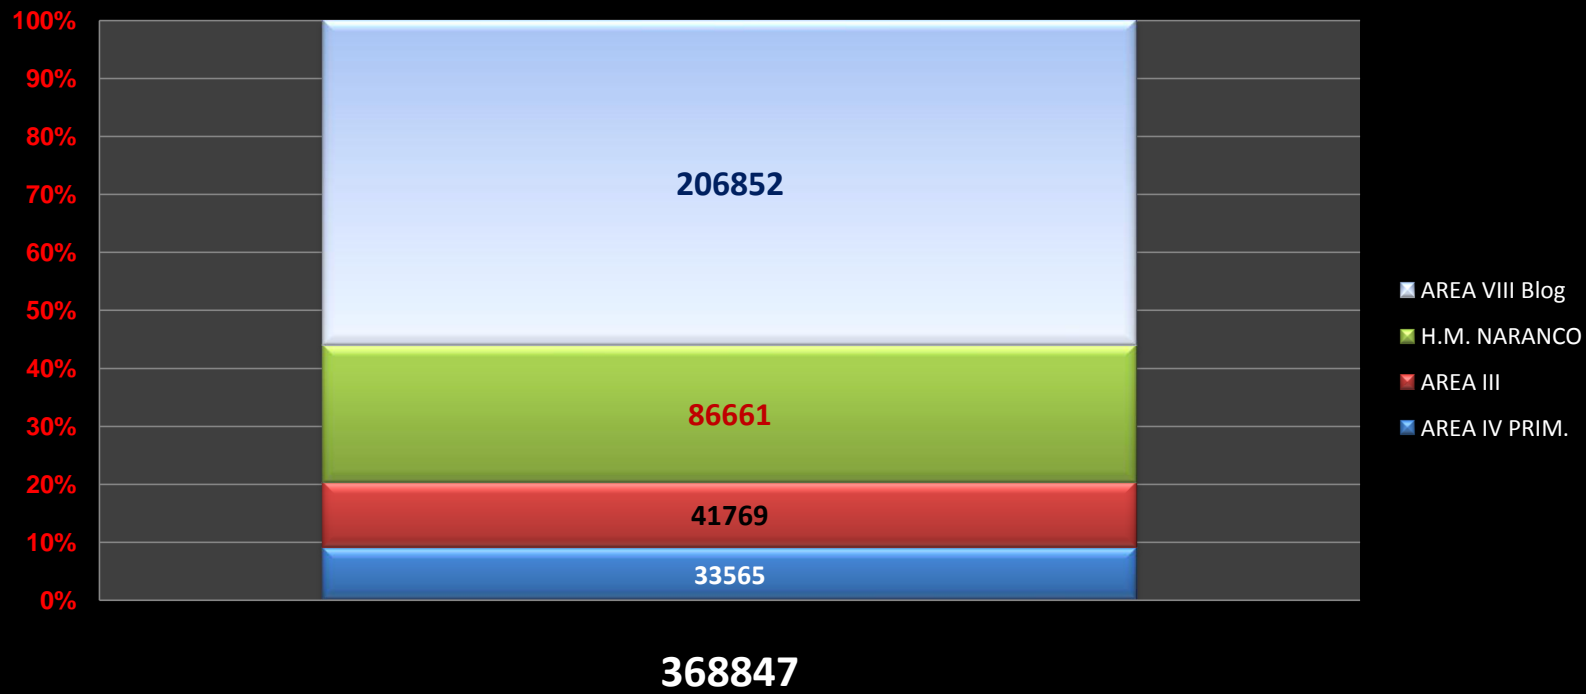

NÚMERO DE VISITAS A NUESTRAS PAGINAS, A LOS BOLGS Y AL FORO

	2009		2010										TOTAL VISITAS ULTIMO AÑO	TOTAL VISITAS ESTE AÑO
	NOV.	DIC.	ENE.	FEB.	MAR.	ABRIL	MAYO	JUNIO	JULIO	AGOS.	SEPT.	OCT.		
AREA IV PRIM.	1138	933	1909	2397	2954	3601	4103	3187	2536	3761	4122	4995	35636	33565
AREA III	1830	1449	2152	2162	2837	2375	2554	2455	1762	10161	6265	9046	45048	41769
H.M. NARANCO	3279	3828	6536	7902	12183	13728	13075	9943	7606	5335	4899	5454	93768	86661
AREA VIII Blog	18344	16460	18988	20695	28098	21938	24619	21804	15268	15691	18199	21552	241656	206852
			29585	33156	46072	41642	44351	37389	27172	34948	33485	41047	416108	368847
nalónSalud WEB	11110	11550	6770	9174	12304	8976	9107	8121	7380	8824	10185	12457	115958	93298
nalón FORO	8672	8199	12062	8932	13768	9317	11210	11636	9594	11187	12660	10993	128230	111359

Reparto de las visitas en lo que va de año

LO QUE VA DEL AÑO ULTIMO AÑO

- AREA IV PRIM.
- AREA III
- H.M. NARANCO
- AREA VIII Blog

EVOLUCION EN LOS ÚLTIMOS 12 MESES

Tendencias mensuales del último año