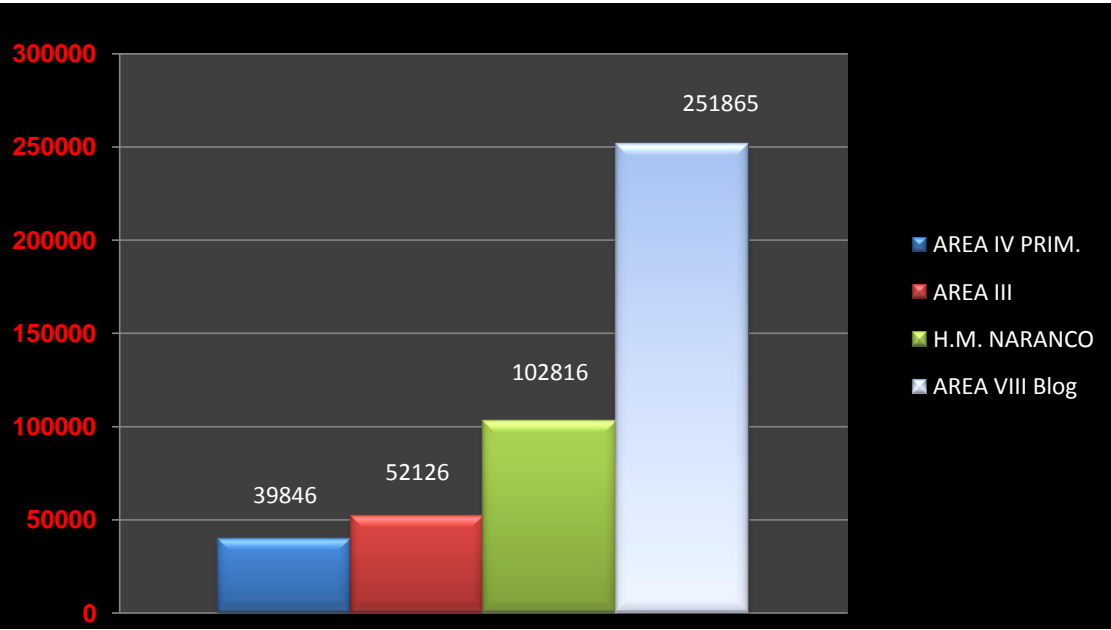

LO QUE VA DEL AÑO

ULTIMO AÑO