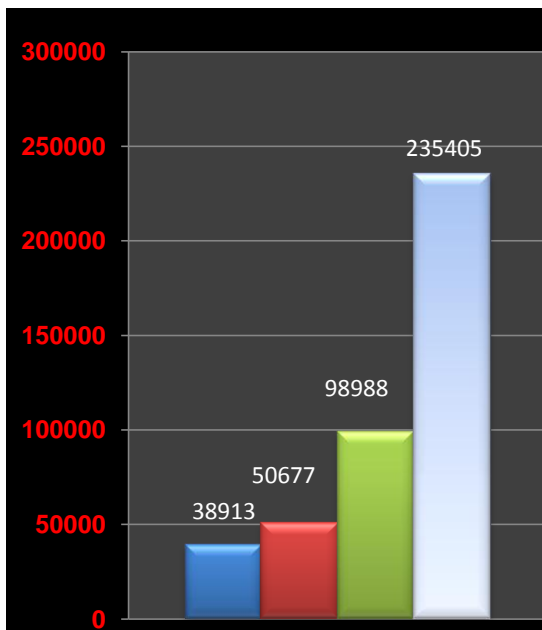

LO QUE VA DEL AÑO