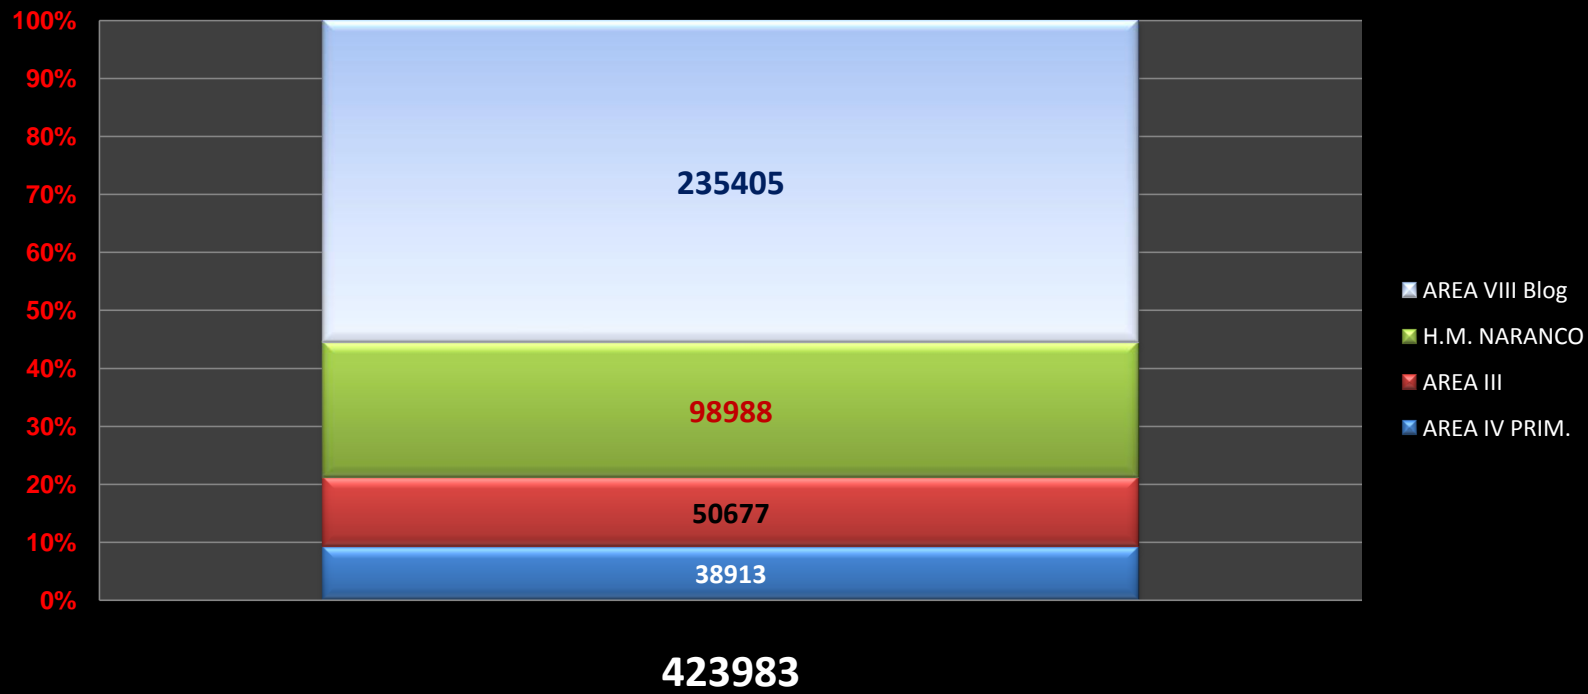

NÚMERO DE VISITAS A NUESTRAS PAGINAS, A LOS BOLGS Y AL FORO

	2009	2010											TOTAL	TOTAL
	DIC.	ENE.	FEB.	MAR.	ABRIL	MAYO	JUNIO	JULIO	AGOS.	SEPT.	OCT.	NOV.	ULTIMO	ESTE
													AÑO	AÑO
AREA IV PRIM.	933	1909	2397	2954	3601	4103	3187	2536	3761	4122	4995	5348	39846	38913
AREA III	1449	2152	2162	2837	2375	2554	2455	1762	10161	6265	9046	8908	52126	50677
H.M. NARANCO	3828	6536	7902	12183	13728	13075	9943	7606	5335	4899	5454	12327	102816	98988
AREA VIII Blog	16460	18988	20695	28098	21938	24619	21804	15268	15691	18199	21552	28553	251865	235405
		29585	33156	46072	41642	44351	37389	27172	34948	33485	41047	55136	446653	423983
nalónSalud WEB	11550	6770	9174	12304	8976	9107	8121	7380	8824	10185	12457	17293	122141	110591
nalón FORO	8199	12062	8932	13768	9317	11210	11636	9594	11187	12660	10993	12054	131612	123413

## Reparto de las visitas en lo que va de año

## ULTIMO AÑO