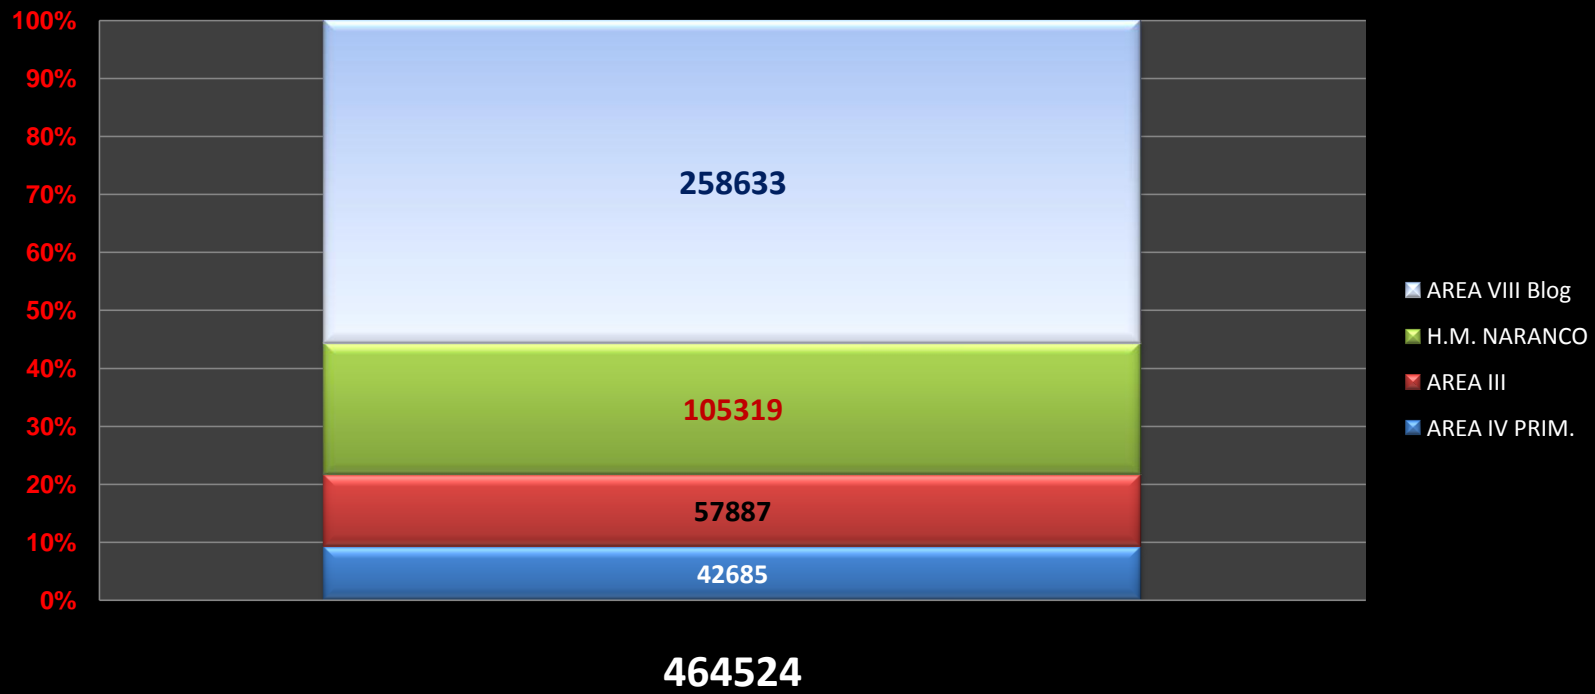

NÚMERO DE VISITAS A NUESTRAS PAGINAS, A LOS BOLGS Y AL FORO

TOTAL TOTAL
VISITAS VISITAS
ULTIMO ESTE
AÑO AÑO

2010

	ENE.	FEB.	MAR.	ABRIL	MAYO	JUNIO	JULIO	AGOS.	SEPT.	OCT.	NOV.	DIC.	AÑO	AÑO
AREA IV PRIM.	1909	2397	2954	3601	4103	3187	2536	3761	4122	4995	5348	3772	42685	42685
AREA III	2152	2162	2837	2375	2554	2455	1762	10161	6265	9046	8908	7210	57887	57887
H.M. NARANCO	6536	7902	12183	13728	13075	9943	7606	5335	4899	5454	12327	6331	105319	105319
AREA VIII Blog	18988	20695	28098	21938	24619	21804	15268	15691	18199	21552	28553	23228	258633	258633
	29585	33156	46072	41642	44351	37389	27172	34948	33485	41047	55136	40541	464524	464524
nalónSalud WEB	6770	9174	12304	8976	9107	8121	7380	8824	10185	12457	17293	14782	125373	125373
nalón FORO	12062	8932	13768	9317	11210	11636	9594	11187	12660	10993	12054	10540	CERRADO	CERRADO

Reparto de las visitas en el año 2010

TODO EL AÑO 2010

Tendencias mensuales del último año