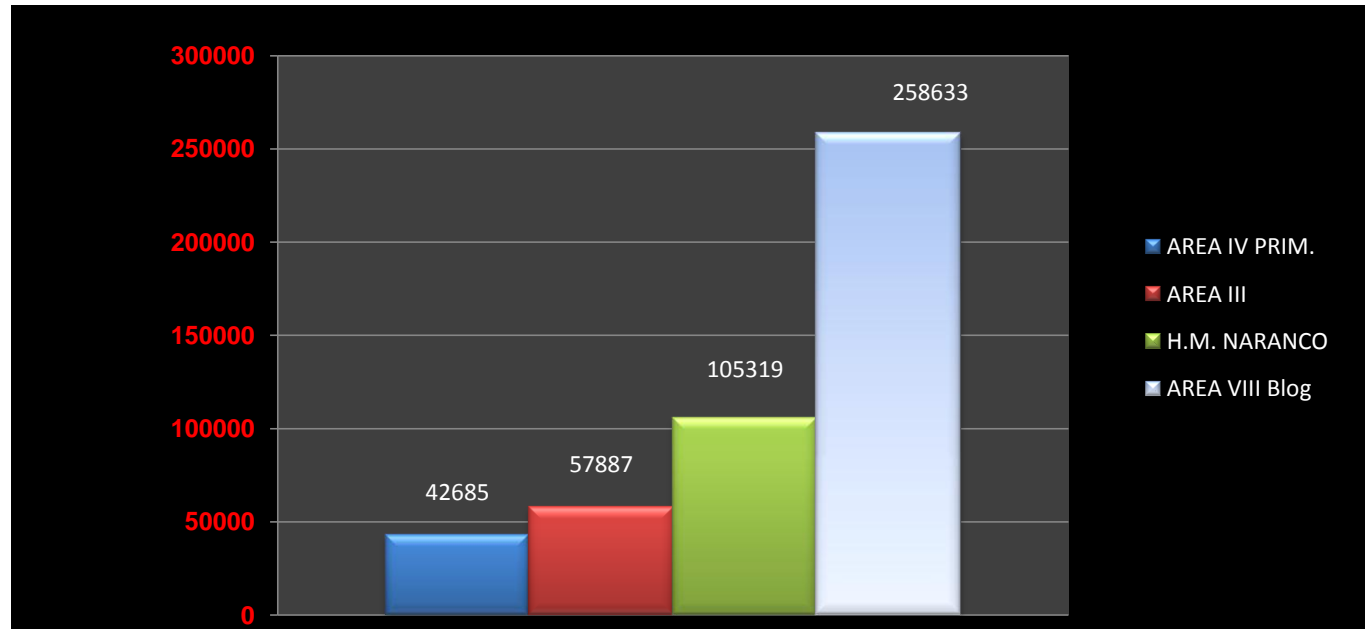

NÚMERO DE VISITAS A NUESTRAS PAGINAS, A LOS BOLGS Y AL FORO

TOTAL TOTAL
VISITAS VISITAS
ULTIMO ESTE
AÑO AÑO

2010

	ENE.	FEB.	MAR.	ABRIL	MAYO	JUNIO	JULIO	AGOS.	SEPT.	OCT.	NOV.	DIC.	AÑO	AÑO
AREA IV PRIM.	1909	2397	2954	3601	4103	3187	2536	3761	4122	4995	5348	3772	42685	42685
AREA III	2152	2162	2837	2375	2554	2455	1762	10161	6265	9046	8908	7210	57887	57887
H.M. NARANCO	6536	7902	12183	13728	13075	9943	7606	5335	4899	5454	12327	6331	105319	105319
AREA VIII Blog	18988	20695	28098	21938	24619	21804	15268	15691	18199	21552	28553	23228	258633	258633
	29585	33156	46072	41642	44351	37389	27172	34948	33485	41047	55136	40541	464524	464524
nalónSalud WEB	6770	9174	12304	8976	9107	8121	7380	8824	10185	12457	17293	14782	125373	125373
nalón FORO	12062	8932	13768	9317	11210	11636	9594	11187	12660	10993	12054	10540	CERRADO	CERRADO

Reparto de las visitas en el año 2010

TODO EL AÑO 2010

Tendencias mensuales del último año