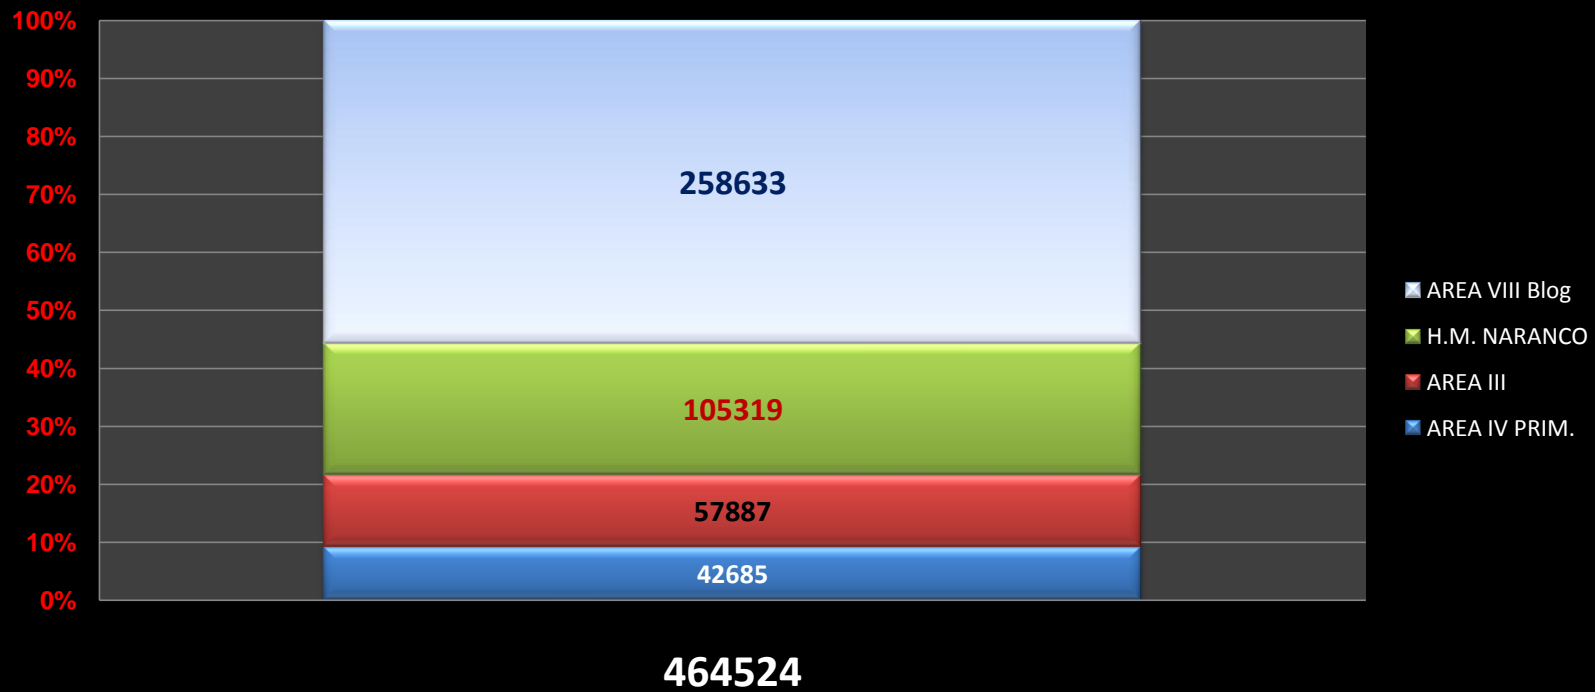

NÚMERO DE VISITAS A NUESTRAS PAGINAS, A LOS BOLGS Y AL FORO

TOTAL TOTAL
VISITAS VISITAS
ULTIMO ESTE
AÑO AÑO

2010

	ENE.	FEB.	MAR.	ABRIL	MAYO	JUNIO	JULIO	AGOS.	SEPT.	OCT.	NOV.	DIC.	AÑO	AÑO
AREA IV PRIM.	1909	2397	2954	3601	4103	3187	2536	3761	4122	4995	5348	3772	42685	42685
AREA III	2152	2162	2837	2375	2554	2455	1762	10161	6265	9046	8908	7210	57887	57887
H.M. NARANCO	6536	7902	12183	13728	13075	9943	7606	5335	4899	5454	12327	6331	105319	105319
AREA VIII Blog	18988	20695	28098	21938	24619	21804	15268	15691	18199	21552	28553	23228	258633	258633
	29585	33156	46072	41642	44351	37389	27172	34948	33485	41047	55136	40541	464524	464524
nalónSalud WEB	6770	9174	12304	8976	9107	8121	7380	8824	10185	12457	17293	14782	125373	125373
nalón FORO	12062	8932	13768	9317	11210	11636	9594	11187	12660	10993	12054	10540	CERRADO	CERRADO

Reparto de las visitas en el año 2010

TODO EL AÑO 2010

Tendencias mensuales del último año