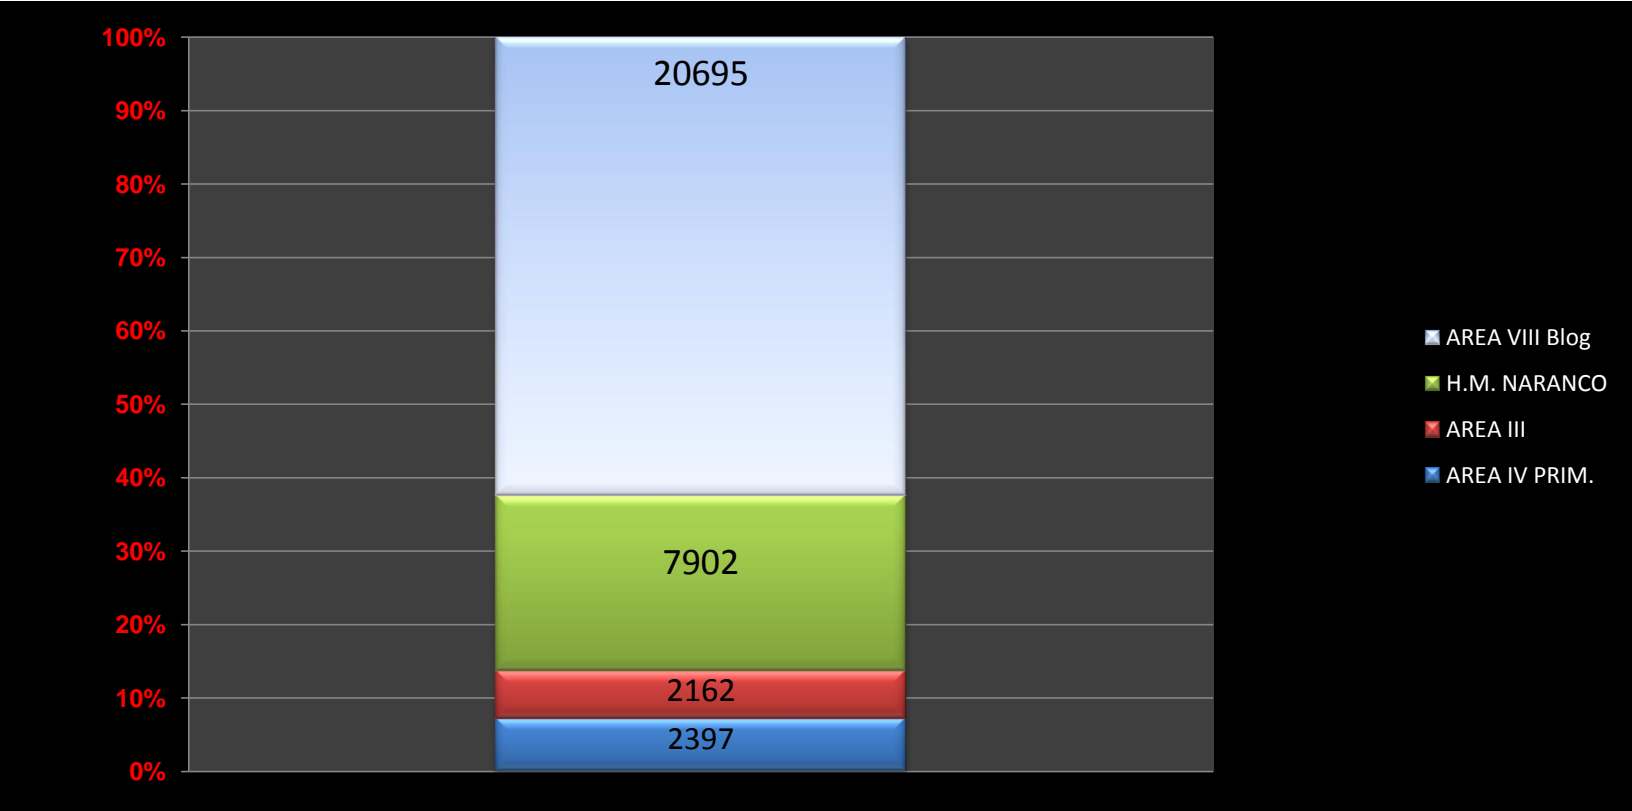

NÚMERO DE VISITAS A NUESTRAS PAGINAS, A LOS BOLGS Y AL FORO

	2009												2010	
	MAR.	ABRIL	MAYO	JUNIO	JULIO	AGOS.	SEPT.	OCT.	NOV.	DIC.	ENE.	FEB.	TOTAL ULTIMO AÑO	TOTAL VISITAS ESTE AÑO
AREA IV PRIM.	1568	1238	1233	1060	916	1192	1087	1195	1138	933	1909	2397	15866	4306
AREA III	4916	2952	2940	2334	1955	2146	2130	2508	1830	1449	2152	2162	29474	4314
H.M. NARANCO	5874	5550	5430	4418	4781	4517	4044	3469	3279	3828	6536	7902	59628	14438
AREA VIII Blog	28171	23061	21980	16497	15059	12717	15713	18500	18344	16460	18988	20695	226185	39683
											29585	33156		
nalónSalud WEB	13202	11974	11117	9091	7978	7456	9174	11733	11110	?	6770	9174	108779	15944
nalón FORO	13496	11591	10761	9344	8886	8116	9020	8139	8672	8199	12062	8932	117218	20994

LO QUE VA DEL AÑO

ULTIMO AÑO