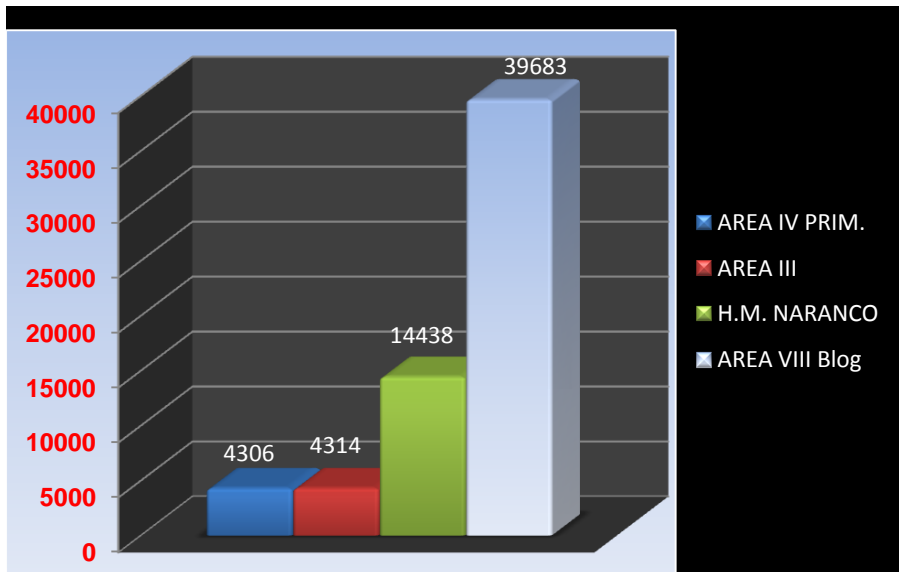

NÚMERO DE VISITAS A NUESTRAS PAGINAS, A LOS BOLGS Y AL FORO

	2009												2010	
	MAR.	ABRIL	MAYO	JUNIO	JULIO	AGOS.	SEPT.	OCT.	NOV.	DIC.	ENE.	FEB.	TOTAL ULTIMO AÑO	TOTAL VISITAS ESTE AÑO
AREA IV PRIM.	1568	1238	1233	1060	916	1192	1087	1195	1138	933	1909	2397	15866	4306
AREA III	4916	2952	2940	2334	1955	2146	2130	2508	1830	1449	2152	2162	29474	4314
H.M. NARANCO	5874	5550	5430	4418	4781	4517	4044	3469	3279	3828	6536	7902	59628	14438
AREA VIII Blog	28171	23061	21980	16497	15059	12717	15713	18500	18344	16460	18988	20695	226185	39683
											29585	33156		
nalónSalud WEB	13202	11974	11117	9091	7978	7456	9174	11733	11110	?	6770	9174	108779	15944
nalón FORO	13496	11591	10761	9344	8886	8116	9020	8139	8672	8199	12062	8932	117218	20994

LO QUE VA DEL AÑO

ULTIMO AÑO