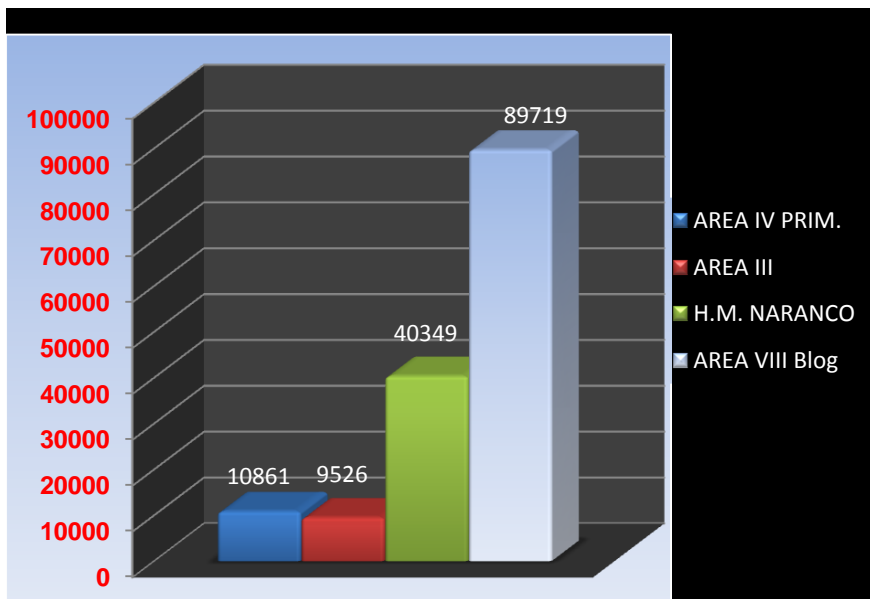

NÚMERO DE VISITAS A NUESTRAS PAGINAS, A LOS BOLGS Y AL FORO

	2009							2010					TOTAL VISITAS ULTIMO AÑO	TOTAL VISITAS ESTE AÑO
	MAYO	JUNIO	JULIO	AGOS.	SEPT.	OCT.	NOV.	DIC.	ENE.	FEB.	MAR.	ABRIL		
AREA IV PRIM.	1233	1060	916	1192	1087	1195	1138	933	1909	2397	2954	3601	19615	10861
AREA III	2940	2334	1955	2146	2130	2508	1830	1449	2152	2162	2837	2375	26818	9526
H.M. NARANCO	5430	4418	4781	4517	4044	3469	3279	3828	6536	7902	12183	13728	74115	40349
AREA VIII Blog	21980	16497	15059	12717	15713	18500	18344	16460	18988	20695	28098	21938	224989	89719
									29585	33156	46072	41642	345537	150455
nalónSalud WEB	11117	9091	7978	7456	9174	11733	11110	11550	6770	9174	12304	8976	116433	37224
nalón FORO	10761	9344	8886	8116	9020	8139	8672	8199	12062	8932	13768	9317	115216	44079

MES DE ABRIL

LO QUE VA DEL AÑO

ULTIMO AÑO