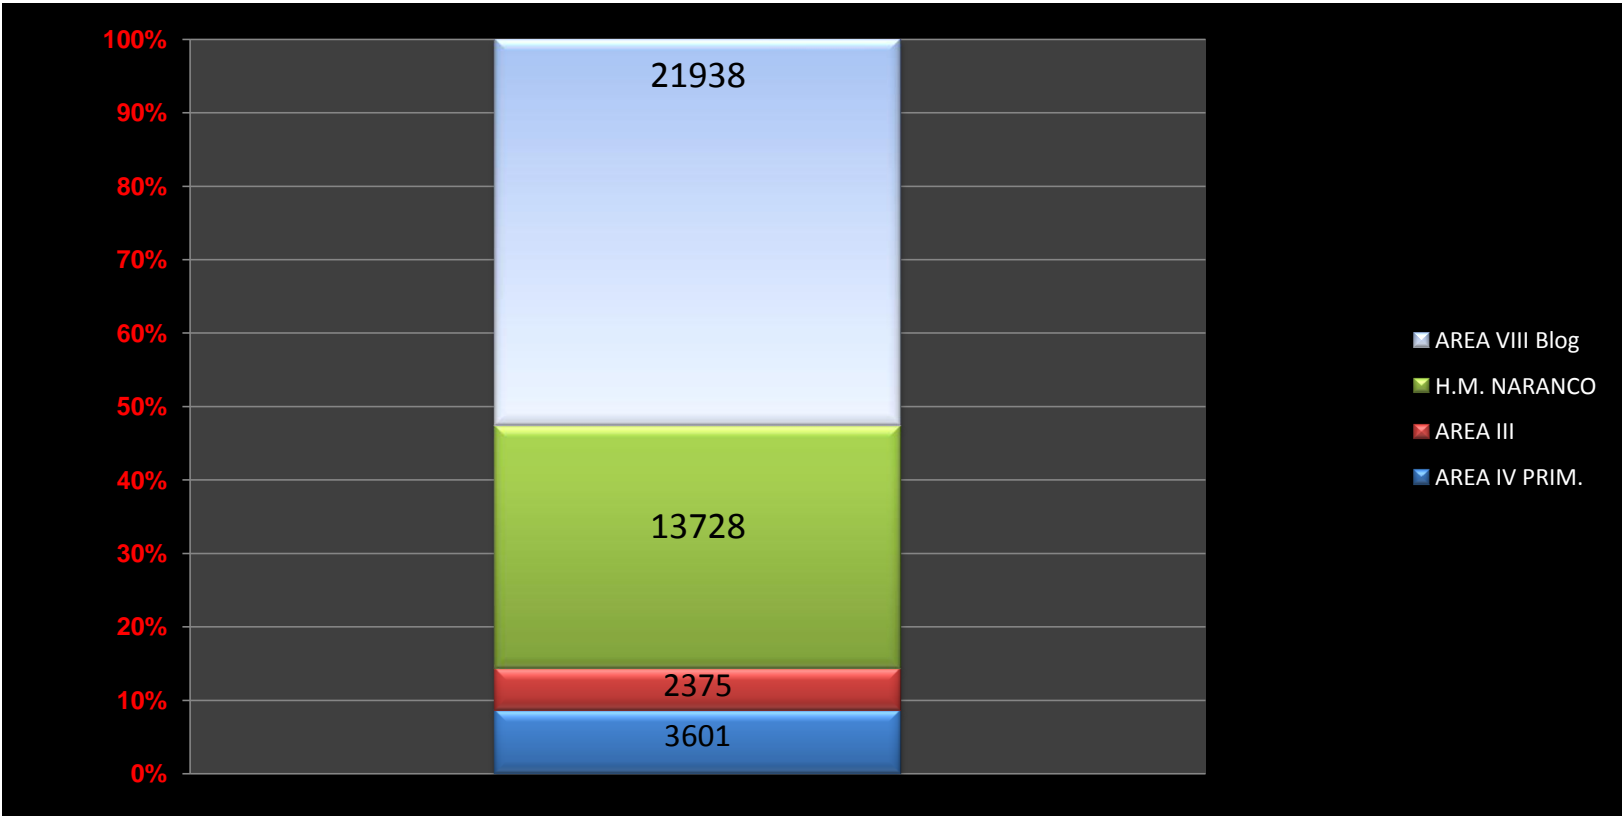

NÚMERO DE VISITAS A NUESTRAS PAGINAS, A LOS BOLGS Y AL FORO

	2009							2010					TOTAL VISITAS ULTIMO AÑO	TOTAL VISITAS ESTE AÑO
	MAYO	JUNIO	JULIO	AGOS.	SEPT.	OCT.	NOV.	DIC.	ENE.	FEB.	MAR.	ABRIL		
AREA IV PRIM.	1233	1060	916	1192	1087	1195	1138	933	1909	2397	2954	3601	19615	10861
AREA III	2940	2334	1955	2146	2130	2508	1830	1449	2152	2162	2837	2375	26818	9526
H.M. NARANCO	5430	4418	4781	4517	4044	3469	3279	3828	6536	7902	12183	13728	74115	40349
AREA VIII Blog	21980	16497	15059	12717	15713	18500	18344	16460	18988	20695	28098	21938	224989	89719
									29585	33156	46072	41642	345537	150455
nalónSalud WEB	11117	9091	7978	7456	9174	11733	11110	11550	6770	9174	12304	8976	116433	37224
nalón FORO	10761	9344	8886	8116	9020	8139	8672	8199	12062	8932	13768	9317	115216	44079

MES DE ABRIL

LO QUE VA DEL AÑO

ULTIMO AÑO