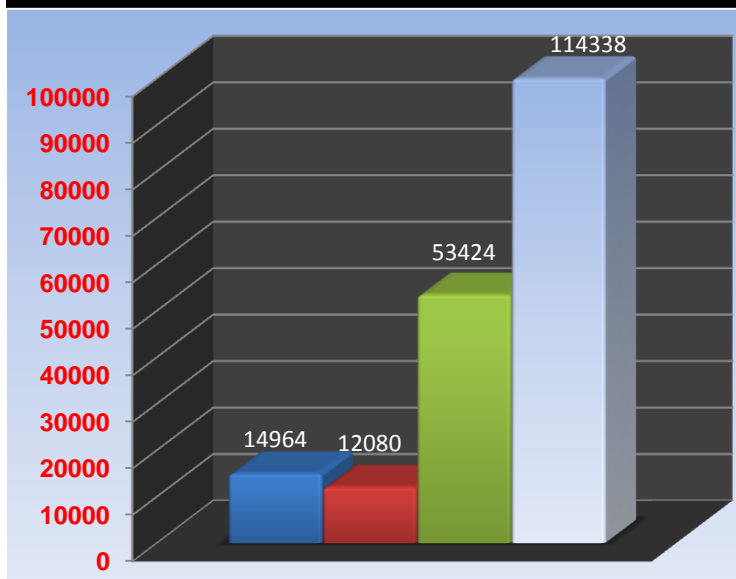

NÚMERO DE VISITAS A NUESTRAS PAGINAS, A LOS BOLGS Y AL FORO

	2009							2010					TOTAL	TOTAL
	JUNIO	JULIO	AGOS.	SEPT.	OCT.	NOV.	DIC.	ENE.	FEB.	MAR.	ABRIL	MAYO	ULTIMO AÑO	ESTE AÑO
AREA IV PRIM.	1060	916	1192	1087	1195	1138	933	1909	2397	2954	3601	4103	22485	14964
AREA III	2334	1955	2146	2130	2508	1830	1449	2152	2162	2837	2375	2554	26432	12080
H.M. NARANCO	4418	4781	4517	4044	3469	3279	3828	6536	7902	12183	13728	13075	81760	53424
AREA VIII Blog	16497	15059	12717	15713	18500	18344	16460	18988	20695	28098	21938	24619	227628	114338
								29585	33156	46072	41642	44351	358305	194806
nalónSalud WEB	9091	7978	7456	9174	11733	11110	11550	6770	9174	12304	8976	9107	114423	46331
nalón FORO	9344	8886	8116	9020	8139	8672	8199	12062	8932	13768	9317	11210	115665	55289

## LO QUE VA DEL AÑO