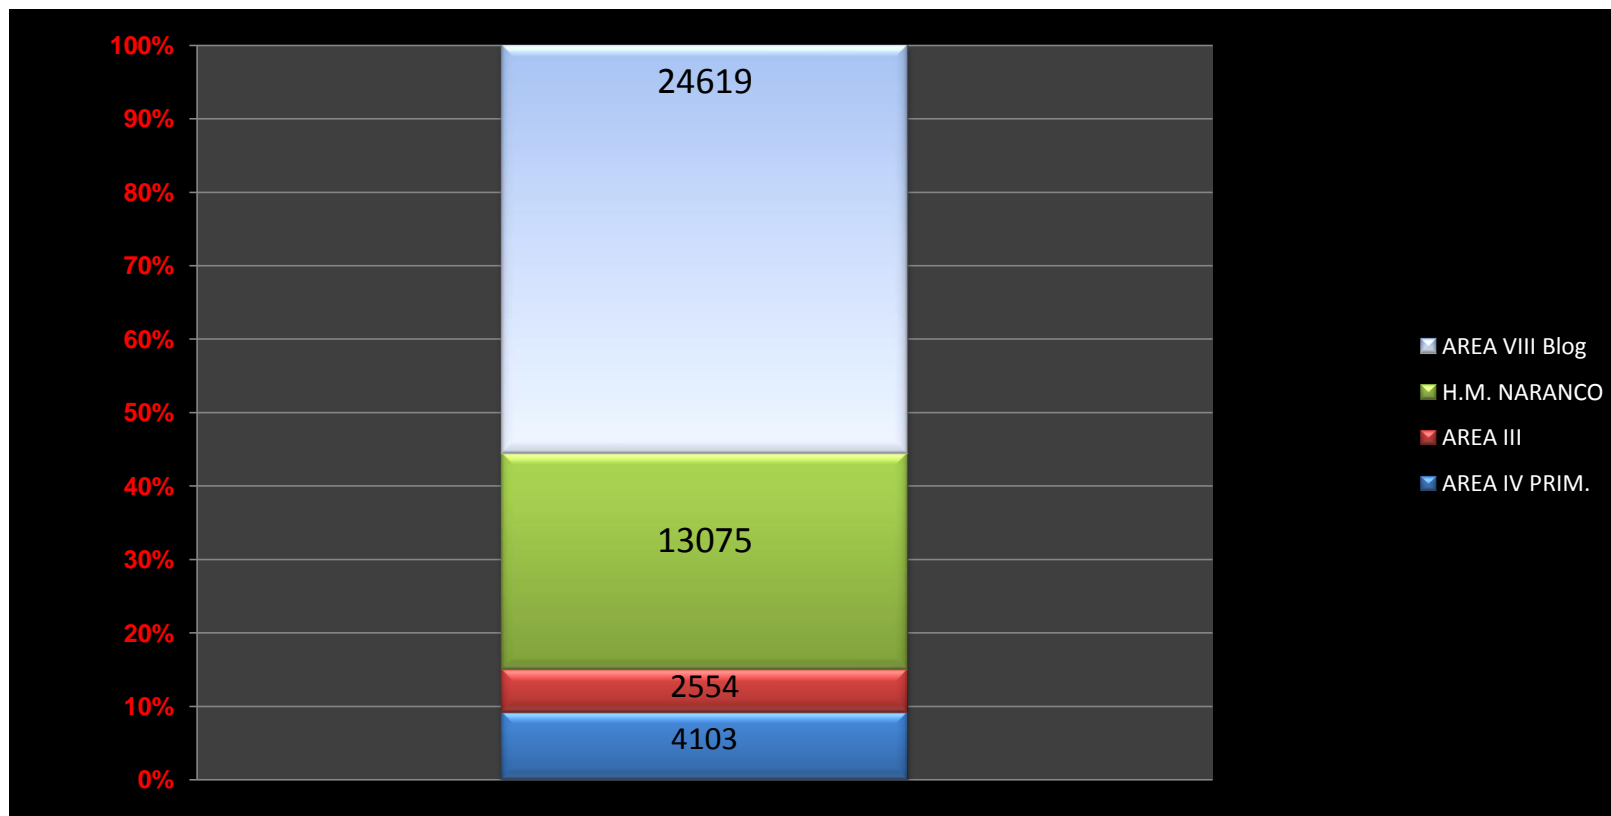

NÚMERO DE VISITAS A NUESTRAS PAGINAS, A LOS BOLGS Y AL FORO

	2009							2010					TOTAL	TOTAL
	JUNIO	JULIO	AGOS.	SEPT.	OCT.	NOV.	DIC.	ENE.	FEB.	MAR.	ABRIL	MAYO	ULTIMO AÑO	ESTE AÑO
AREA IV PRIM.	1060	916	1192	1087	1195	1138	933	1909	2397	2954	3601	4103	22485	14964
AREA III	2334	1955	2146	2130	2508	1830	1449	2152	2162	2837	2375	2554	26432	12080
H.M. NARANCO	4418	4781	4517	4044	3469	3279	3828	6536	7902	12183	13728	13075	81760	53424
AREA VIII Blog	16497	15059	12717	15713	18500	18344	16460	18988	20695	28098	21938	24619	227628	114338
								29585	33156	46072	41642	44351	358305	194806
nalónSalud WEB	9091	7978	7456	9174	11733	11110	11550	6770	9174	12304	8976	9107	114423	46331
nalón FORO	9344	8886	8116	9020	8139	8672	8199	12062	8932	13768	9317	11210	115665	55289

## LO QUE VA DEL AÑO