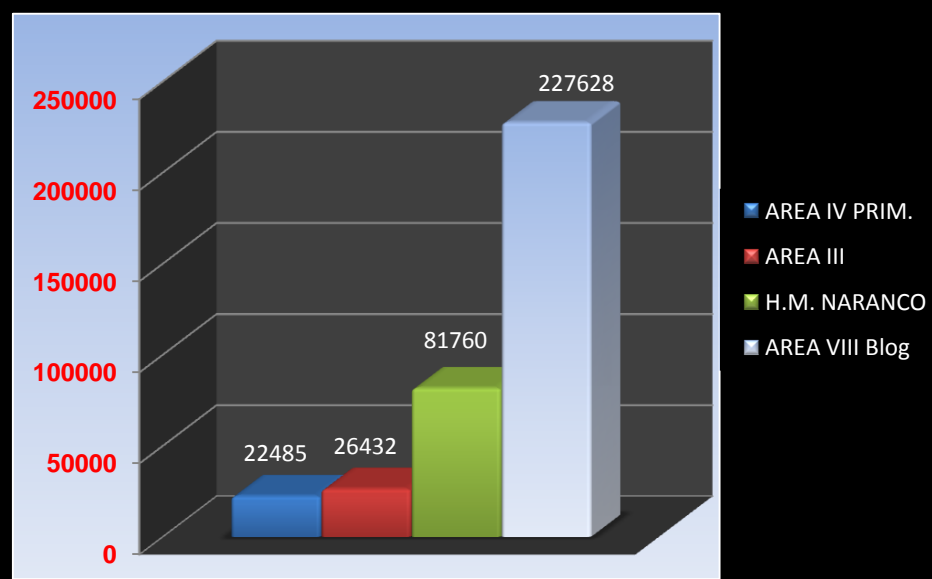

ULTIMO AÑO

- AREA IV PRIM.
- AREA III
- H.M. NARANCO
- AREA VIII Blog