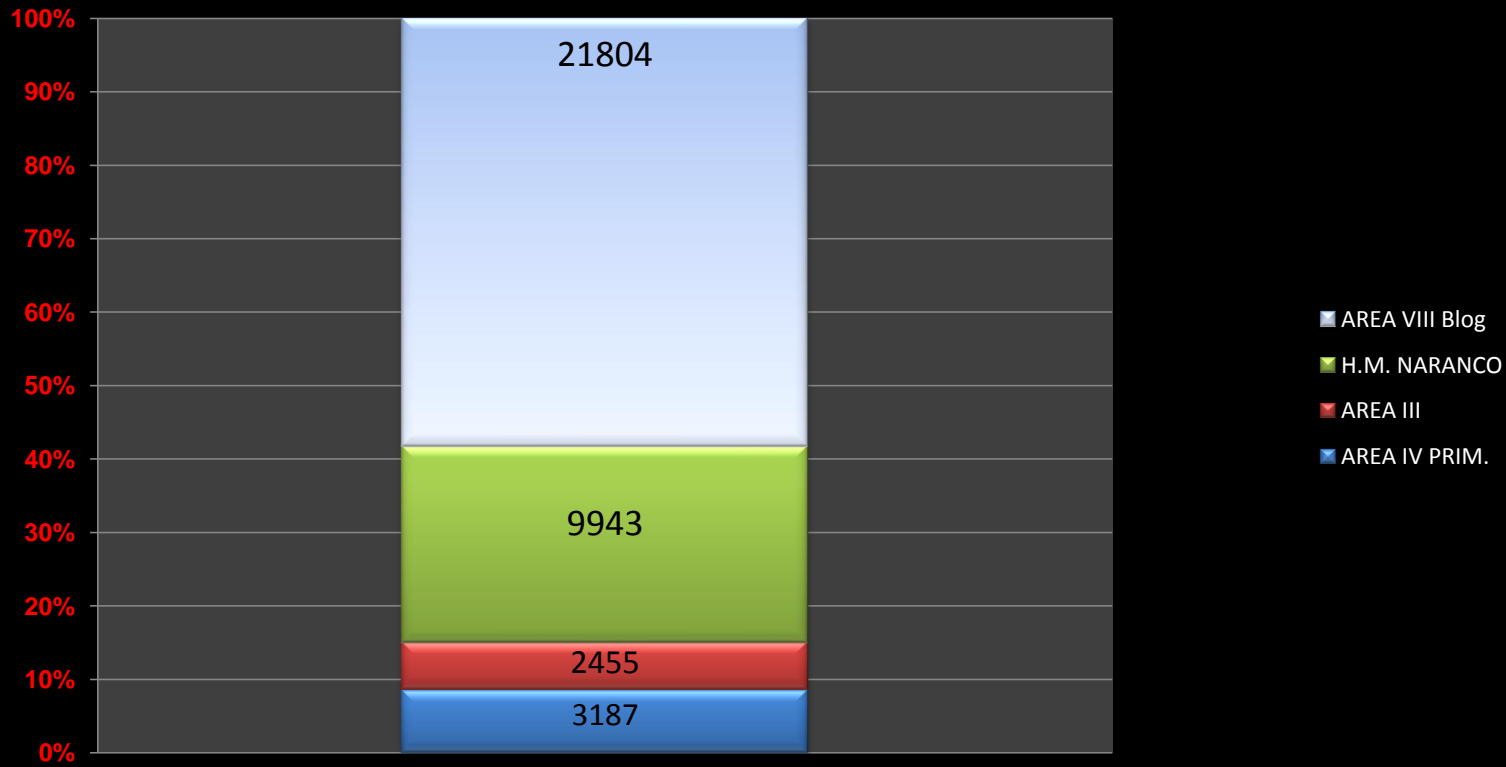

NÚMERO DE VISITAS A NUESTRAS PAGINAS, A LOS BOLGS Y AL FORO

	2009						2010						TOTAL	TOTAL
	JULIO	AGOS.	SEPT.	OCT.	NOV.	DIC.	ENE.	FEB.	MAR.	ABRIL	MAYO	JUNIO	ULTIMO	ESTE
													AÑO	AÑO
AREA IV PRIM.	916	1192	1087	1195	1138	933	1909	2397	2954	3601	4103	3187	24612	18151
AREA III	1955	2146	2130	2508	1830	1449	2152	2162	2837	2375	2554	2455	26553	14535
H.M. NARANCO	4781	4517	4044	3469	3279	3828	6536	7902	12183	13728	13075	9943	87285	63367
AREA VIII Blog	15059	12717	15713	18500	18344	16460	18988	20695	28098	21938	24619	21804	232935	136142
							29585	33156	46072	41642	44351	37389	371385	232195
nalónSalud WEB	7978	7456	9174	11733	11110	11550	6770	9174	12304	8976	9107	8121	113453	54452
nalón FORO	8886	8116	9020	8139	8672	8199	12062	8932	13768	9317	11210	11636	117957	66925

LO QUE VA DEL AÑO

ULTIMO AÑO

- AREA IV PRIM.
- AREA III
- H.M. NARANCO
- AREA VIII Blog