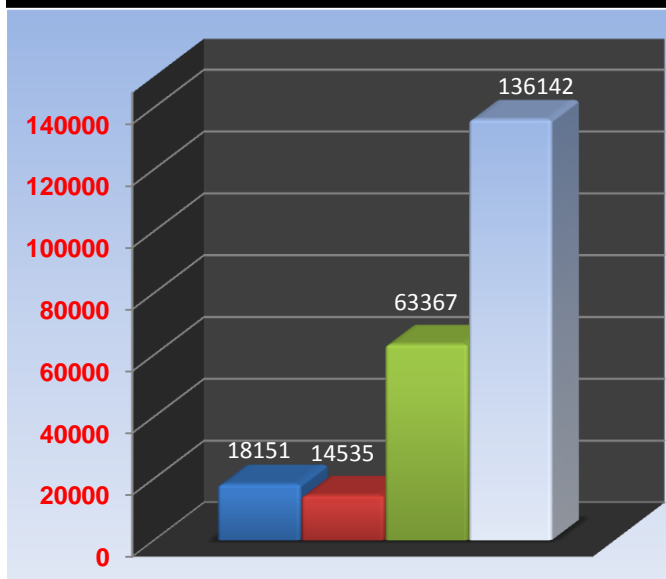

LO QUE VA DEL AÑO