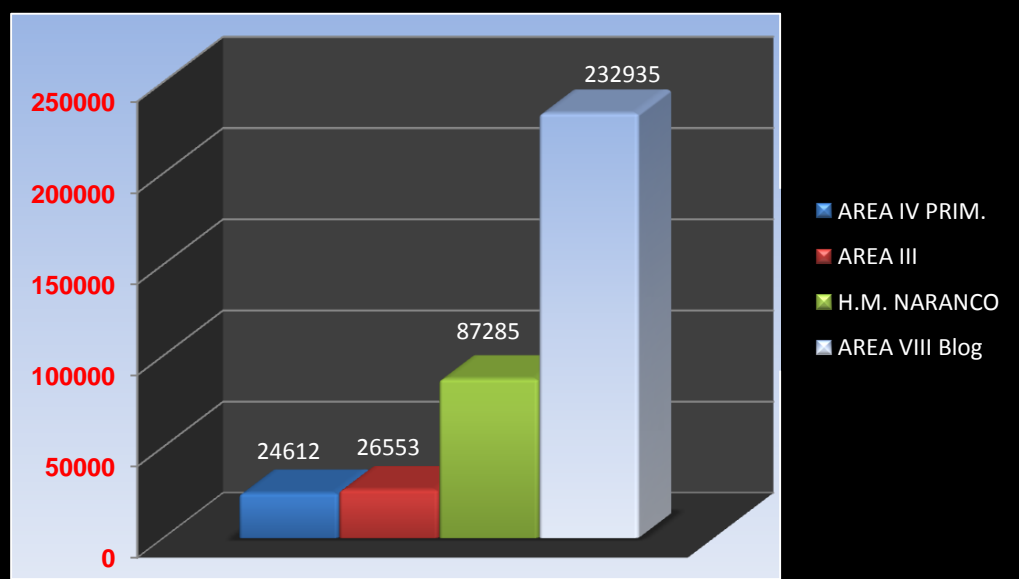

ULTIMO AÑO

- AREA IV PRIM.
- AREA III
- H.M. NARANCO
- AREA VIII Blog