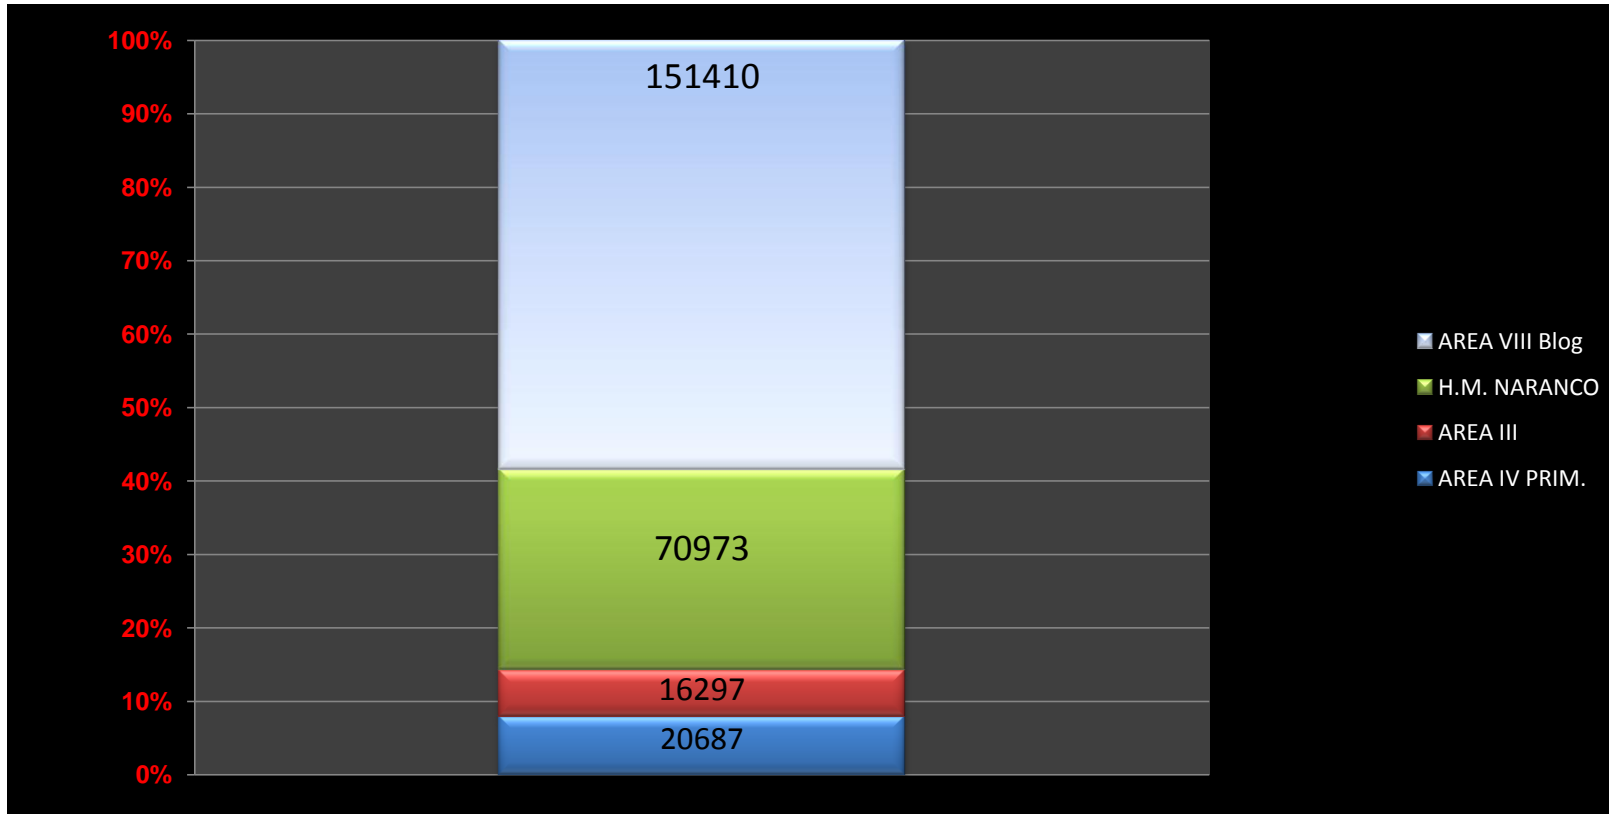

NÚMERO DE VISITAS A NUESTRAS PAGINAS, A LOS BOLGS Y AL FORO

	2009					2010							TOTAL	TOTAL
	AGOS.	SEPT.	OCT.	NOV.	DIC.	ENE.	FEB.	MAR.	ABRIL	MAYO	JUNIO	JULIO	ULTIMO	ESTE
													AÑO	AÑO
AREA IV PRIM.	1192	1087	1195	1138	933	1909	2397	2954	3601	4103	3187	2536	26232	20687
AREA III	2146	2130	2508	1830	1449	2152	2162	2837	2375	2554	2455	1762	26360	16297
H.M. NARANCO	4517	4044	3469	3279	3828	6536	7902	12183	13728	13075	9943	7606	90110	70973
AREA VIII Blog	12717	15713	18500	18344	16460	18988	20695	28098	21938	24619	21804	15268	233144	151410
						29585	33156	46072	41642	44351	37389	27172	375846	259367
nalónSalud WEB	7456	9174	11733	11110	11550	6770	9174	12304	8976	9107	8121	7380	112855	61832
nalón FORO	8116	9020	8139	8672	8199	12062	8932	13768	9317	11210	11636	9594	118665	76519