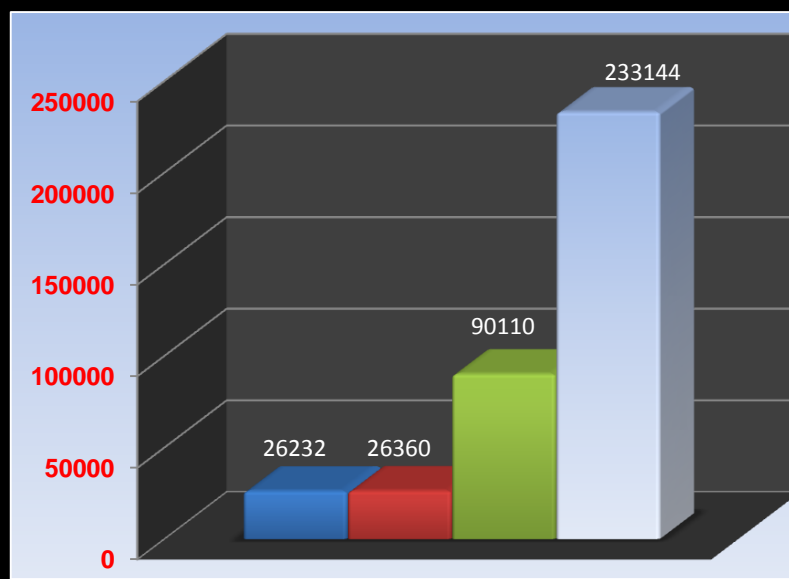

ULTIMO AÑO

- AREA IV PRIM.
- AREA III
- H.M. NARANCO
- AREA VIII Blog