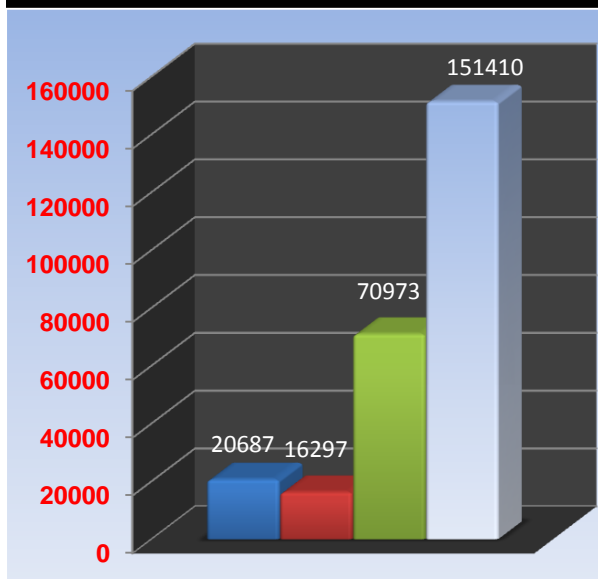

LO QUE VA DEL AÑO