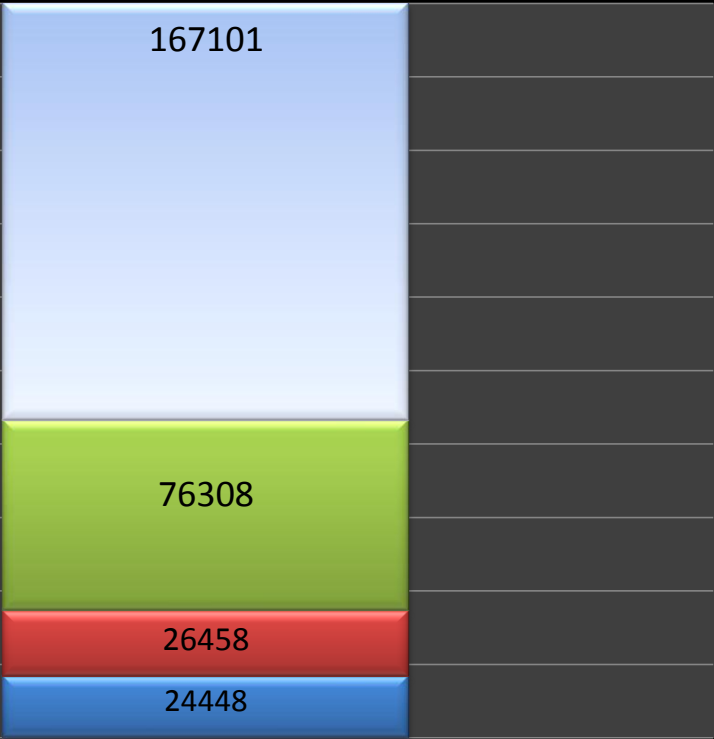

NÚMERO DE VISITAS A NUESTRAS PAGINAS, A LOS BOLGS Y AL FORO

	2009				2010								TOTAL	TOTAL
	SEPT.	OCT.	NOV.	DIC.	ENE.	FEB.	MAR.	ABRIL	MAYO	JUNIO	JULIO	AGOS.	ULTIMO	ESTE
													AÑO	AÑO
AREA IV PRIM.	1087	1195	1138	933	1909	2397	2954	3601	4103	3187	2536	3761	28801	24448
AREA III	2130	2508	1830	1449	2152	2162	2837	2375	2554	2455	1762	10161	34375	26458
H.M. NARANCO	4044	3469	3279	3828	6536	7902	12183	13728	13075	9943	7606	5335	90928	76308
AREA VIII Blog	15713	18500	18344	16460	18988	20695	28098	21938	24619	21804	15268	15691	236118	167101
					29585	33156	46072	41642	44351	37389	27172	34948	390222	294315
nalónSalud WEB	9174	11733	11110	11550	6770	9174	12304	8976	9107	8121	7380	8824	114223	70656
nalón FORO	9020	8139	8672	8199	12062	8932	13768	9317	11210	11636	9594	11187	121736	87706

100%  
90%  
80%  
70%  
60%  
50%  
40%  
30%  
20%  
10%  
0%

- AREA VIII Blog
- H.M. NARANCO
- AREA III
- AREA IV PRIM.

## EVOLUCION EN LOS ÚLTIMOS 12 MESES