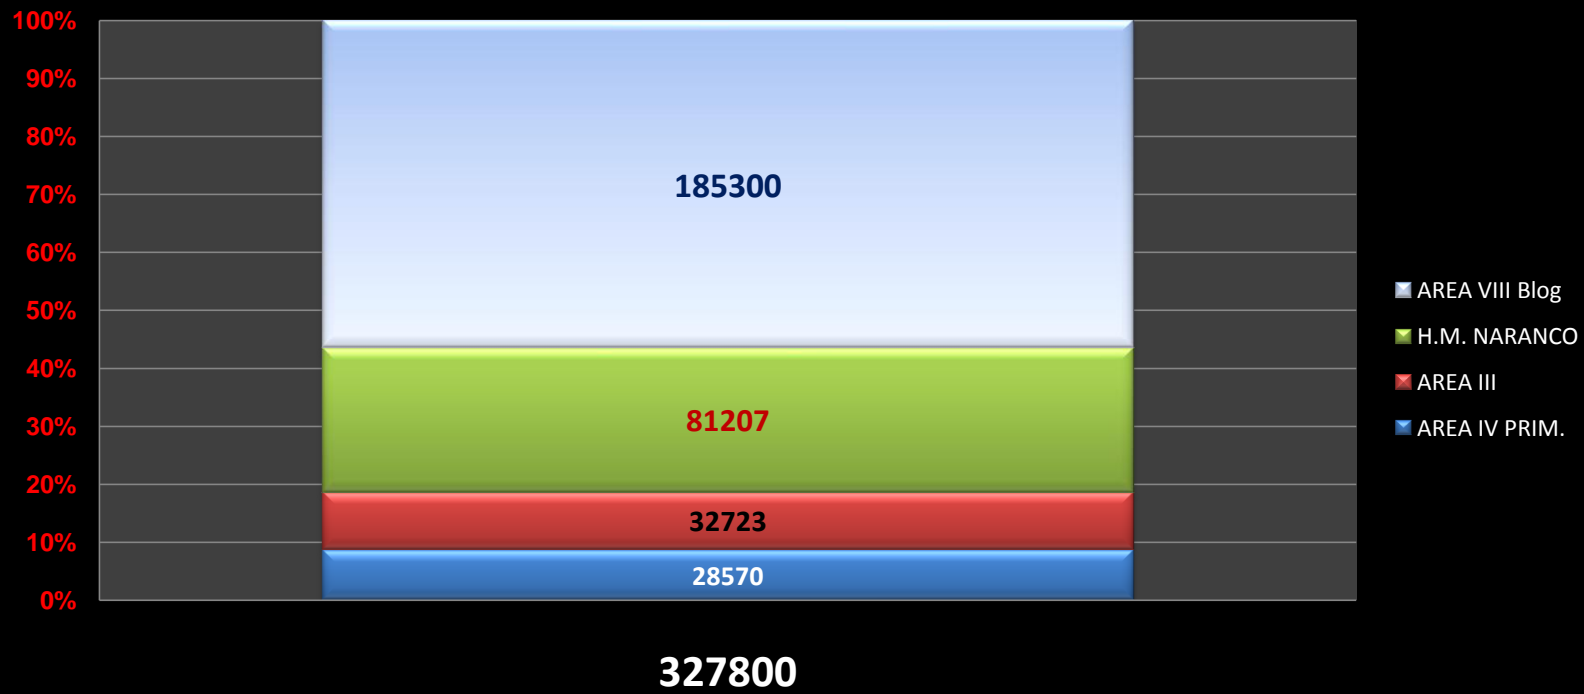

NÚMERO DE VISITAS A NUESTRAS PAGINAS, A LOS BOLGS Y AL FORO

	2009			2010									TOTAL VISITAS ULTIMO AÑO	TOTAL VISITAS ESTE AÑO
	OCT.	NOV.	DIC.	ENE.	FEB.	MAR.	ABRIL	MAYO	JUNIO	JULIO	AGOS.	SEPT.		
AREA IV PRIM.	1195	1138	933	1909	2397	2954	3601	4103	3187	2536	3761	4122	31836	28570
AREA III	2508	1830	1449	2152	2162	2837	2375	2554	2455	1762	10161	6265	38510	32723
H.M. NARANCO	3469	3279	3828	6536	7902	12183	13728	13075	9943	7606	5335	4899	91783	81207
AREA VIII Blog	18500	18344	16460	18988	20695	28098	21938	24619	21804	15268	15691	18199	238604	185300
				29585	33156	46072	41642	44351	37389	27172	34948	33485	400733	327800
nalónSalud WEB	11733	11110	11550	6770	9174	12304	8976	9107	8121	7380	8824	10185	115234	80841
nalón FORO	8139	8672	8199	12062	8932	13768	9317	11210	11636	9594	11187	12660	125376	100366

Reparto de las visitas en lo que va de año

LO QUE VA DEL AÑO

ULTIMO AÑO

- AREA IV PRIM.
- AREA III
- H.M. NARANCO
- AREA VIII Blog

EVOLUCION EN LOS ÚLTIMOS 12 MESES

Tendencias mensuales del último año