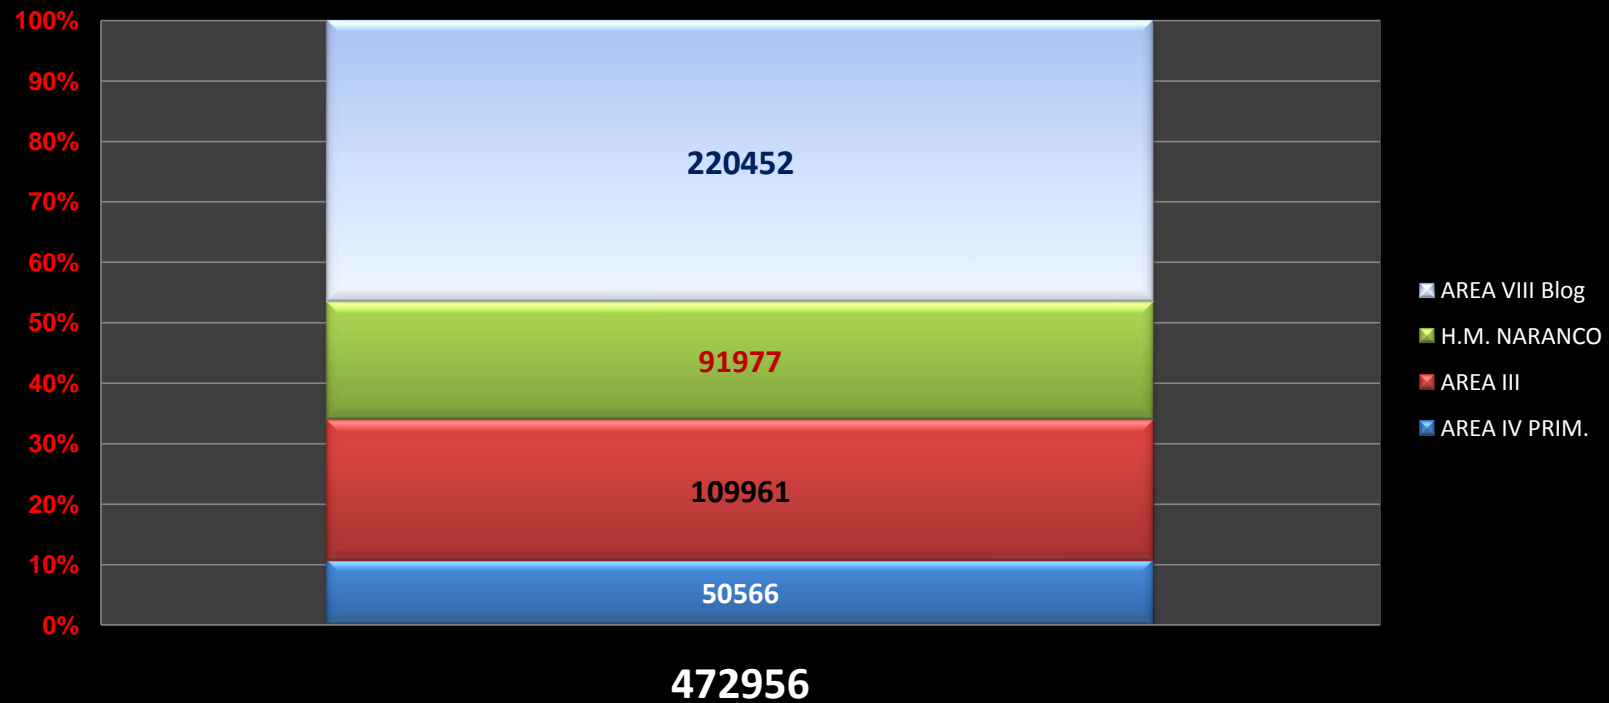

NÚMERO DE VISITAS A NUESTRA PAGINA Y A LOS BLOGS.

	2010		2011										TOTAL VISITAS ULTIMO AÑO	TOTAL VISITAS ESTE AÑO
	NOV.	DIC.	ENE.	FEB.	MAR.	ABRIL	MAYO	JUNIO	JULIO	AGOS.	SEPT.	OCT.		
AREA IV PRIM.	5348	3772	3743	6330	8463	5980	6041	4696	3134	3453	3983	4743	59686	50566
AREA III	8908	7210	8251	8659	11496	11344	12194	12757	11997	8884	12402	11977	126079	109961
H.M. NARANCO	12327	6331	6072	6693	9877	8296	11726	9864	8628	9401	9705	11715	110635	91977
AREA VIII Blog	28553	23228	22614	24007	27960	25234	22674	17786	17230	17824	22037	23086	272233	220452
	55136	40541	40680	45689	57796	50854	52635	45103	40989	39562	48127	51521	568633	472956
nalónSalud WEB	17293	14782	13193	12959	15577	12870	11462	10777	9775	9945	9987	10913	149533	117458

Reparto de las visitas en el año 2011

REPARTO INTERANUAL DE LAS VISITAS A LOS BLOGs

Tendencias mensuales de los Blog's en el último año

Tendencias mensuales del último año por cada Blog