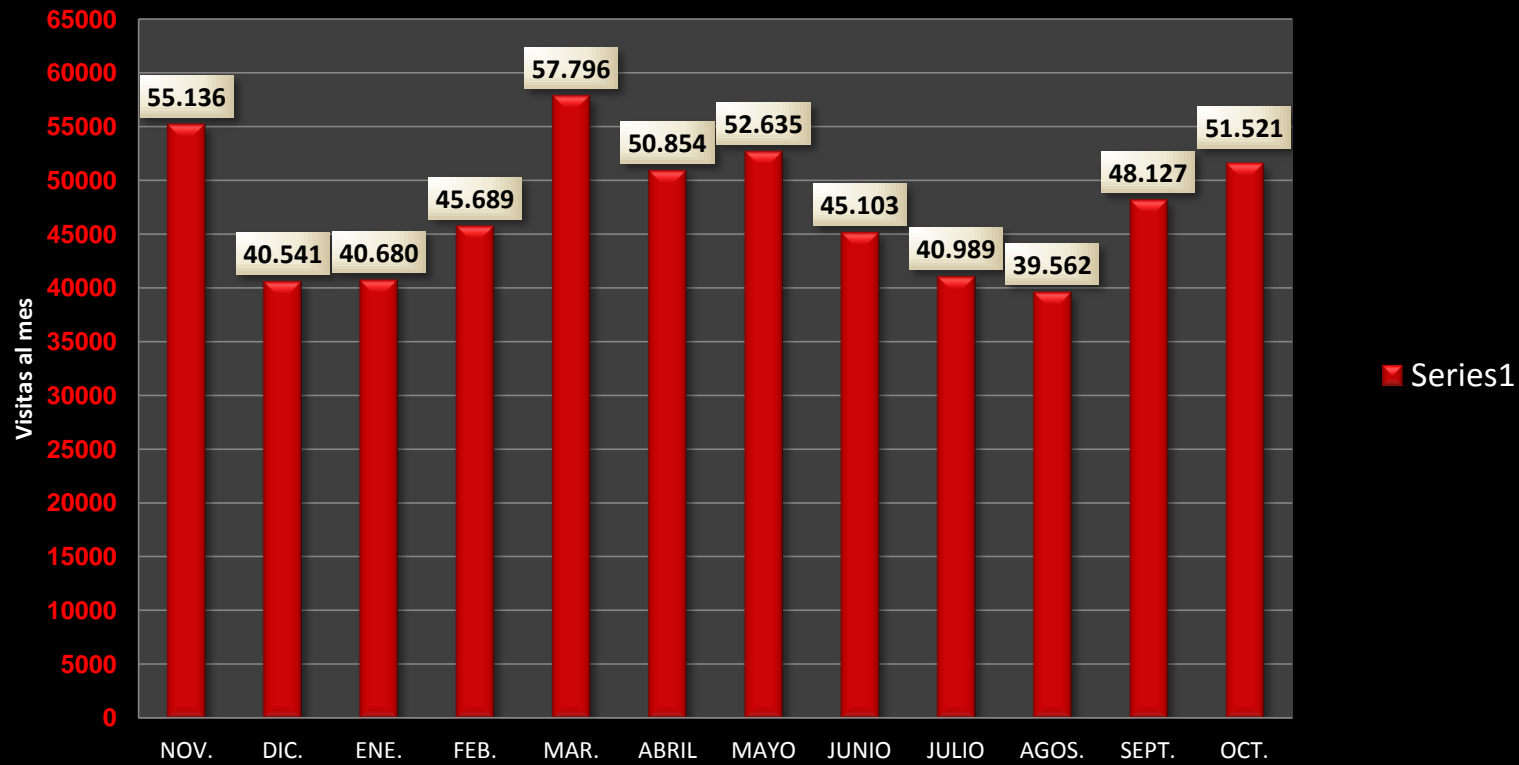

NÚMERO DE VISITAS A NUESTRA PAGINA Y A LOS BLOGS.

	2010		2011										TOTAL VISITAS ULTIMO AÑO	TOTAL VISITAS ESTE AÑO
	NOV.	DIC.	ENE.	FEB.	MAR.	ABRIL	MAYO	JUNIO	JULIO	AGOS.	SEPT.	OCT.		
AREA IV PRIM.	5348	3772	3743	6330	8463	5980	6041	4696	3134	3453	3983	4743	59686	50566
AREA III	8908	7210	8251	8659	11496	11344	12194	12757	11997	8884	12402	11977	126079	109961
H.M. NARANCO	12327	6331	6072	6693	9877	8296	11726	9864	8628	9401	9705	11715	110635	91977
AREA VIII Blog	28553	23228	22614	24007	27960	25234	22674	17786	17230	17824	22037	23086	272233	220452
	55136	40541	40680	45689	57796	50854	52635	45103	40989	39562	48127	51521	568633	472956
nalónSalud WEB	17293	14782	13193	12959	15577	12870	11462	10777	9775	9945	9987	10913	149533	117458

Reparto de las visitas en el año 2011

REPARTO INTERANUAL DE LAS VISITAS A LOS BLOGs

Tendencias mensuales de los Blog's en el último año

Tendencias mensuales del último año por cada Blog