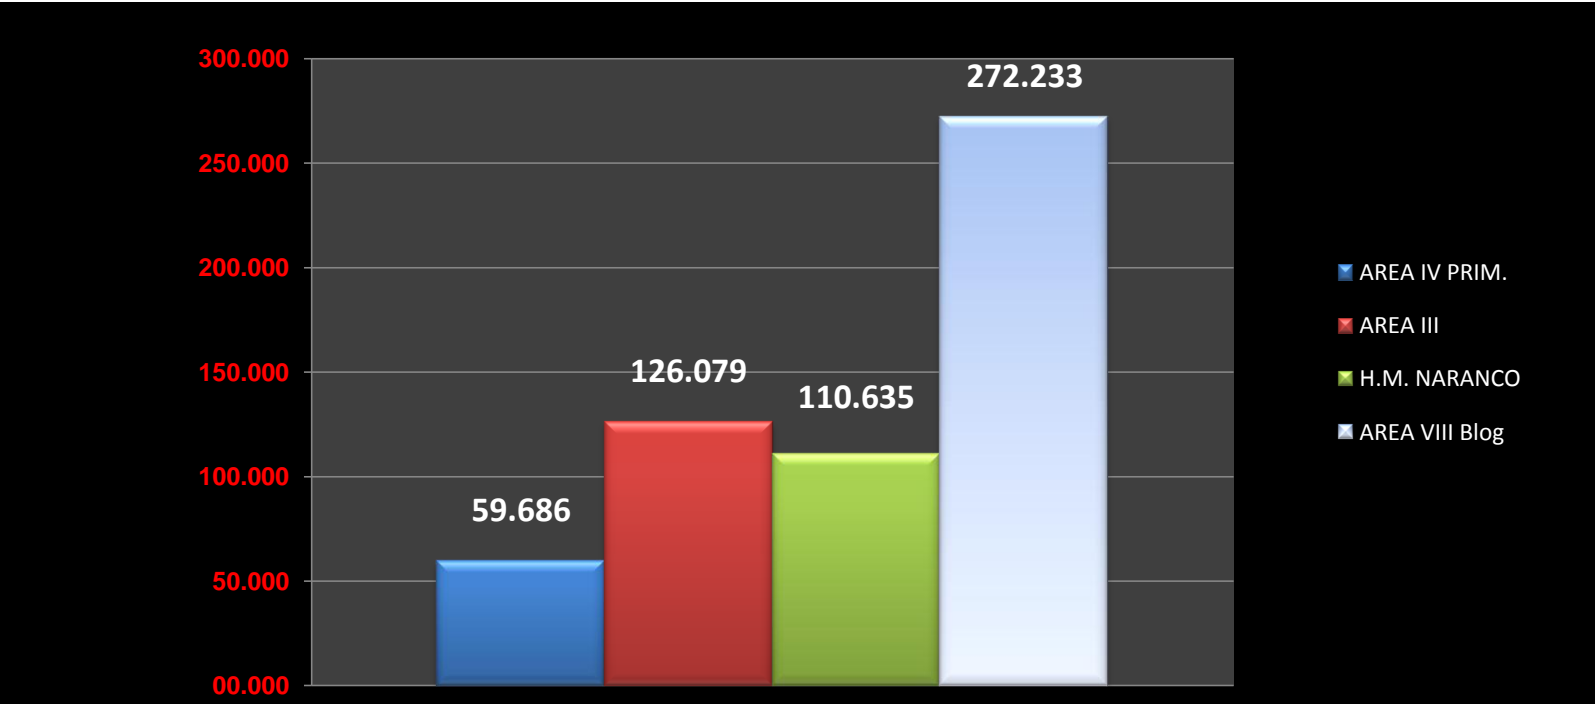

NÚMERO DE VISITAS A NUESTRA PAGINA Y A LOS BLOGS.

	2010		2011										TOTAL VISITAS ULTIMO AÑO	TOTAL VISITAS ESTE AÑO
	NOV.	DIC.	ENE.	FEB.	MAR.	ABRIL	MAYO	JUNIO	JULIO	AGOS.	SEPT.	OCT.		
AREA IV PRIM.	5348	3772	3743	6330	8463	5980	6041	4696	3134	3453	3983	4743	59686	50566
AREA III	8908	7210	8251	8659	11496	11344	12194	12757	11997	8884	12402	11977	126079	109961
H.M. NARANCO	12327	6331	6072	6693	9877	8296	11726	9864	8628	9401	9705	11715	110635	91977
AREA VIII Blog	28553	23228	22614	24007	27960	25234	22674	17786	17230	17824	22037	23086	272233	220452
	55136	40541	40680	45689	57796	50854	52635	45103	40989	39562	48127	51521	568633	472956
nalónSalud WEB	17293	14782	13193	12959	15577	12870	11462	10777	9775	9945	9987	10913	149533	117458

Reparto de las visitas en el año 2011

REPARTO INTERANUAL DE LAS VISITAS A LOS BLOGs

Tendencias mensuales de los Blog's en el último año

Tendencias mensuales del último año por cada Blog