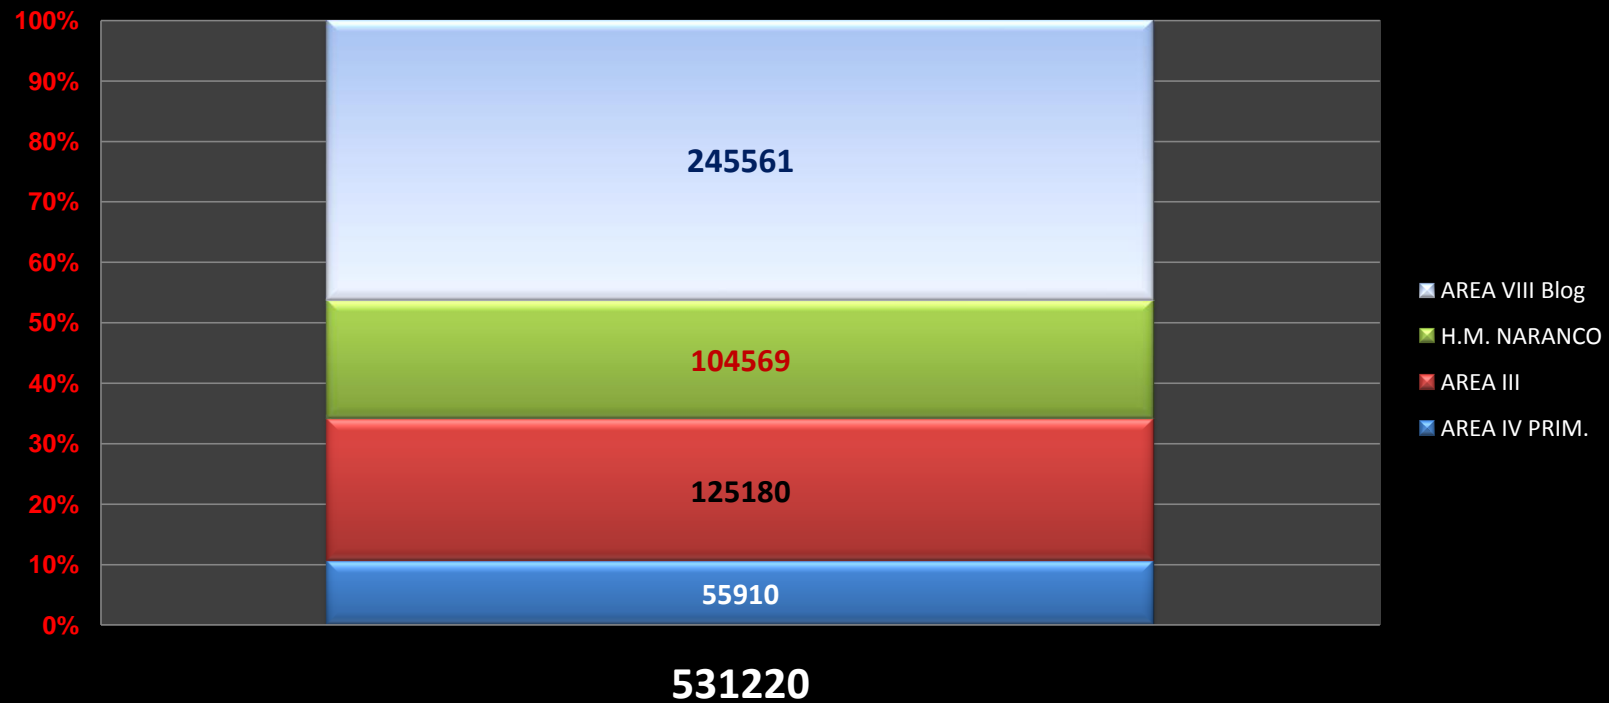

NÚMERO DE VISITAS A NUESTRA PAGINA Y A LOS BLOGS.

	2010	2011											TOTAL	TOTAL
	DIC.	ENE.	FEB.	MAR.	ABRIL	MAYO	JUNIO	JULIO	AGOS.	SEPT.	OCT.	NOV.	ULTIMO	ESTE
													AÑO	AÑO
AREA IV PRIM.	3772	3743	6330	8463	5980	6041	4696	3134	3453	3983	4743	5344	59682	55910
AREA III	7210	8251	8659	11496	11344	12194	12757	11997	8884	12402	11977	15219	132390	125180
H.M. NARANCO	6331	6072	6693	9877	8296	11726	9864	8628	9401	9705	11715	12592	110900	104569
AREA VIII Blog	23228	22614	24007	27960	25234	22674	17786	17230	17824	22037	23086	25109	268789	245561
	40541	40680	45689	57796	50854	52635	45103	40989	39562	48127	51521	58264	571761	531220
nalónSalud WEB	14782	13193	12959	15577	12870	11462	10777	9775	9945	9987	10913	12340	144580	129798

## Reparto de las visitas en el año 2011

## REPARTO INTERANUAL DE LAS VISITAS A LOS BLOGS