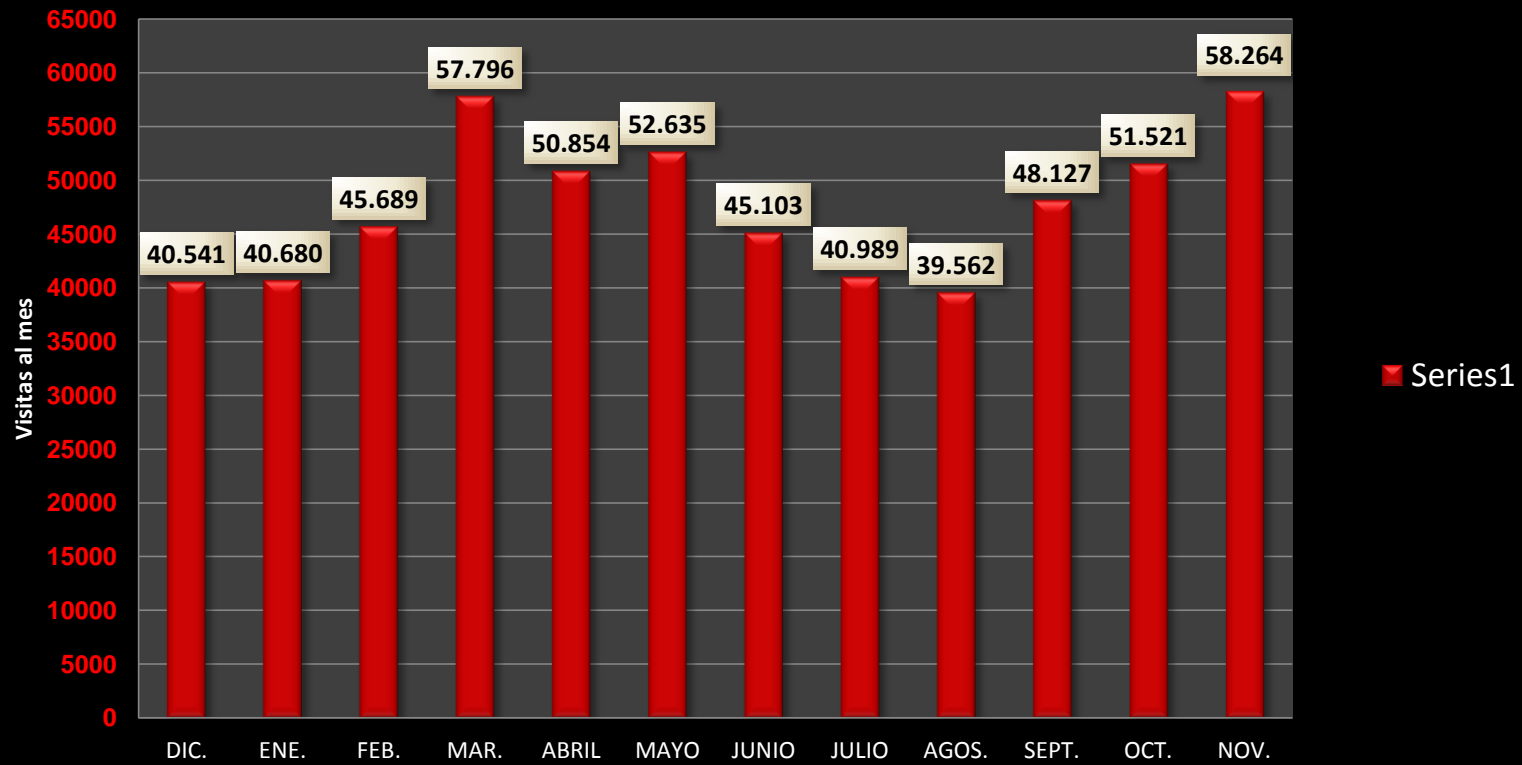

Tendencias mensuales de los Blog's en el último año