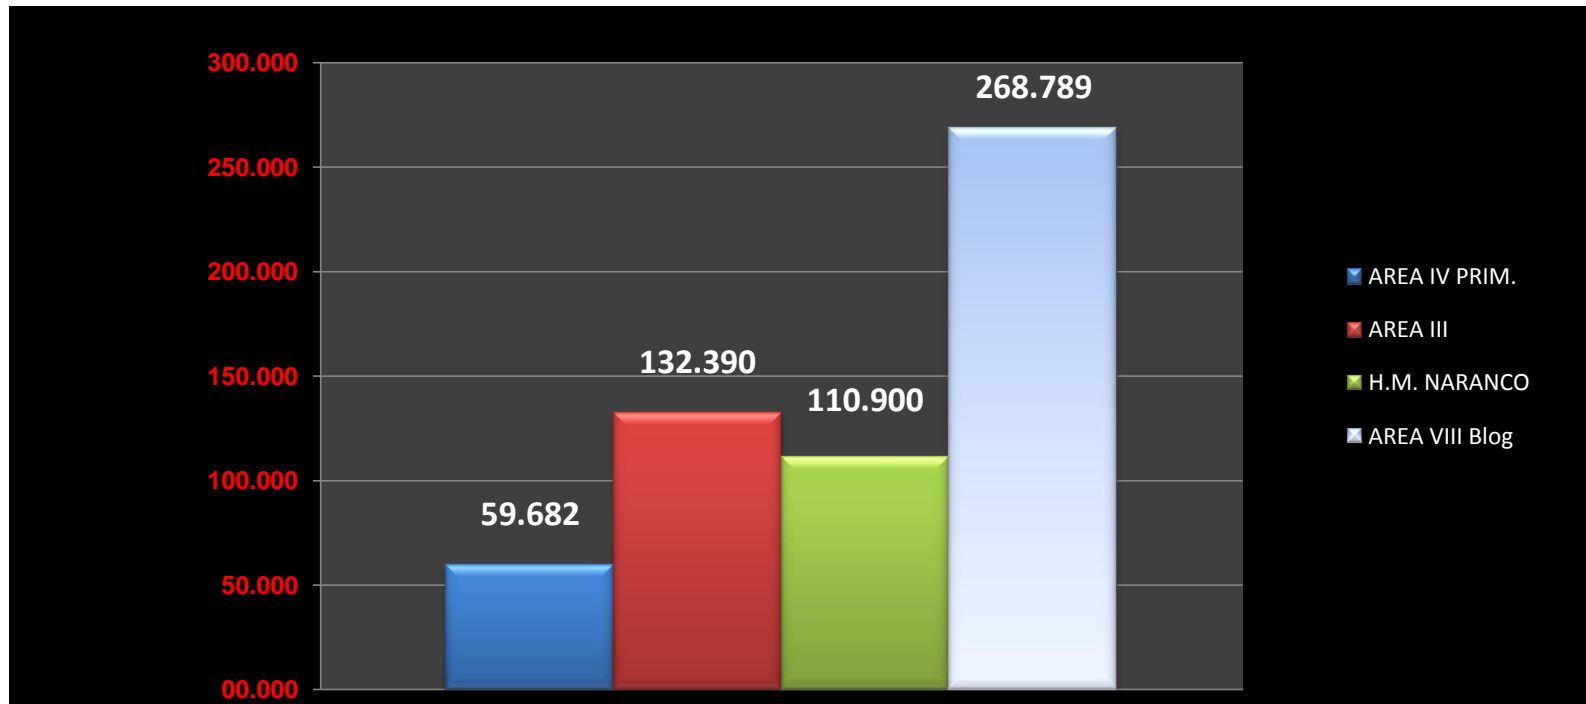

NÚMERO DE VISITAS A NUESTRA PAGINA Y A LOS BLOGS.

	2010	2011											TOTAL	TOTAL
	DIC.	ENE.	FEB.	MAR.	ABRIL	MAYO	JUNIO	JULIO	AGOS.	SEPT.	OCT.	NOV.	ULTIMO	ESTE
													AÑO	AÑO
AREA IV PRIM.	3772	3743	6330	8463	5980	6041	4696	3134	3453	3983	4743	5344	59682	55910
AREA III	7210	8251	8659	11496	11344	12194	12757	11997	8884	12402	11977	15219	132390	125180
H.M. NARANCO	6331	6072	6693	9877	8296	11726	9864	8628	9401	9705	11715	12592	110900	104569
AREA VIII Blog	23228	22614	24007	27960	25234	22674	17786	17230	17824	22037	23086	25109	268789	245561
	40541	40680	45689	57796	50854	52635	45103	40989	39562	48127	51521	58264	571761	531220
nalónSalud WEB	14782	13193	12959	15577	12870	11462	10777	9775	9945	9987	10913	12340	144580	129798

## Reparto de las visitas en el año 2011

## REPARTO INTERANUAL DE LAS VISITAS A LOS BLOGS