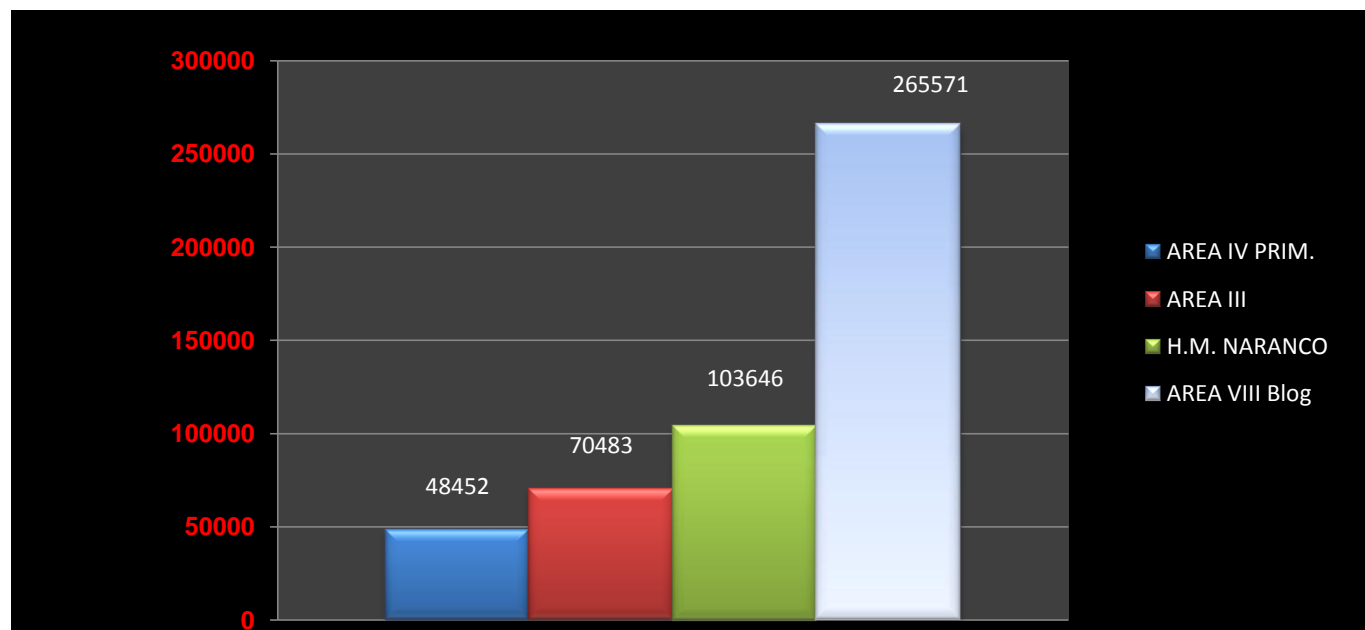

NÚMERO DE VISITAS A NUESTRA PAGINA Y A LOS BLOGS.

	2010											2011		
	MAR.	ABRIL	MAYO	JUNIO	JULIO	AGOS.	SEPT.	OCT.	NOV.	DIC.	ENE.	FEB.	TOTAL ULTIMO AÑO	TOTAL VISITAS ESTE AÑO
AREA IV PRIM.	2954	3601	4103	3187	2536	3761	4122	4995	5348	3772	3743	6330	48452	10073
AREA III	2837	2375	2554	2455	1762	10161	6265	9046	8908	7210	8251	8659	70483	16910
H.M. NARANCO	12183	13728	13075	9943	7606	5335	4899	5454	12327	6331	6072	6693	103646	12765
AREA VIII Blog	28098	21938	24619	21804	15268	15691	18199	21552	28553	23228	22614	24007	265571	46621
	46072	41642	44351	37389	27172	34948	33485	41047	55136	40541	40680	45689	488152	86369
nalónSalud WEB	12304	8976	9107	8121	7380	8824	10185	12457	17293	14782	13193	12959	135581	26152

Reparto de las visitas en el año 2011

INTERANUAL

Tendencias mensuales del último año