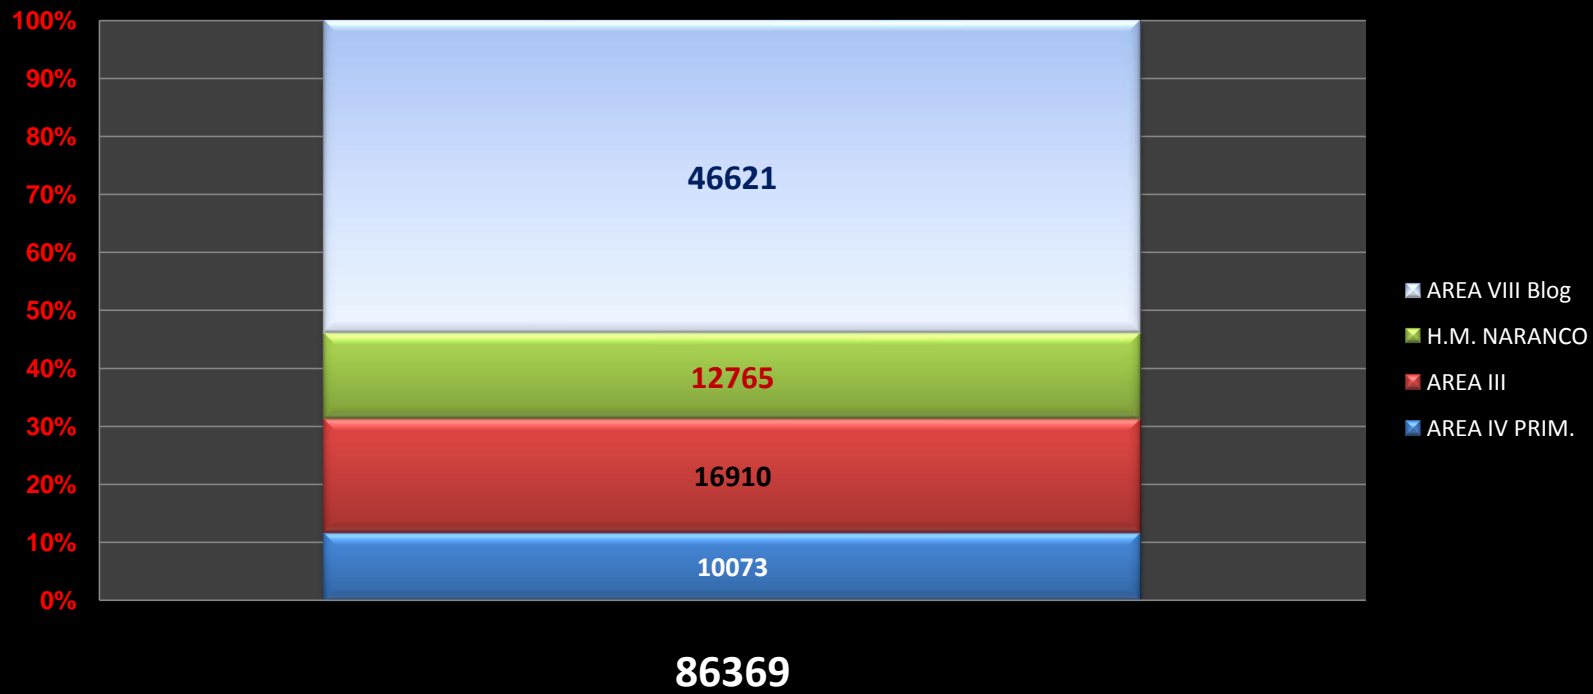

NÚMERO DE VISITAS A NUESTRA PAGINA Y A LOS BLOGS.

	2010											2011		
	MAR.	ABRIL	MAYO	JUNIO	JULIO	AGOS.	SEPT.	OCT.	NOV.	DIC.	ENE.	FEB.	TOTAL ULTIMO AÑO	TOTAL VISITAS ESTE AÑO
AREA IV PRIM.	2954	3601	4103	3187	2536	3761	4122	4995	5348	3772	3743	6330	48452	10073
AREA III	2837	2375	2554	2455	1762	10161	6265	9046	8908	7210	8251	8659	70483	16910
H.M. NARANCO	12183	13728	13075	9943	7606	5335	4899	5454	12327	6331	6072	6693	103646	12765
AREA VIII Blog	28098	21938	24619	21804	15268	15691	18199	21552	28553	23228	22614	24007	265571	46621
	46072	41642	44351	37389	27172	34948	33485	41047	55136	40541	40680	45689	488152	86369
nalónSalud WEB	12304	8976	9107	8121	7380	8824	10185	12457	17293	14782	13193	12959	135581	26152

Reparto de las visitas en el año 2011

INTERANUAL

Tendencias mensuales del último año