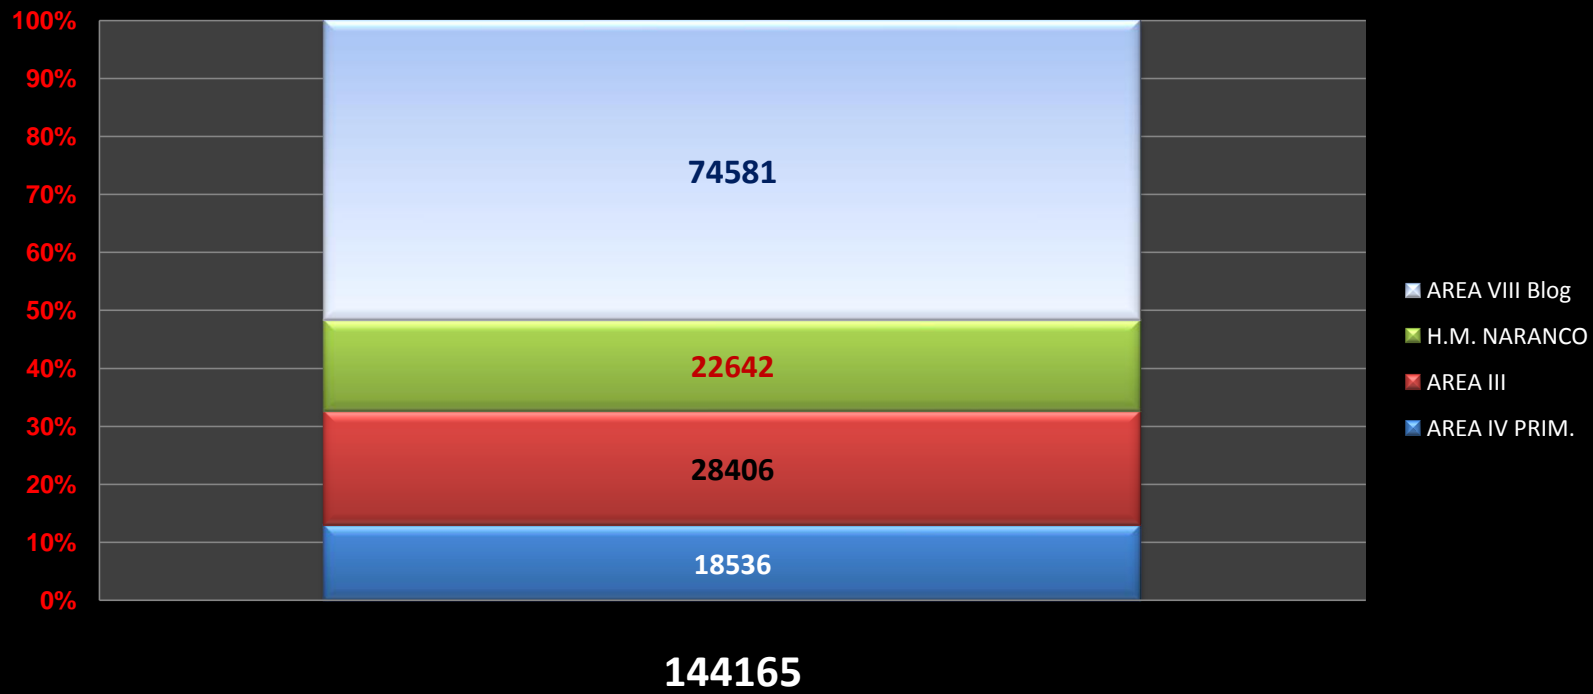

NÚMERO DE VISITAS A NUESTRA PAGINA Y A LOS BLOGS.

	2010									2011			TOTAL	TOTAL
	ABRIL	MAYO	JUNIO	JULIO	AGOS.	SEPT.	OCT.	NOV.	DIC.	ENE.	FEB.	MAR.	ULTIMO	ESTE
													AÑO	AÑO
AREA IV PRIM.	3601	4103	3187	2536	3761	4122	4995	5348	3772	3743	6330	8463	53961	18536
AREA III	2375	2554	2455	1762	10161	6265	9046	8908	7210	8251	8659	11496	79142	28406
H.M. NARANCO	13728	13075	9943	7606	5335	4899	5454	12327	6331	6072	6693	9877	101340	22642
AREA VIII Blog	21938	24619	21804	15268	15691	18199	21552	28553	23228	22614	24007	27960	265433	74581
	41642	44351	37389	27172	34948	33485	41047	55136	40541	40680	45689	57796	499876	144165
nalónSalud WEB	8976	9107	8121	7380	8824	10185	12457	17293	14782	13193	12959	15577	138854	41729

## Reparto de las visitas en el año 2011