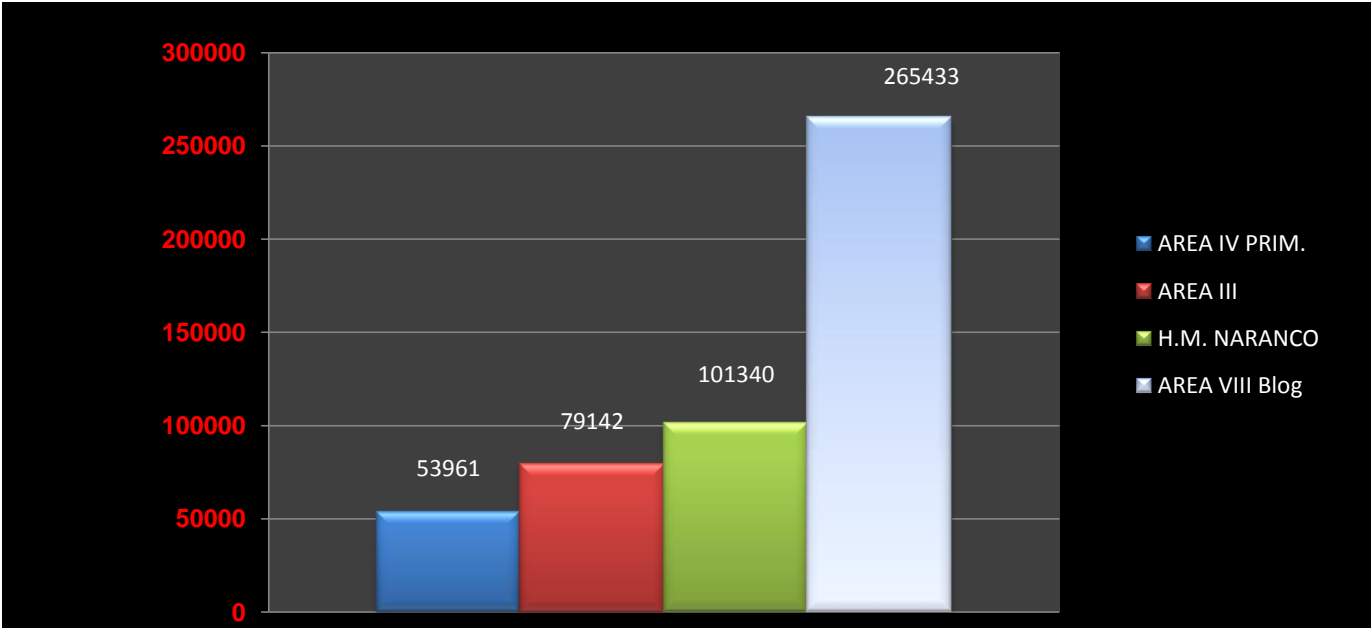

INTERANUAL