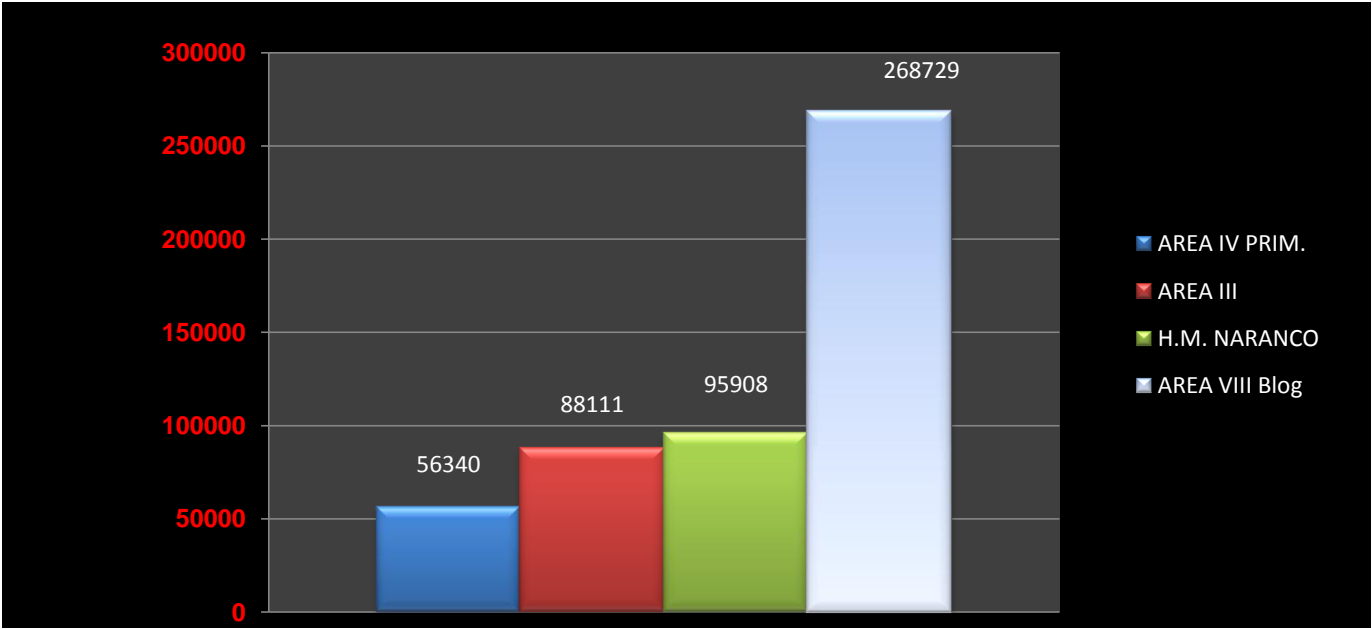

NÚMERO DE VISITAS A NUESTRA PAGINA Y A LOS BLOGS.

	2010							2011					TOTAL VISITAS ULTIMO AÑO	TOTAL VISITAS ESTE AÑO
	MAYO	JUNIO	JULIO	AGOS.	SEPT.	OCT.	NOV.	DIC.	ENE.	FEB.	MAR.	ABRIL		
AREA IV PRIM.	4103	3187	2536	3761	4122	4995	5348	3772	3743	6330	8463	5980	56340	24516
AREA III	2554	2455	1762	10161	6265	9046	8908	7210	8251	8659	11496	11344	88111	39750
H.M. NARANCO	13075	9943	7606	5335	4899	5454	12327	6331	6072	6693	9877	8296	95908	30938
AREA VIII Blog	24619	21804	15268	15691	18199	21552	28553	23228	22614	24007	27960	25234	268729	99815
	44351	37389	27172	34948	33485	41047	55136	40541	40680	45689	57796	50854	509088	195019
nalónSalud WEB	9107	8121	7380	8824	10185	12457	17293	14782	13193	12959	15577	12870	142748	54599

Reparto de las visitas en el año 2011

Tendencias mensuales del último año