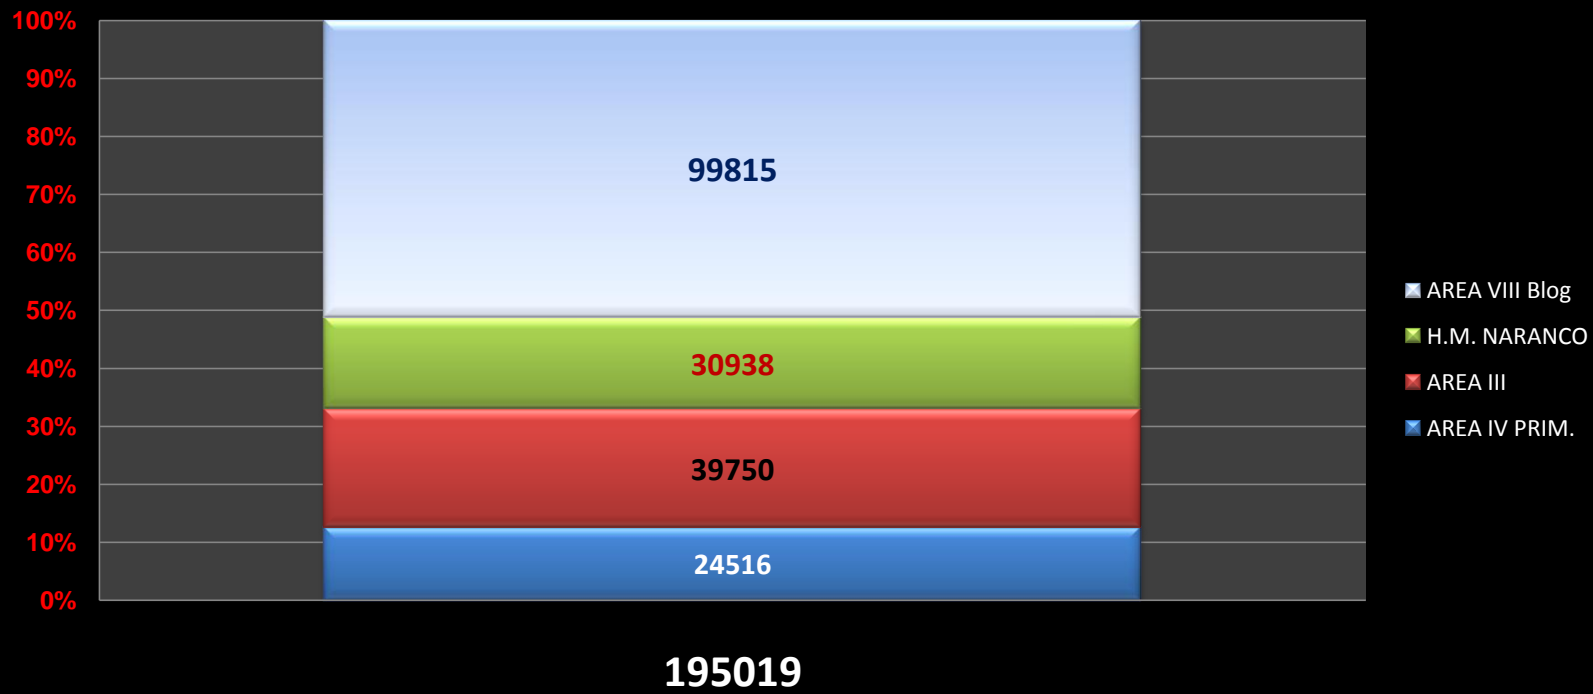

NÚMERO DE VISITAS A NUESTRA PAGINA Y A LOS BLOGS.

	2010							2011					TOTAL VISITAS ULTIMO AÑO	TOTAL VISITAS ESTE AÑO
	MAYO	JUNIO	JULIO	AGOS.	SEPT.	OCT.	NOV.	DIC.	ENE.	FEB.	MAR.	ABRIL		
AREA IV PRIM.	4103	3187	2536	3761	4122	4995	5348	3772	3743	6330	8463	5980	56340	24516
AREA III	2554	2455	1762	10161	6265	9046	8908	7210	8251	8659	11496	11344	88111	39750
H.M. NARANCO	13075	9943	7606	5335	4899	5454	12327	6331	6072	6693	9877	8296	95908	30938
AREA VIII Blog	24619	21804	15268	15691	18199	21552	28553	23228	22614	24007	27960	25234	268729	99815
	44351	37389	27172	34948	33485	41047	55136	40541	40680	45689	57796	50854	509088	195019
nalónSalud WEB	9107	8121	7380	8824	10185	12457	17293	14782	13193	12959	15577	12870	142748	54599

Reparto de las visitas en el año 2011

Tendencias mensuales del último año