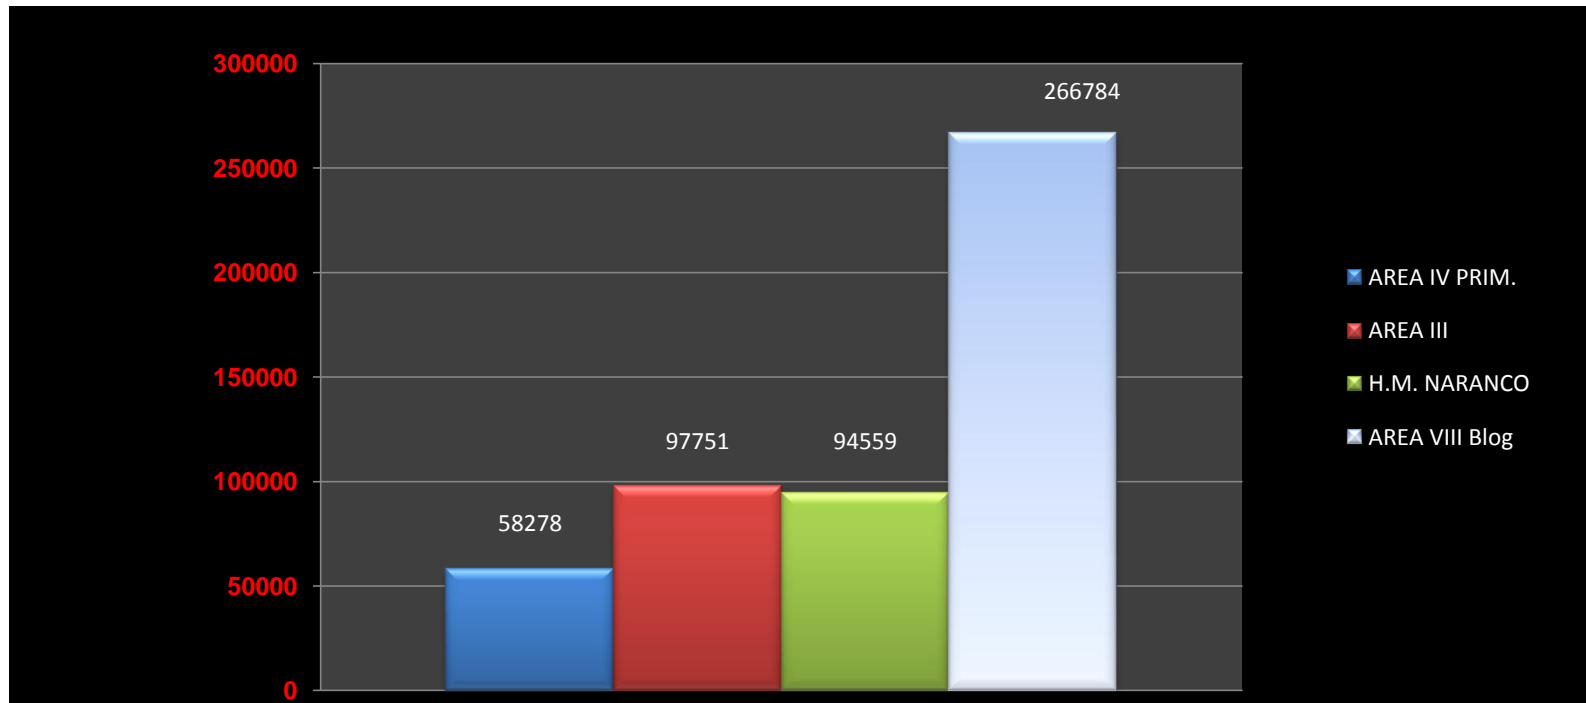

NÚMERO DE VISITAS A NUESTRA PAGINA Y A LOS BLOGS.

	2010						2011						TOTAL VISITAS ULTIMO AÑO	TOTAL VISITAS ESTE AÑO
	JUNIO	JULIO	AGOS.	SEPT.	OCT.	NOV.	DIC.	ENE.	FEB.	MAR.	ABRIL	MAYO		
AREA IV PRIM.	3187	2536	3761	4122	4995	5348	3772	3743	6330	8463	5980	6041	58278	30557
AREA III	2455	1762	10161	6265	9046	8908	7210	8251	8659	11496	11344	12194	97751	51944
H.M. NARANCO	9943	7606	5335	4899	5454	12327	6331	6072	6693	9877	8296	11726	94559	42664
AREA VIII Blog	21804	15268	15691	18199	21552	28553	23228	22614	24007	27960	25234	22674	266784	122489
	37389	27172	34948	33485	41047	55136	40541	40680	45689	57796	50854	52635	517372	247654
nalónSalud WEB	8121	7380	8824	10185	12457	17293	14782	13193	12959	15577	12870	11462	145103	66061

Reparto de las visitas en el año 2011

REPARTO DE LAS VISITAS EN EL ULTIMO AÑO NATURAL

Tendencias mensuales del último año