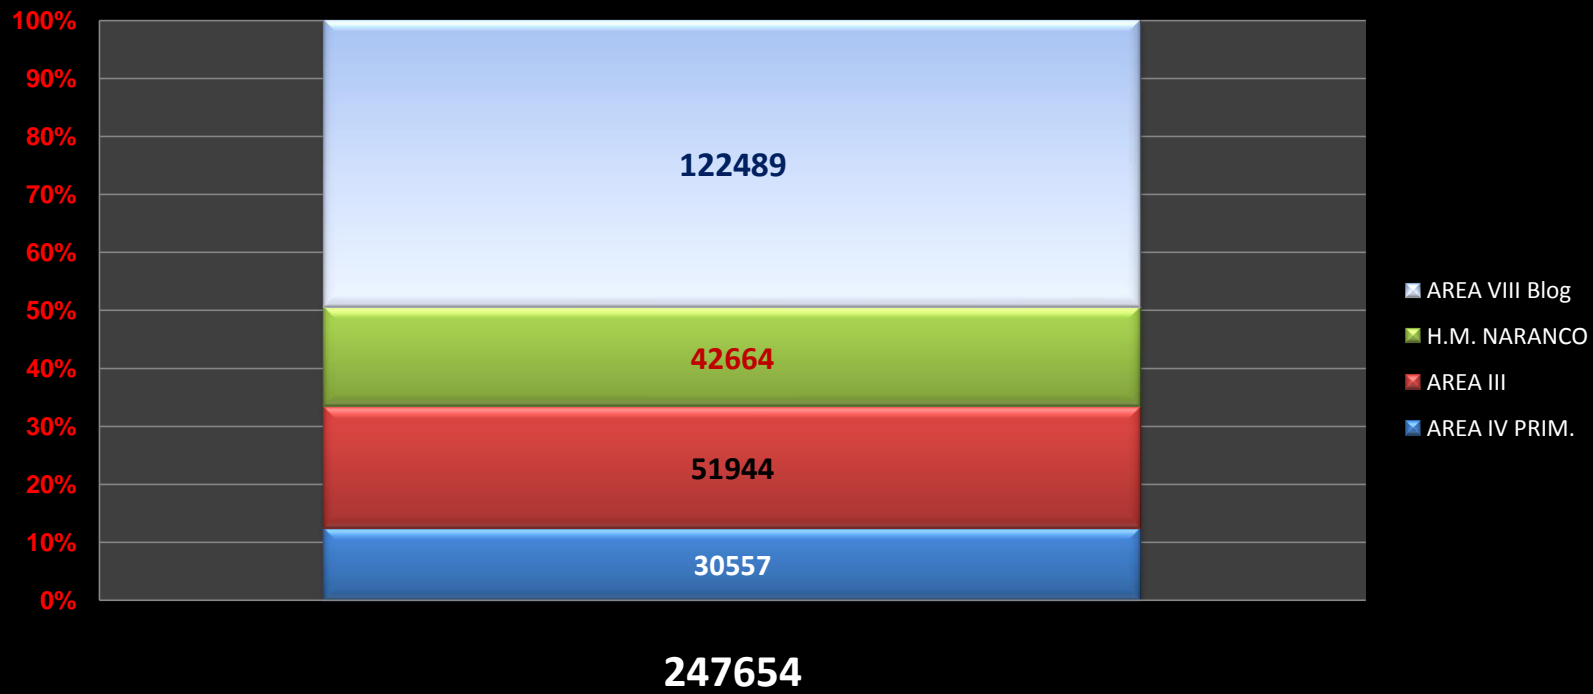

NÚMERO DE VISITAS A NUESTRA PAGINA Y A LOS BLOGS.

	2010						2011						TOTAL VISITAS ULTIMO AÑO	TOTAL VISITAS ESTE AÑO
	JUNIO	JULIO	AGOS.	SEPT.	OCT.	NOV.	DIC.	ENE.	FEB.	MAR.	ABRIL	MAYO		
AREA IV PRIM.	3187	2536	3761	4122	4995	5348	3772	3743	6330	8463	5980	6041	58278	30557
AREA III	2455	1762	10161	6265	9046	8908	7210	8251	8659	11496	11344	12194	97751	51944
H.M. NARANCO	9943	7606	5335	4899	5454	12327	6331	6072	6693	9877	8296	11726	94559	42664
AREA VIII Blog	21804	15268	15691	18199	21552	28553	23228	22614	24007	27960	25234	22674	266784	122489
	37389	27172	34948	33485	41047	55136	40541	40680	45689	57796	50854	52635	517372	247654
nalónSalud WEB	8121	7380	8824	10185	12457	17293	14782	13193	12959	15577	12870	11462	145103	66061

Reparto de las visitas en el año 2011

REPARTO DE LAS VISITAS EN EL ULTIMO AÑO NATURAL

Tendencias mensuales del último año