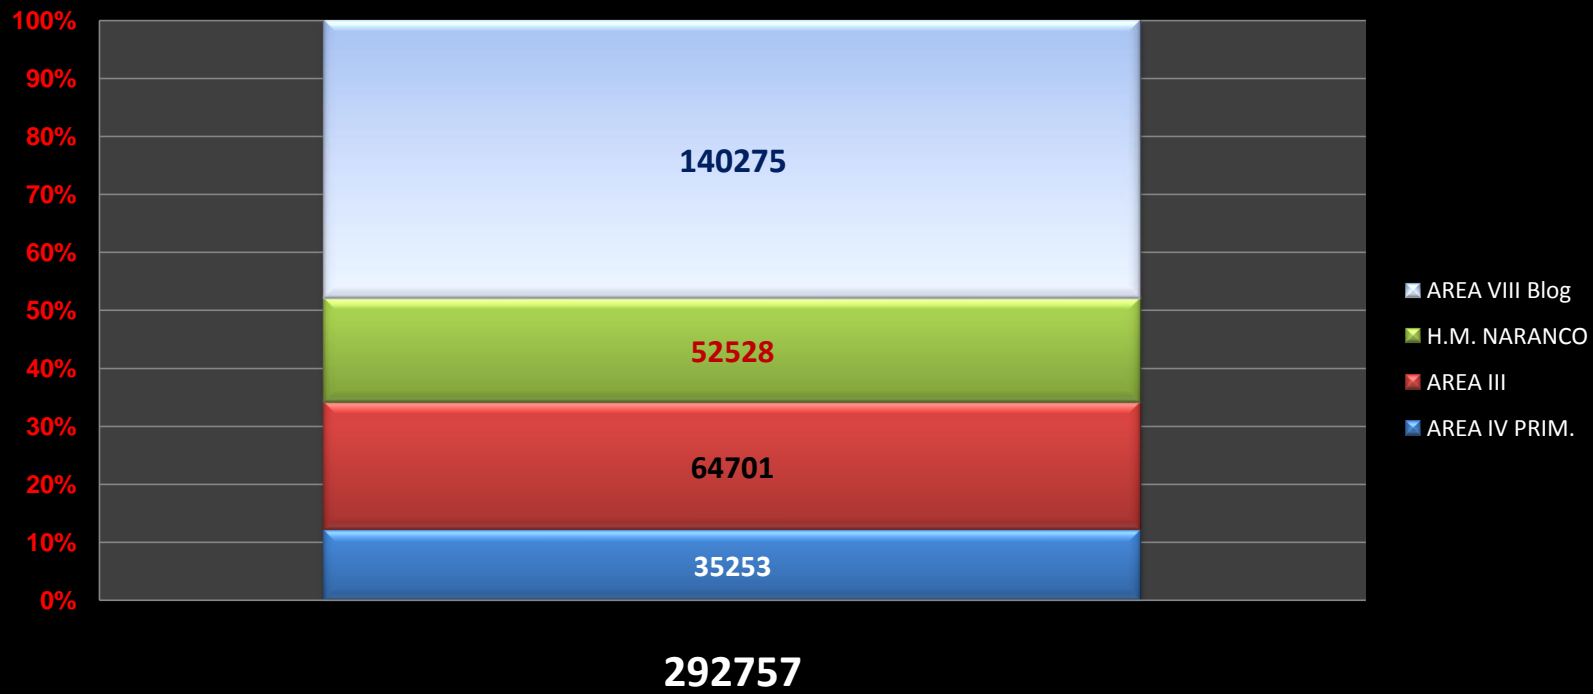

NÚMERO DE VISITAS A NUESTRA PAGINA Y A LOS BLOGS.

	2010						2011						TOTAL VISITAS ULTIMO AÑO	TOTAL VISITAS ESTE AÑO
	JULIO	AGOS.	SEPT.	OCT.	NOV.	DIC.	ENE.	FEB.	MAR.	ABRIL	MAYO	JUNIO		
AREA IV PRIM.	2536	3761	4122	4995	5348	3772	3743	6330	8463	5980	6041	4696	59787	35253
AREA III	1762	10161	6265	9046	8908	7210	8251	8659	11496	11344	12194	12757	108053	64701
H.M. NARANCO	7606	5335	4899	5454	12327	6331	6072	6693	9877	8296	11726	9864	94480	52528
AREA VIII Blog	15268	15691	18199	21552	28553	23228	22614	24007	27960	25234	22674	17786	262766	140275
	27172	34948	33485	41047	55136	40541	40680	45689	57796	50854	52635	45103	525086	292757
nalónSalud WEB	7380	8824	10185	12457	17293	14782	13193	12959	15577	12870	11462	10777	147759	76838

Reparto de las visitas en el año 2011

Tendencias mensuales del último año