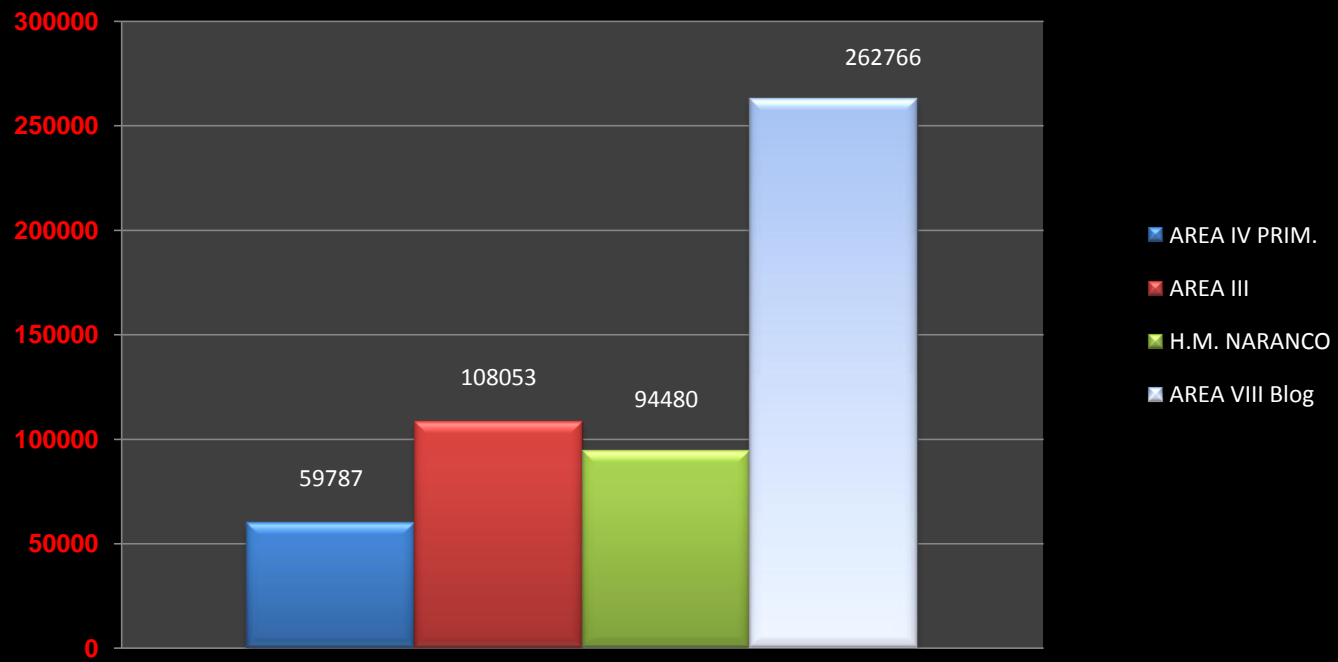

NÚMERO DE VISITAS A NUESTRA PAGINA Y A LOS BLOGS.

	2010						2011						TOTAL VISITAS ULTIMO AÑO	TOTAL VISITAS ESTE AÑO
	JULIO	AGOS.	SEPT.	OCT.	NOV.	DIC.	ENE.	FEB.	MAR.	ABRIL	MAYO	JUNIO		
AREA IV PRIM.	2536	3761	4122	4995	5348	3772	3743	6330	8463	5980	6041	4696	59787	35253
AREA III	1762	10161	6265	9046	8908	7210	8251	8659	11496	11344	12194	12757	108053	64701
H.M. NARANCO	7606	5335	4899	5454	12327	6331	6072	6693	9877	8296	11726	9864	94480	52528
AREA VIII Blog	15268	15691	18199	21552	28553	23228	22614	24007	27960	25234	22674	17786	262766	140275
	27172	34948	33485	41047	55136	40541	40680	45689	57796	50854	52635	45103	525086	292757
nalónSalud WEB	7380	8824	10185	12457	17293	14782	13193	12959	15577	12870	11462	10777	147759	76838

Reparto de las visitas en el año 2011

Tendencias mensuales del último año