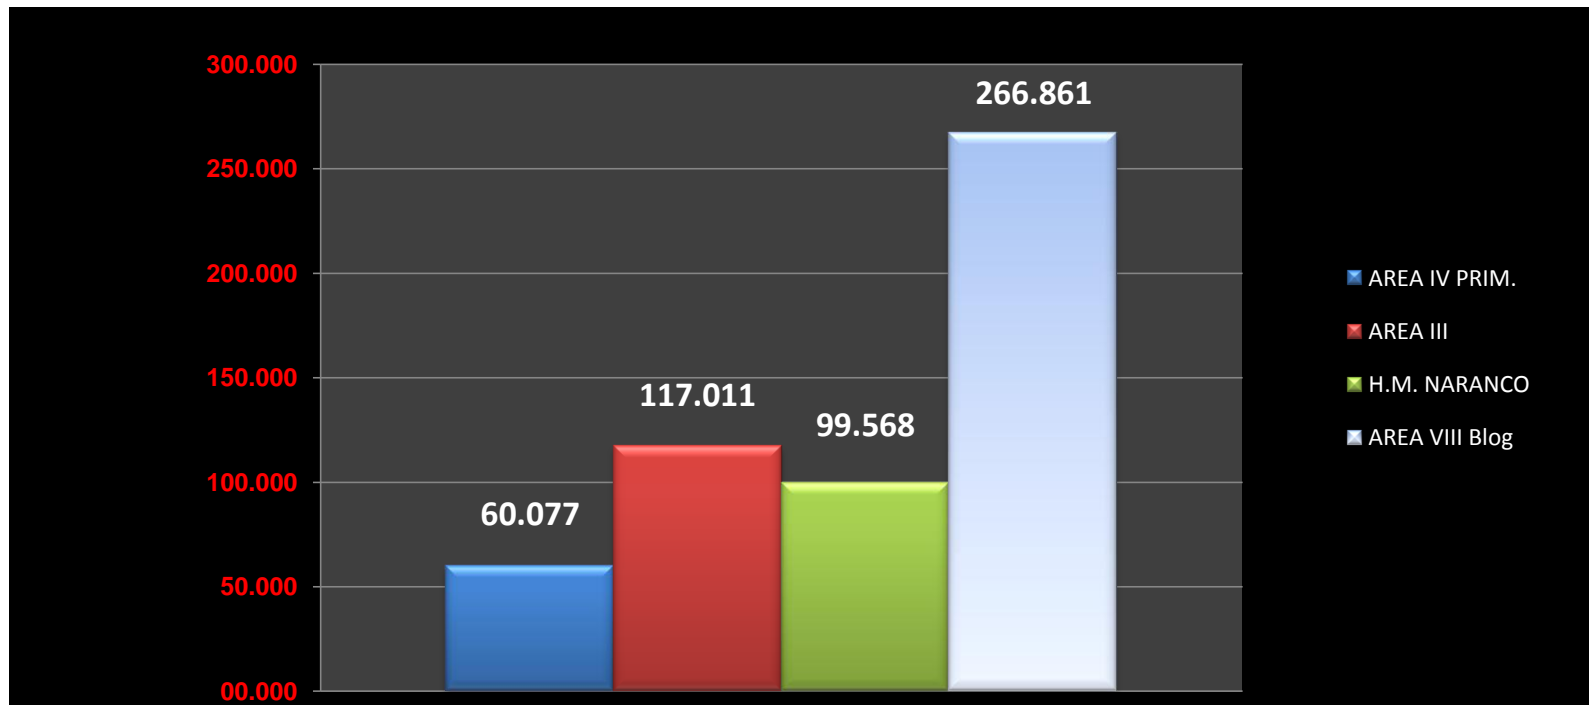

NÚMERO DE VISITAS A NUESTRA PAGINA Y A LOS BLOGS.

	2010				2011								TOTAL VISITAS ULTIMO AÑO	TOTAL VISITAS ESTE AÑO
	SEPT.	OCT.	NOV.	DIC.	ENE.	FEB.	MAR.	ABRIL	MAYO	JUNIO	JULIO	AGOS.		
AREA IV PRIM.	4122	4995	5348	3772	3743	6330	8463	5980	6041	4696	3134	3453	60077	41840
AREA III	6265	9046	8908	7210	8251	8659	11496	11344	12194	12757	11997	8884	117011	85582
H.M. NARANCO	4899	5454	12327	6331	6072	6693	9877	8296	11726	9864	8628	9401	99568	70557
AREA VIII Blog	18199	21552	28553	23228	22614	24007	27960	25234	22674	17786	17230	17824	266861	175329
	33485	41047	55136	40541	40680	45689	57796	50854	52635	45103	40989	39562	543517	373308
nalónSalud WEB	10185	12457	17293	14782	13193	12959	15577	12870	11462	10777	9775	9945	151275	96558

Reparto de las visitas en el año 2011

Tendencias mensuales de los Blog's en el último año

Tendencias mensuales del último año por cada Blog