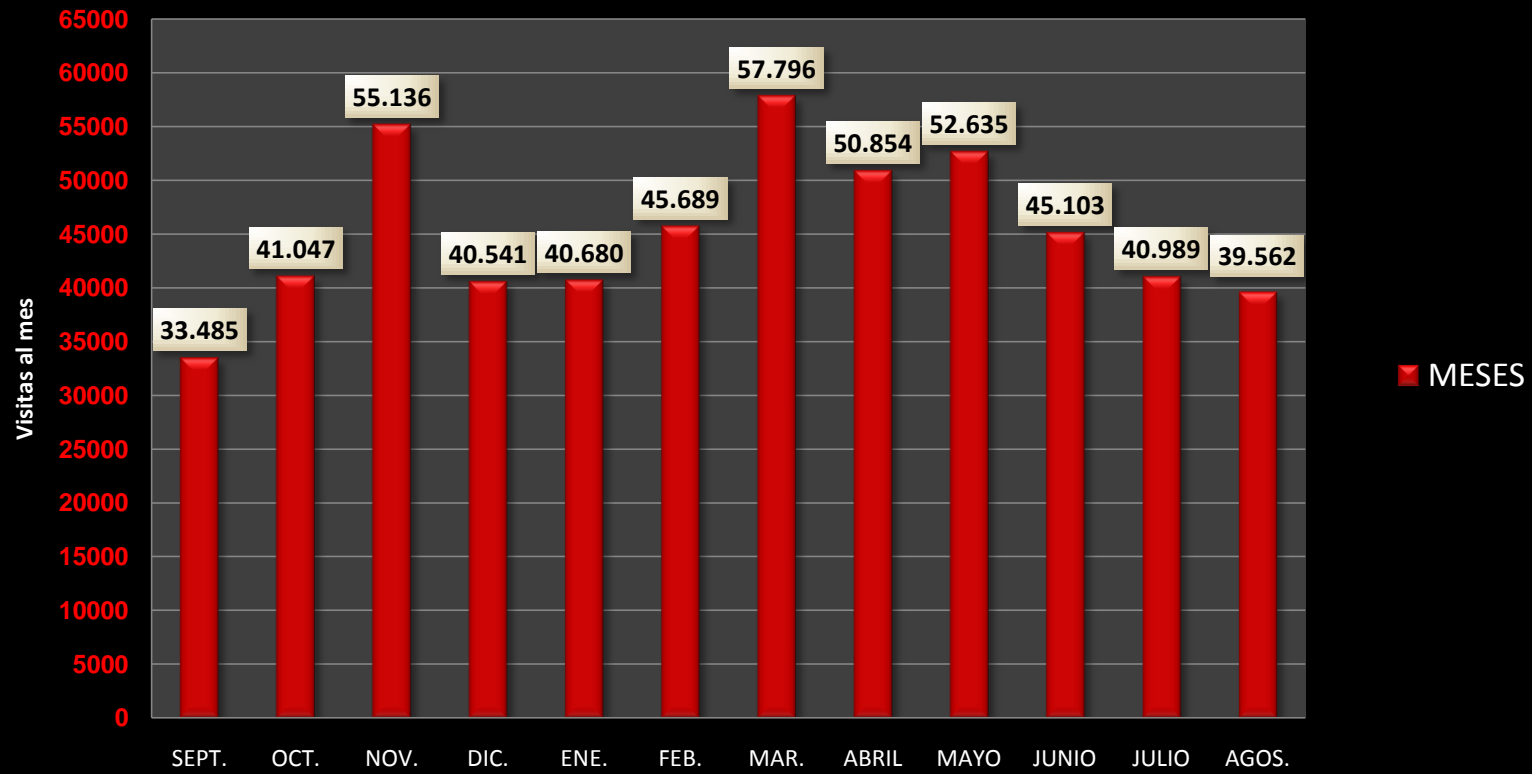

NÚMERO DE VISITAS A NUESTRA PAGINA Y A LOS BLOGS.

	2010				2011								TOTAL VISITAS ULTIMO AÑO	TOTAL VISITAS ESTE AÑO
	SEPT.	OCT.	NOV.	DIC.	ENE.	FEB.	MAR.	ABRIL	MAYO	JUNIO	JULIO	AGOS.		
AREA IV PRIM.	4122	4995	5348	3772	3743	6330	8463	5980	6041	4696	3134	3453	60077	41840
AREA III	6265	9046	8908	7210	8251	8659	11496	11344	12194	12757	11997	8884	117011	85582
H.M. NARANCO	4899	5454	12327	6331	6072	6693	9877	8296	11726	9864	8628	9401	99568	70557
AREA VIII Blog	18199	21552	28553	23228	22614	24007	27960	25234	22674	17786	17230	17824	266861	175329
	33485	41047	55136	40541	40680	45689	57796	50854	52635	45103	40989	39562	543517	373308
nalónSalud WEB	10185	12457	17293	14782	13193	12959	15577	12870	11462	10777	9775	9945	151275	96558

Reparto de las visitas en el año 2011

Tendencias mensuales de los Blog's en el último año

Tendencias mensuales del último año por cada Blog