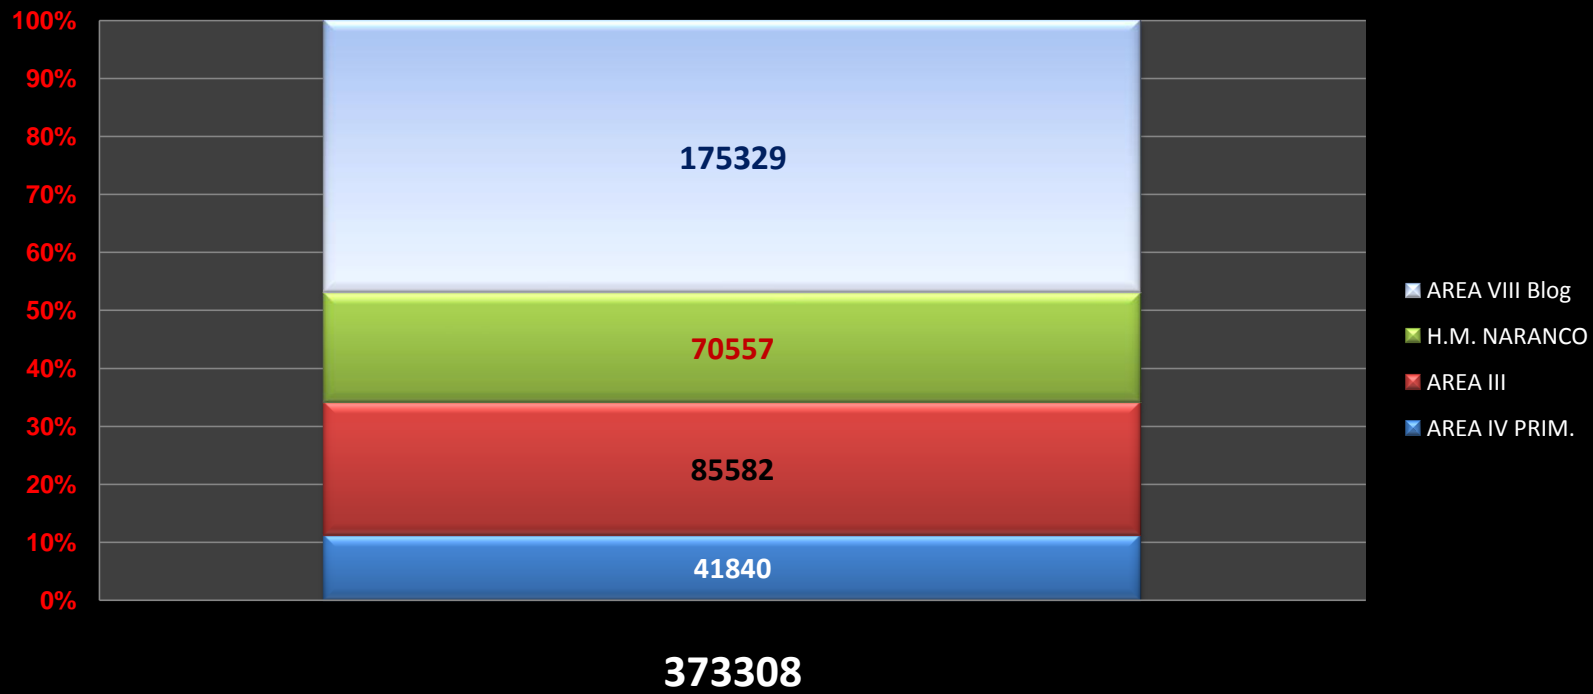

NÚMERO DE VISITAS A NUESTRA PAGINA Y A LOS BLOGS.

	2010				2011								TOTAL VISITAS ULTIMO AÑO	TOTAL VISITAS ESTE AÑO
	SEPT.	OCT.	NOV.	DIC.	ENE.	FEB.	MAR.	ABRIL	MAYO	JUNIO	JULIO	AGOS.		
AREA IV PRIM.	4122	4995	5348	3772	3743	6330	8463	5980	6041	4696	3134	3453	60077	41840
AREA III	6265	9046	8908	7210	8251	8659	11496	11344	12194	12757	11997	8884	117011	85582
H.M. NARANCO	4899	5454	12327	6331	6072	6693	9877	8296	11726	9864	8628	9401	99568	70557
AREA VIII Blog	18199	21552	28553	23228	22614	24007	27960	25234	22674	17786	17230	17824	266861	175329
	33485	41047	55136	40541	40680	45689	57796	50854	52635	45103	40989	39562	543517	373308
nalónSalud WEB	10185	12457	17293	14782	13193	12959	15577	12870	11462	10777	9775	9945	151275	96558

Reparto de las visitas en el año 2011

Tendencias mensuales de los Blog's en el último año

Tendencias mensuales del último año por cada Blog