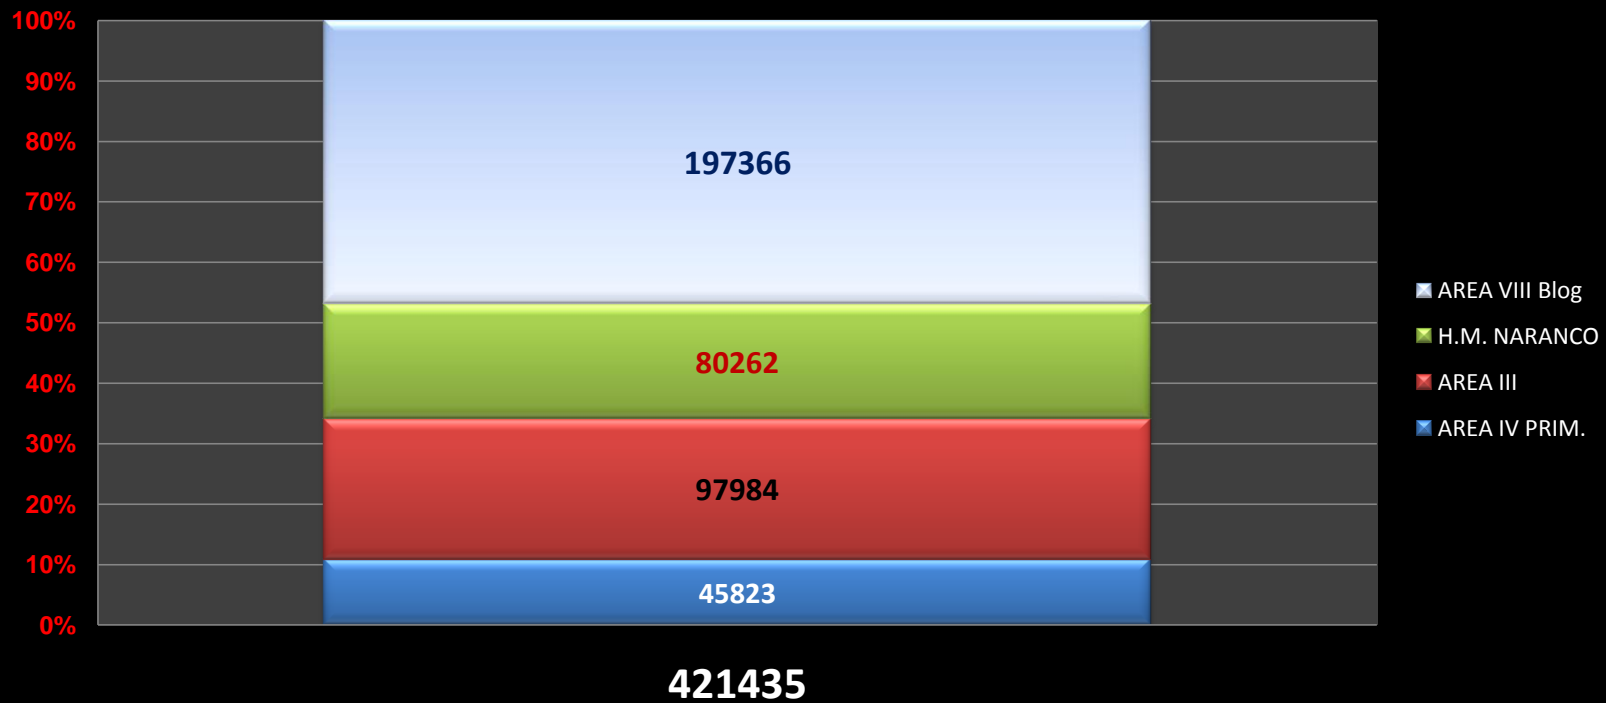

NÚMERO DE VISITAS A NUESTRA PAGINA Y A LOS BLOGS.

	2010		2011									TOTAL VISITAS ULTIMO AÑO	TOTAL VISITAS ESTE AÑO	
	OCT.	NOV.	DIC.	ENE.	FEB.	MAR.	ABRIL	MAYO	JUNIO	JULIO	AGOS.	SEPT.		
AREA IV PRIM.	4995	5348	3772	3743	6330	8463	5980	6041	4696	3134	3453	3983	59938	45823
AREA III	9046	8908	7210	8251	8659	11496	11344	12194	12757	11997	8884	12402	123148	97984
H.M. NARANCO	5454	12327	6331	6072	6693	9877	8296	11726	9864	8628	9401	9705	104374	80262
AREA VIII Blog	21552	28553	23228	22614	24007	27960	25234	22674	17786	17230	17824	22037	270699	197366
	41047	55136	40541	40680	45689	57796	50854	52635	45103	40989	39562	48127	558159	421435
nalónSalud WEB	12457	17293	14782	13193	12959	15577	12870	11462	10777	9775	9945	9987	151077	106545

## Reparto de las visitas en el año 2011