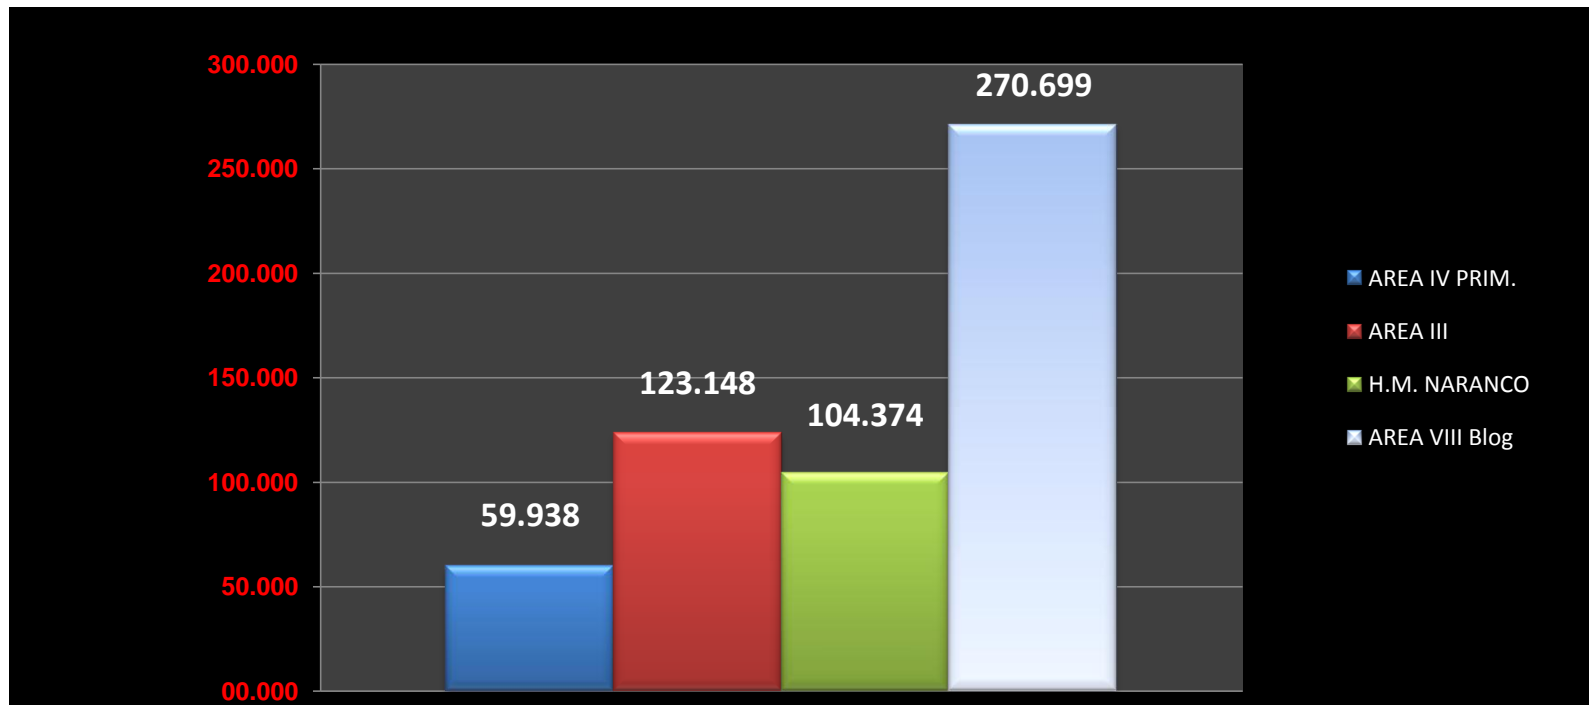

NÚMERO DE VISITAS A NUESTRA PAGINA Y A LOS BLOGS.

	2010		2011									TOTAL VISITAS ULTIMO AÑO	TOTAL VISITAS ESTE AÑO	
	OCT.	NOV.	DIC.	ENE.	FEB.	MAR.	ABRIL	MAYO	JUNIO	JULIO	AGOS.	SEPT.		
AREA IV PRIM.	4995	5348	3772	3743	6330	8463	5980	6041	4696	3134	3453	3983	59938	45823
AREA III	9046	8908	7210	8251	8659	11496	11344	12194	12757	11997	8884	12402	123148	97984
H.M. NARANCO	5454	12327	6331	6072	6693	9877	8296	11726	9864	8628	9401	9705	104374	80262
AREA VIII Blog	21552	28553	23228	22614	24007	27960	25234	22674	17786	17230	17824	22037	270699	197366
	41047	55136	40541	40680	45689	57796	50854	52635	45103	40989	39562	48127	558159	421435
nalónSalud WEB	12457	17293	14782	13193	12959	15577	12870	11462	10777	9775	9945	9987	151077	106545

## Reparto de las visitas en el año 2011