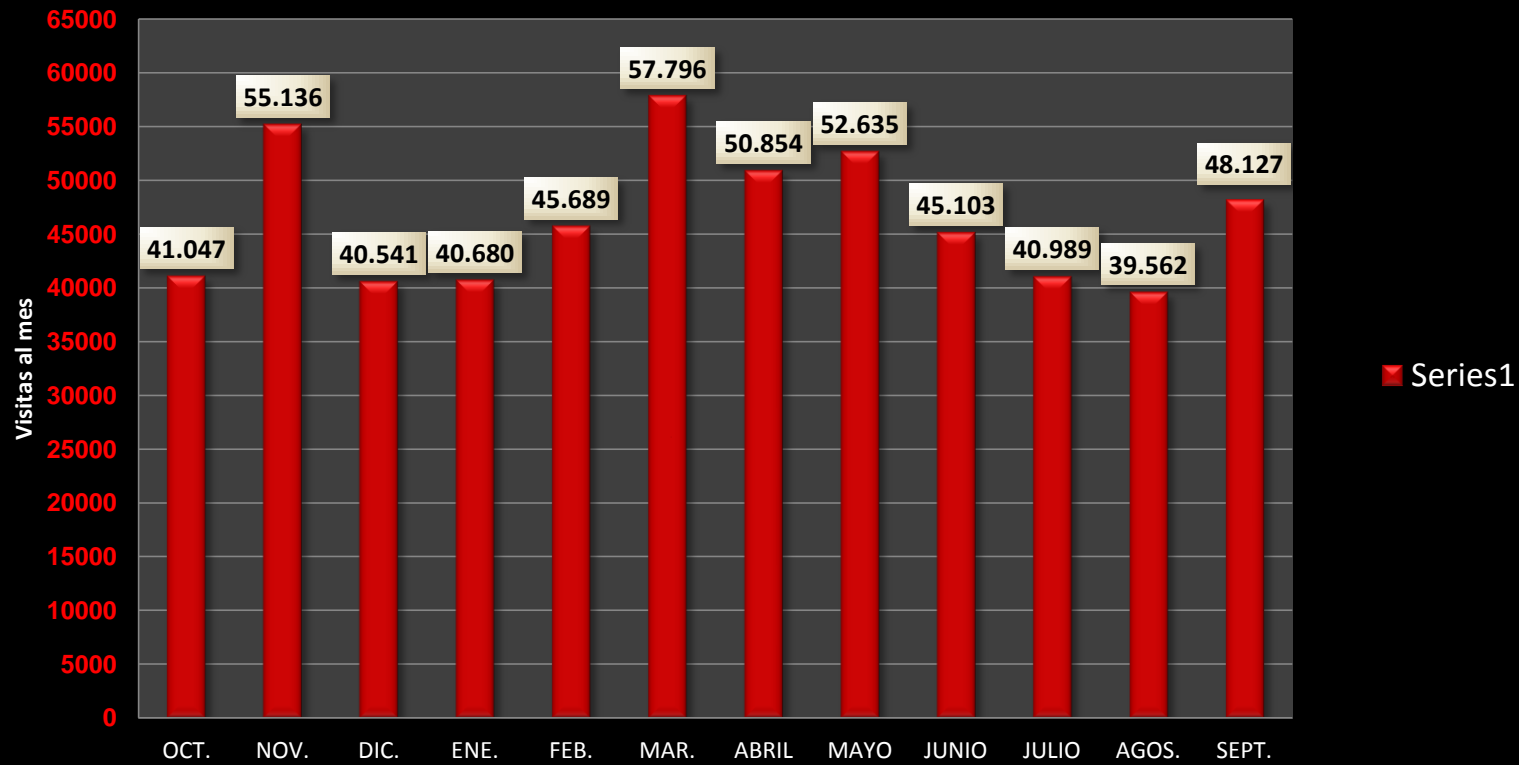

Tendencias mensuales de los Blog's en el último año