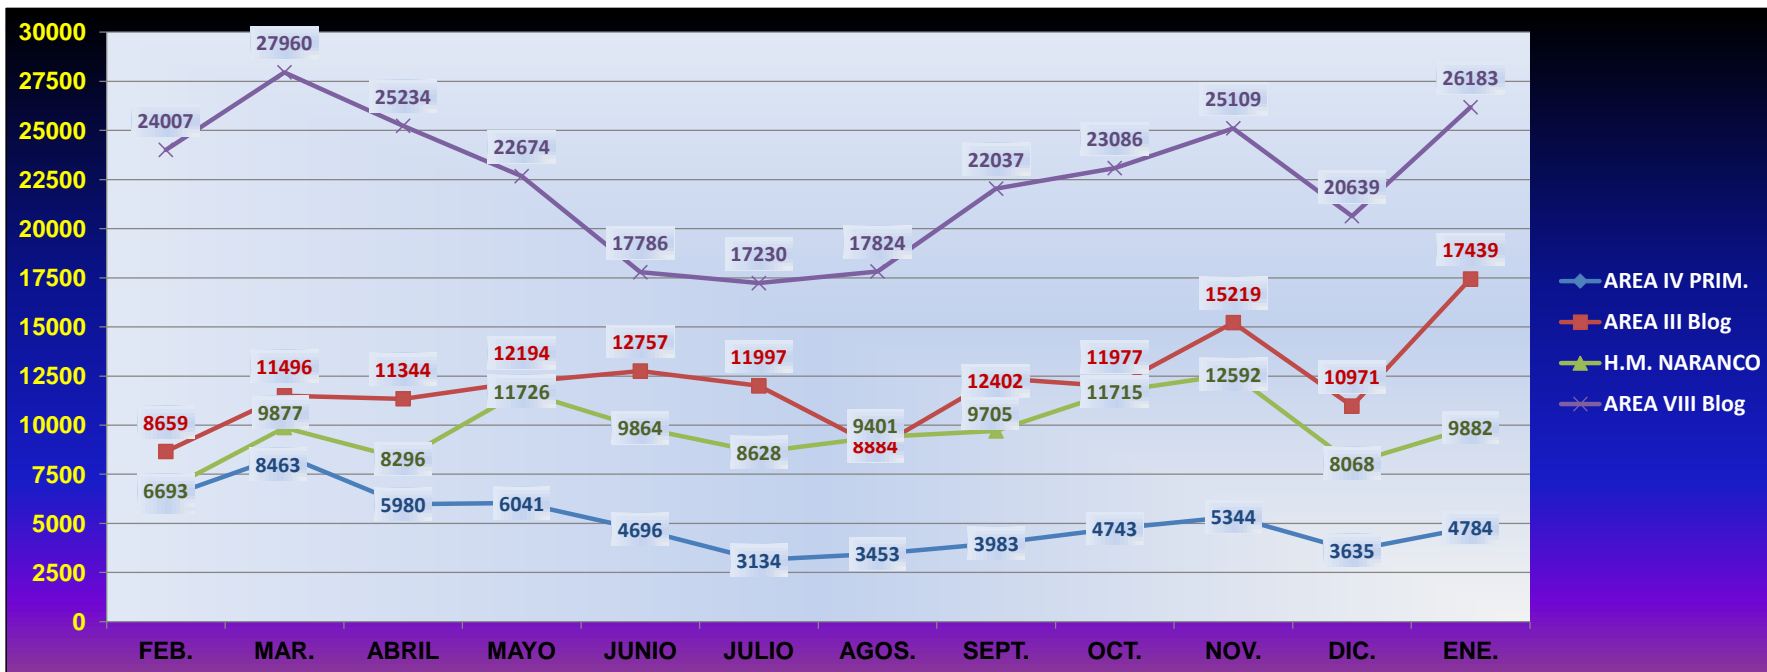

Estadística de visitas a nuestra página WEB y a los distintos Blogs
2011

	2012												TOTAL VISITAS	TOTAL VISITAS
	FEB.	MAR.	ABRIL	MAYO	JUNIO	JULIO	AGOS.	SEPT.	OCT.	NOV.	DIC.	ENE.	ULTIMO AÑO	ESTE AÑO
AREA IV PRIM.	6330	8463	5980	6041	4696	3134	3453	3983	4743	5344	3635	4784	60586	4784
AREA III Blog	8659	11496	11344	12194	12757	11997	8884	12402	11977	15219	10971	17439	145339	17439
H.M. NARANCO	6693	9877	8296	11726	9864	8628	9401	9705	11715	12592	8068	9882	116447	9882
AREA VIII Blog	24007	27960	25234	22674	17786	17230	17824	22037	23086	25109	20639	26183	269769	26183
TOTAL	45689	57796	50854	52635	45103	40989	39562	48127	51521	58264	43313	58288	592141	58288
nalón WEB	12959	15577	12870	11462	10777	9775	9945	9987	10913	12340	12121	14090	142816	14090

Todos los Blogs comparados

Interanual 2011/2012

Estadística de visitas a nuestra página WEB y a los distintos Blogs por año

	2009	2010	2011
AREA IV PRIM.	15317	42685	59550
AREA III Blog	33567	57887	136300
H.M. NARANCO	57367	105319	112700
AREA VIII Blog	228977	258633	266100
TOTAL	335228	464524	574650
nalón WEB	113194	125373	141919