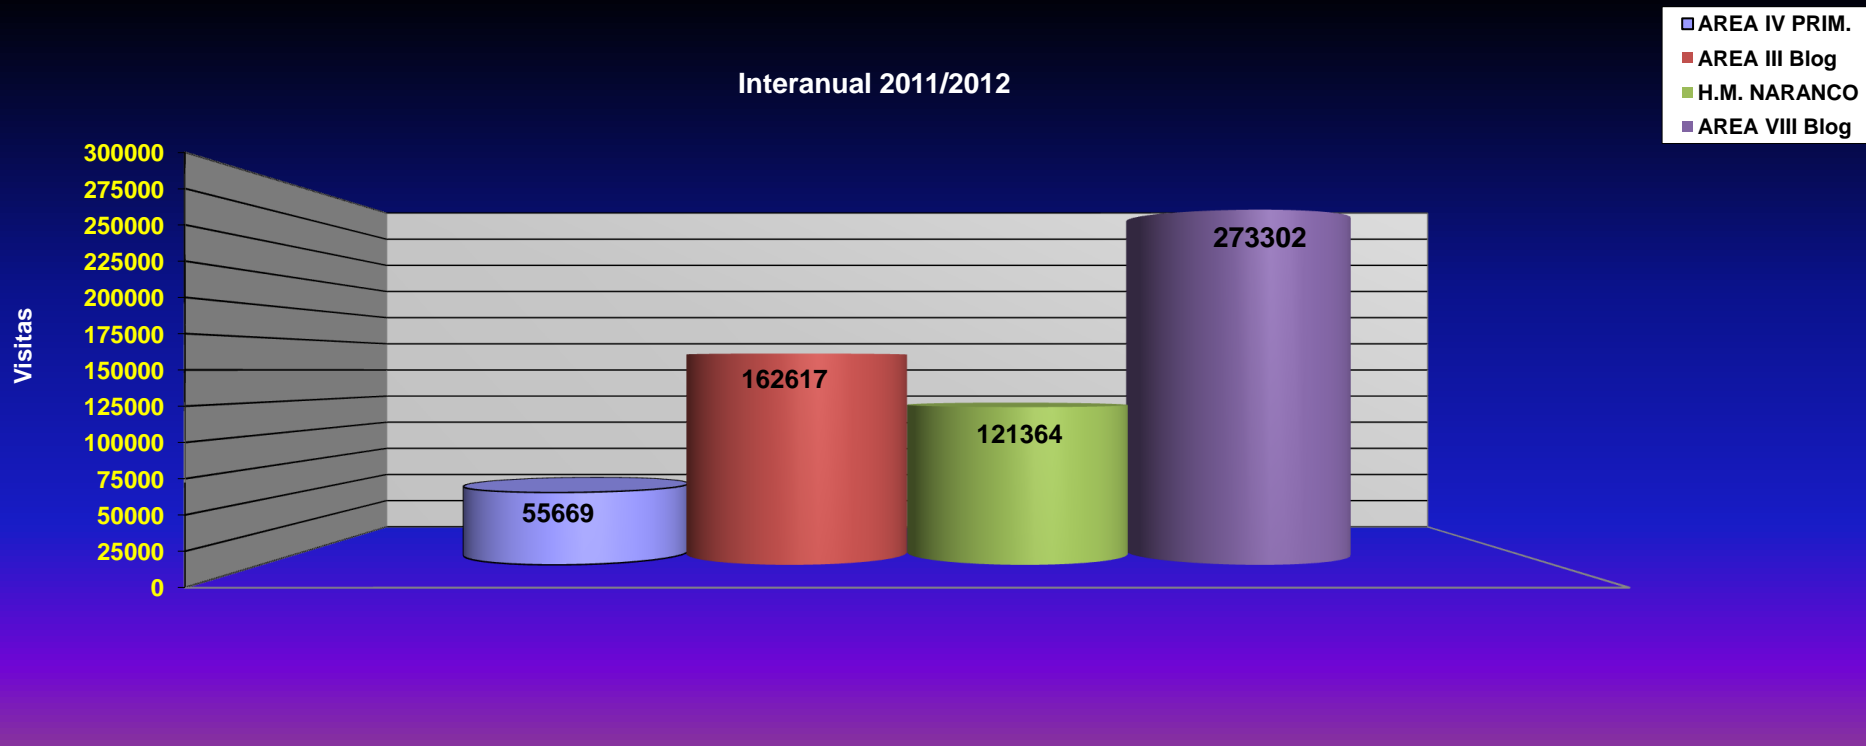

Todos los Blogs comparados

Interanual 2011/2012

Reparto de las visitas en el año 2012

Estadística de visitas a nuestra página WEB
y a los distintos Blogs por años

	2008	2009	2010	2011	2012
AREA IV PRIM.	17228	15317	42685	59550	55669
AREA III Blog	31463	33567	57887	136300	162617
H.M. NARANCO	26496	57367	105319	112700	121364
AREA VIII Blog	195387	228977	258633	266100	273302
TOTAL	270574	335228	464524	574650	612952
nalón WEB	132496	113194	125373	141919	145860