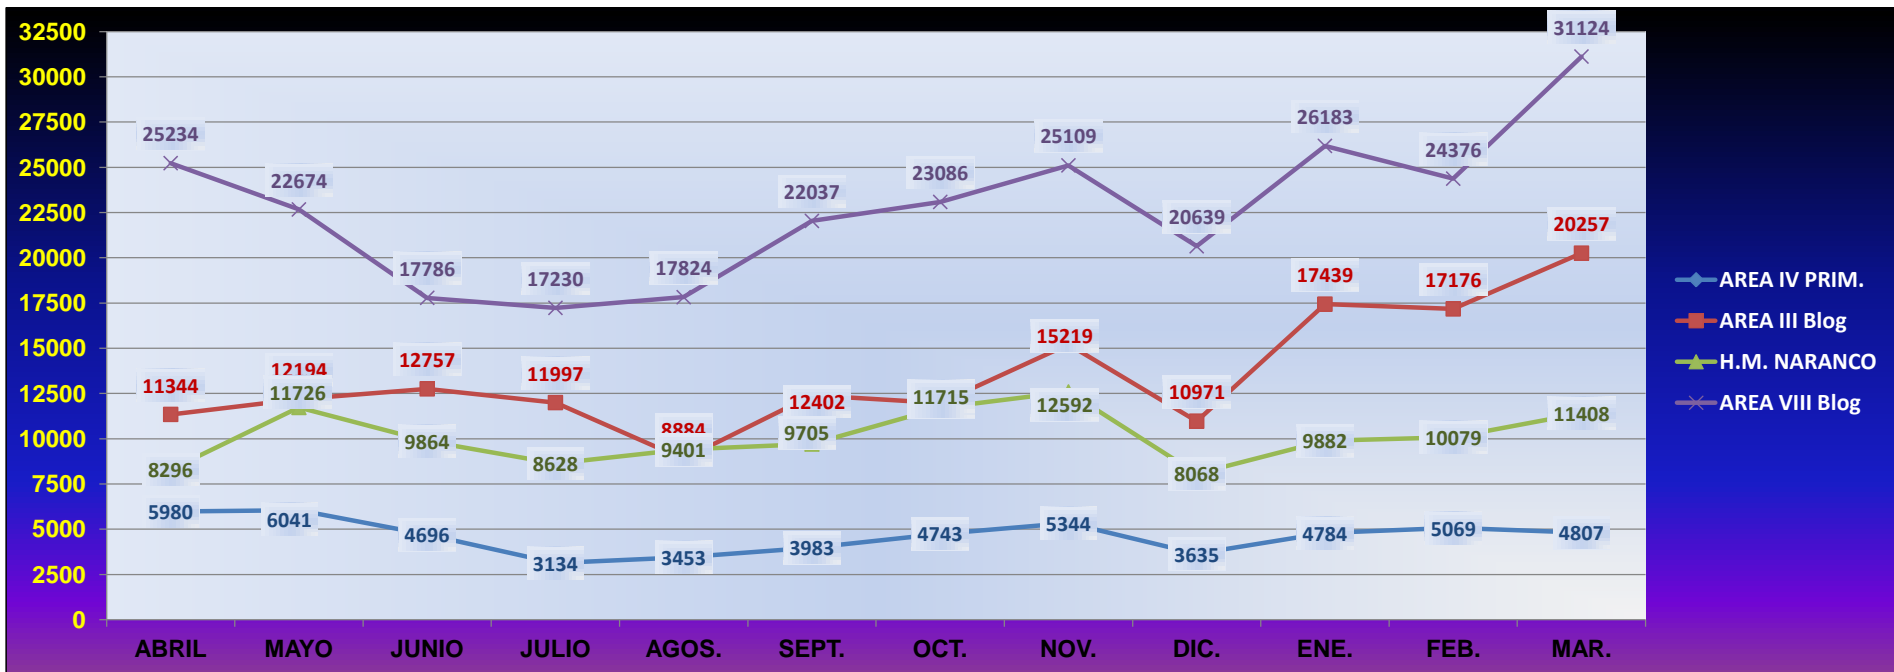

Todos los Blogs comparados

Interanual 2011/2012

Reparto de las visitas en el año 2012

Estadística de visitas a nuestra página WEB
y a los distintos Blogs por años

	2008	2009	2010	2011	2012
AREA IV PRIM.	17228	15317	42685	59550	55669
AREA III Blog	31463	33567	57887	136300	162617
H.M. NARANCO	26496	57367	105319	112700	121364
AREA VIII Blog	195387	228977	258633	266100	273302
TOTAL	270574	335228	464524	574650	612952
nalón WEB	132496	113194	125373	141919	145860