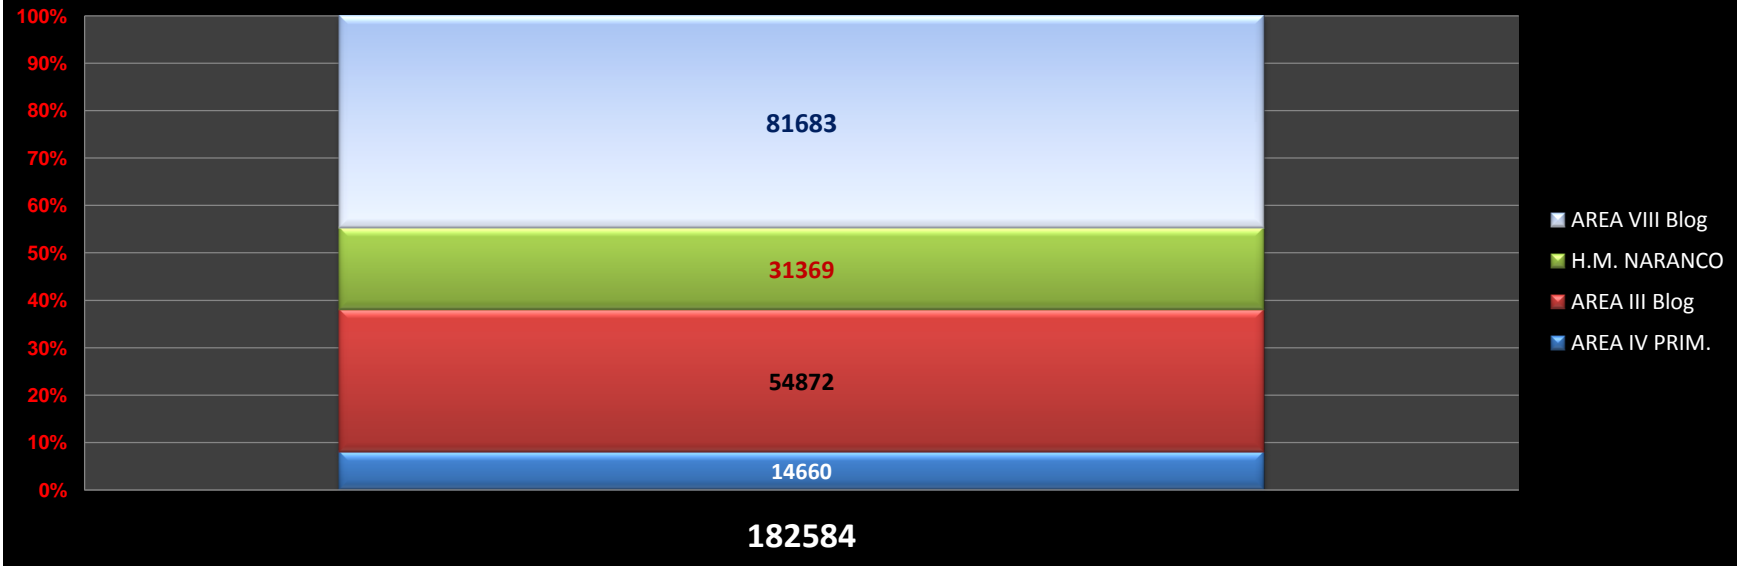

Todos los Blogs comparados

Interanual 2011/2012

Reparto de las visitas en el año 2012

Estadística de visitas a nuestra página WEB
y a los distintos Blogs por años

	2008	2009	2010	2011	2012
AREA IV PRIM.	17228	15317	42685	59550	55669
AREA III Blog	31463	33567	57887	136300	162617
H.M. NARANCO	26496	57367	105319	112700	121364
AREA VIII Blog	195387	228977	258633	266100	273302
TOTAL	270574	335228	464524	574650	612952
nalón WEB	132496	113194	125373	141919	145860