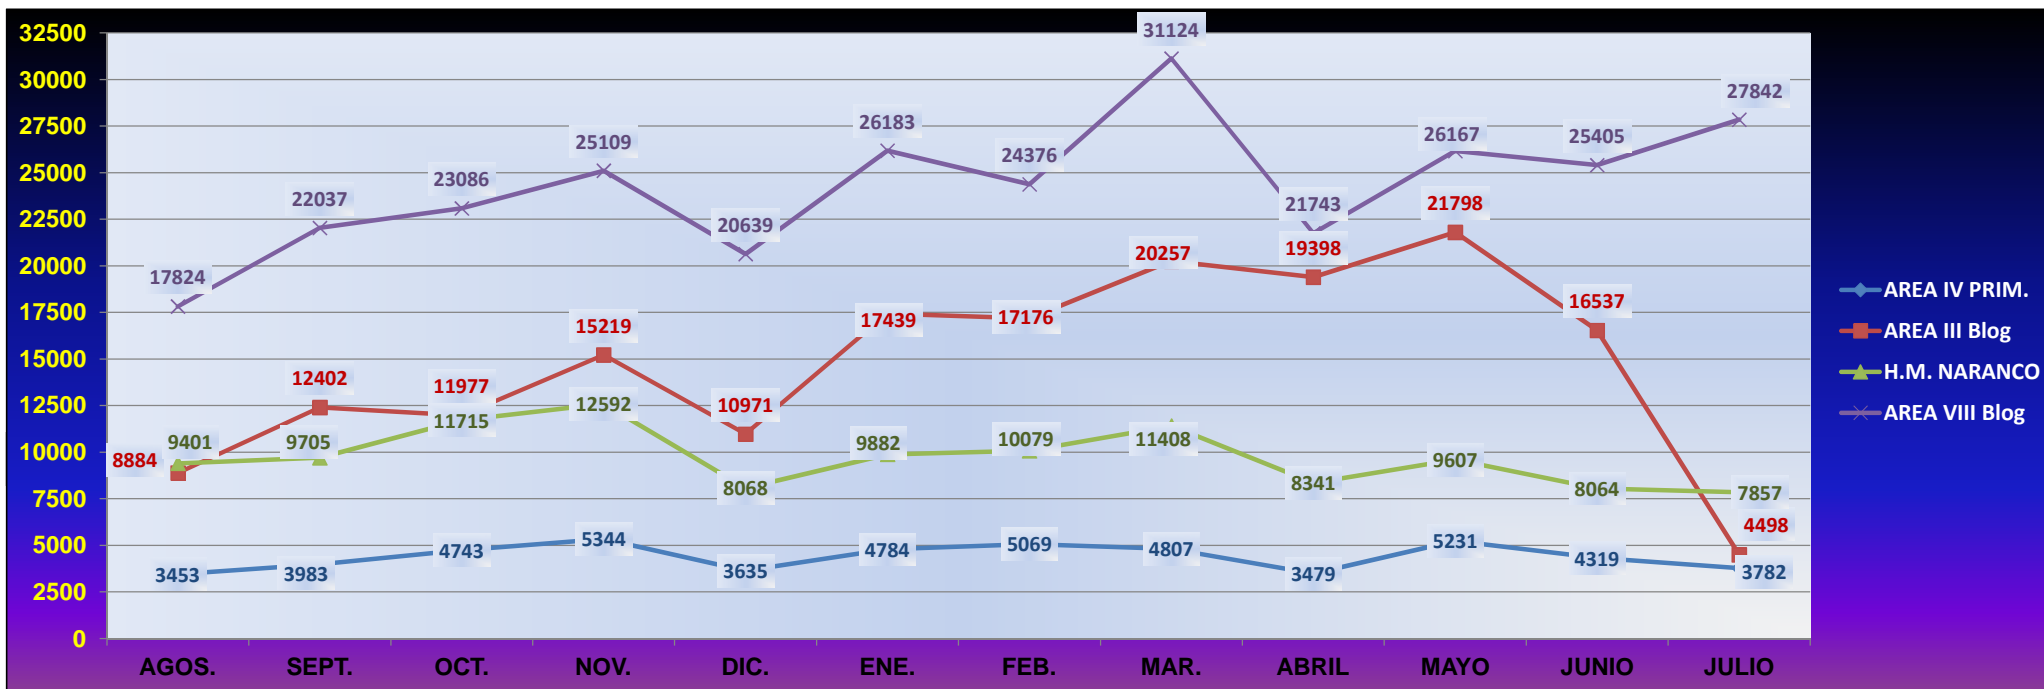

Estadística de visitas a nuestra página WEB y a los distintos Blogs

2011

2012

	AGOS.	SEPT.	OCT.	NOV.	DIC.	ENE.	FEB.	MAR.	ABRIL	MAYO	JUNIO	JULIO	TOTAL VISITAS ULTIMO AÑO	TOTAL VISITAS ESTE AÑO
AREA IV PRIM.	3453	3983	4743	5344	3635	4784	5069	4807	3479	5231	4319	3782	52629	31471
AREA III Blog	8884	12402	11977	15219	10971	17439	17176	20257	19398	21798	16537	4498	176556	117103
H.M. NARANCO	9401	9705	11715	12592	8068	9882	10079	11408	8341	9607	8064	7857	116719	65238
AREA VIII Blog	17824	22037	23086	25109	20639	26183	24376	31124	21743	26167	25405	27842	291535	182840
TOTAL	39562	48127	51521	58264	43313	58288	56700	67596	52961	62803	54325	43979	637439	396652
nalón WEB	9945	9987	10913	12340	12121	14090	14759	16821	15034	14950	12993	12439	156392	101086

Todos los Blogs comparados

Mes de Julio 2012

Interanual 2011/2012

Reparto de las visitas en el año 2012

Estadística de visitas a nuestra página WEB
y a los distintos Blogs por años

	2009	2010	2011	2012
AREA IV PRIM.	15317	42685	59550	52629
AREA III Blog	33567	57887	136300	176556
H.M. NARANCO	57367	105319	112700	116719
AREA VIII Blog	228977	258633	266100	291535
TOTAL	335228	464524	574650	637439
nalón WEB	113194	125373	141919	156392