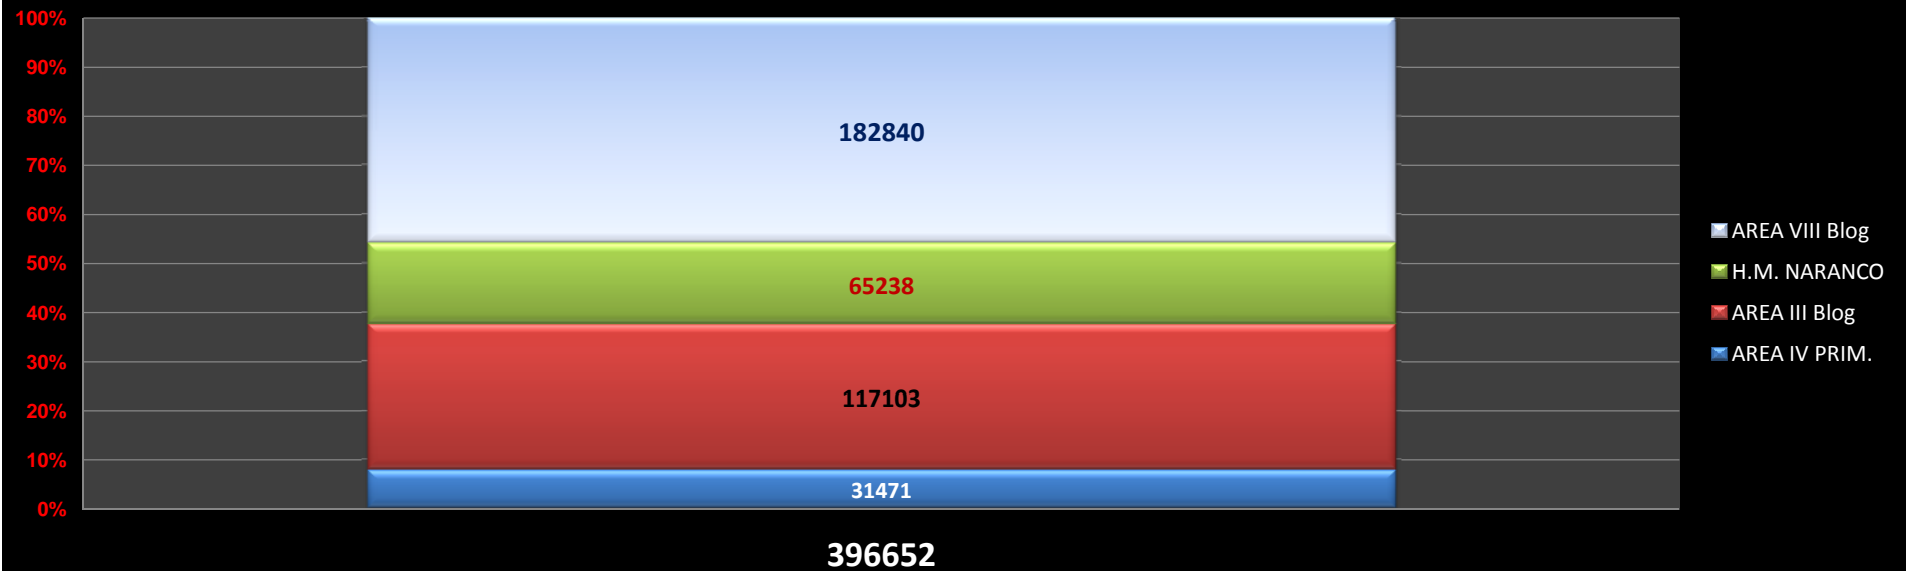

Todos los Blogs comparados

Mes de Julio 2012

Interanual 2011/2012

Reparto de las visitas en el año 2012

Estadística de visitas a nuestra página WEB
y a los distintos Blogs por años

	2009	2010	2011	2012
AREA IV PRIM.	15317	42685	59550	52629
AREA III Blog	33567	57887	136300	176556
H.M. NARANCO	57367	105319	112700	116719
AREA VIII Blog	228977	258633	266100	291535
TOTAL	335228	464524	574650	637439
nalón WEB	113194	125373	141919	156392