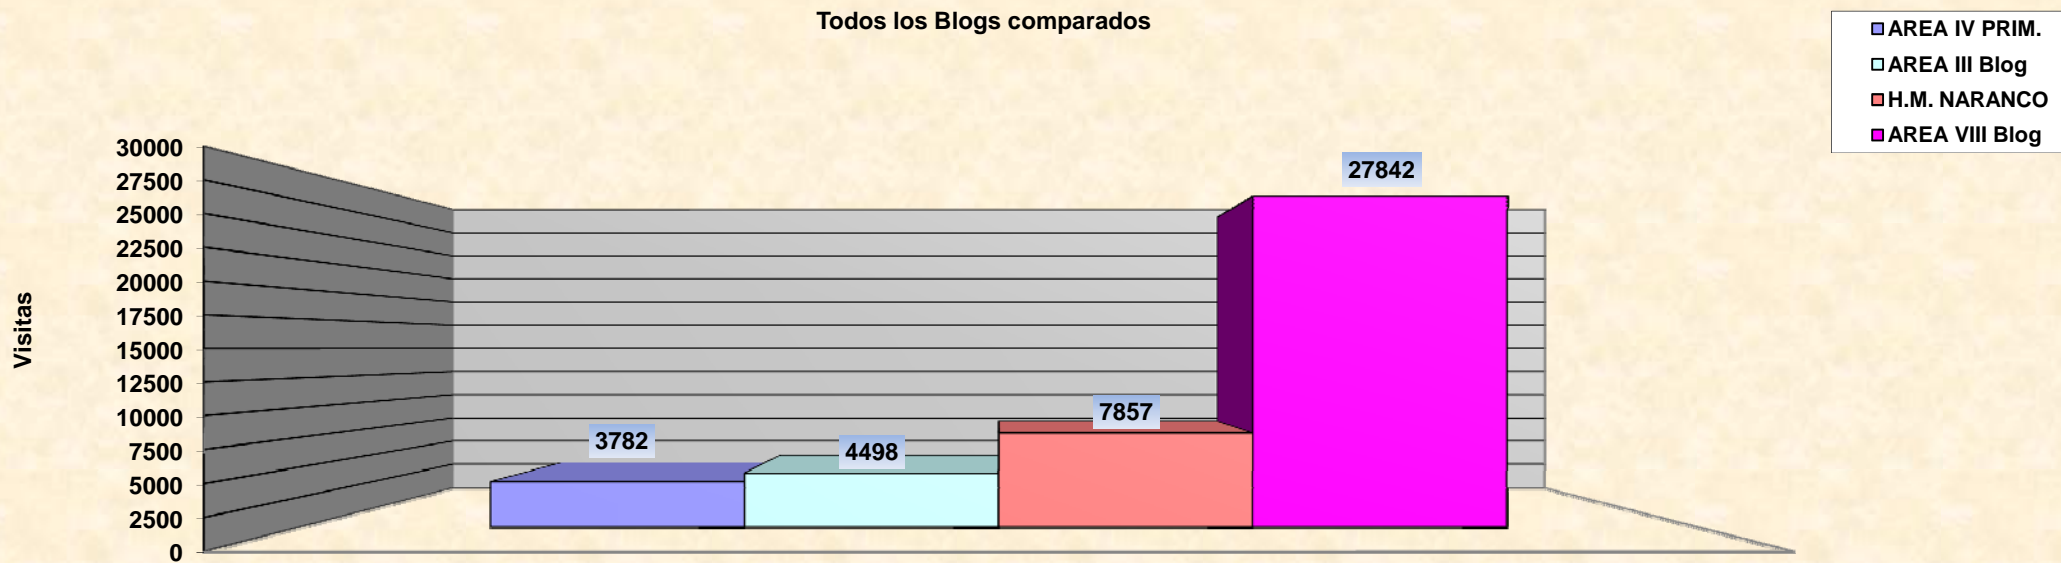

Estadística de visitas a nuestra página WEB y a los distintos Blogs

2011

2012

	AGOS.	SEPT.	OCT.	NOV.	DIC.	ENE.	FEB.	MAR.	ABRIL	MAYO	JUNIO	JULIO	TOTAL VISITAS ULTIMO AÑO	TOTAL VISITAS ESTE AÑO
AREA IV PRIM.	3453	3983	4743	5344	3635	4784	5069	4807	3479	5231	4319	3782	52629	31471
AREA III Blog	8884	12402	11977	15219	10971	17439	17176	20257	19398	21798	16537	4498	176556	117103
H.M. NARANCO	9401	9705	11715	12592	8068	9882	10079	11408	8341	9607	8064	7857	116719	65238
AREA VIII Blog	17824	22037	23086	25109	20639	26183	24376	31124	21743	26167	25405	27842	291535	182840
TOTAL	39562	48127	51521	58264	43313	58288	56700	67596	52961	62803	54325	43979	637439	396652
nalón WEB	9945	9987	10913	12340	12121	14090	14759	16821	15034	14950	12993	12439	156392	101086

Todos los Blogs comparados

Mes de Julio 2012

Interanual 2011/2012

Reparto de las visitas en el año 2012

Estadística de visitas a nuestra página WEB
y a los distintos Blogs por años

	2009	2010	2011	2012
AREA IV PRIM.	15317	42685	59550	52629
AREA III Blog	33567	57887	136300	176556
H.M. NARANCO	57367	105319	112700	116719
AREA VIII Blog	228977	258633	266100	291535
TOTAL	335228	464524	574650	637439
nalón WEB	113194	125373	141919	156392