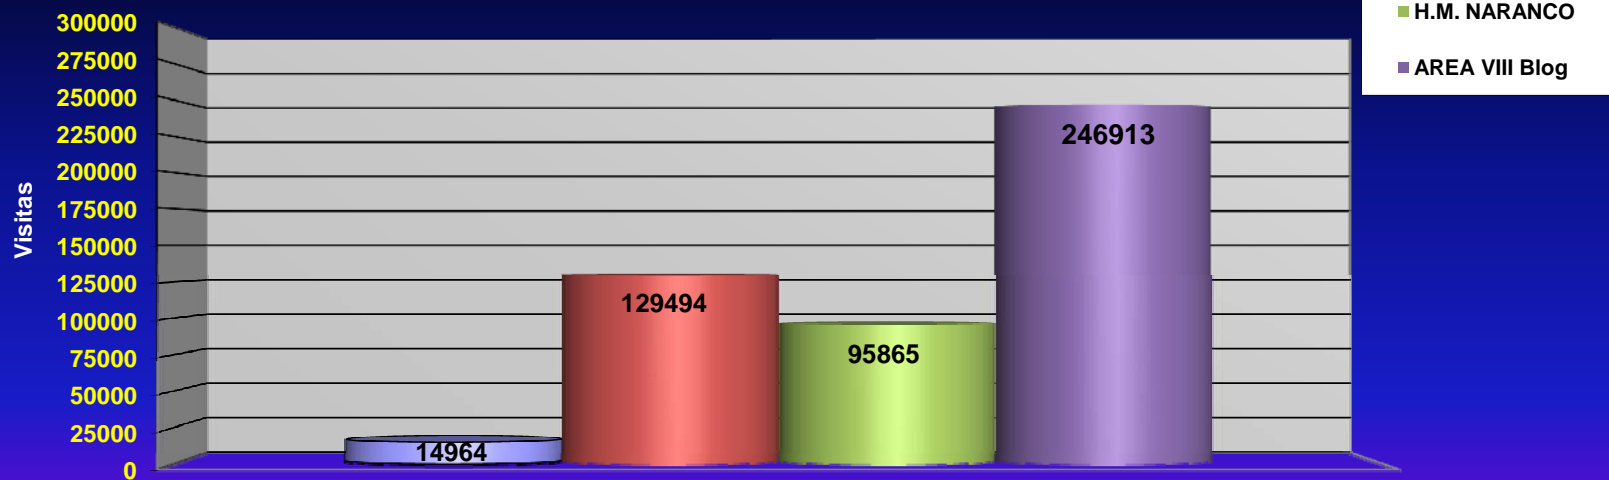

Estadística de visitas a nuestra página WEB y a los distintos Blogs

2012 **2013**

	NOV.	DIC.	ENE.	FEB.	MAR.	ABRIL	MAYO	JUNIO	JULIO	AGOS.	SEPT.	OCT.	TOTAL VISITAS ULTIMO AÑO	TOTAL VISITAS ESTE AÑO
AREA IV PRIM.	3074	1863	2934	1470	1002	906	877	447	429	405	655	902	14964	10027
AREA III Blog	10989	10165	12171	13484	17827	13956	16249	9599	1420	5324	6669	11641	129494	108340
H.M. NARANCO	12204	8339	9675	10206	13497	8133	6498	5333	4929	4791	5471	6789	95865	75322
AREA VIII Blog	32027	25590	24537	17668	19035	20275	19486	15959	17285	14387	17642	23022	246913	189296
TOTAL	58294	45957	49317	42828	51361	43270	43110	31338	24063	24907	30437	42354	487236	382985
nalón WEB	16112	14666	14641	12943	14013	14576	14116	13024	12654	12000	12125	14156	165026	134248

Todos los Blogs comparados

Interanual 2012-2013

Reparto de las visitas en el año 2013

Estadística de visitas a nuestra página WEB
y a los distintos Blogs por años

	2008	2009	2010	2011	2012	2013
AREA IV PRIM.	17228	15317	42685	59550	44694	14964
AREA III Blog	31463	33567	57887	136300	177095	129494
H.M. NARANCO	26496	57367	105319	112700	107498	95865
AREA VIII Blog	195387	228977	258633	266100	336615	246913
TOTAL	270574	335228	464524	574650	665902	487236
nalón WEB	132496	113194	125373	141919	173570	165026