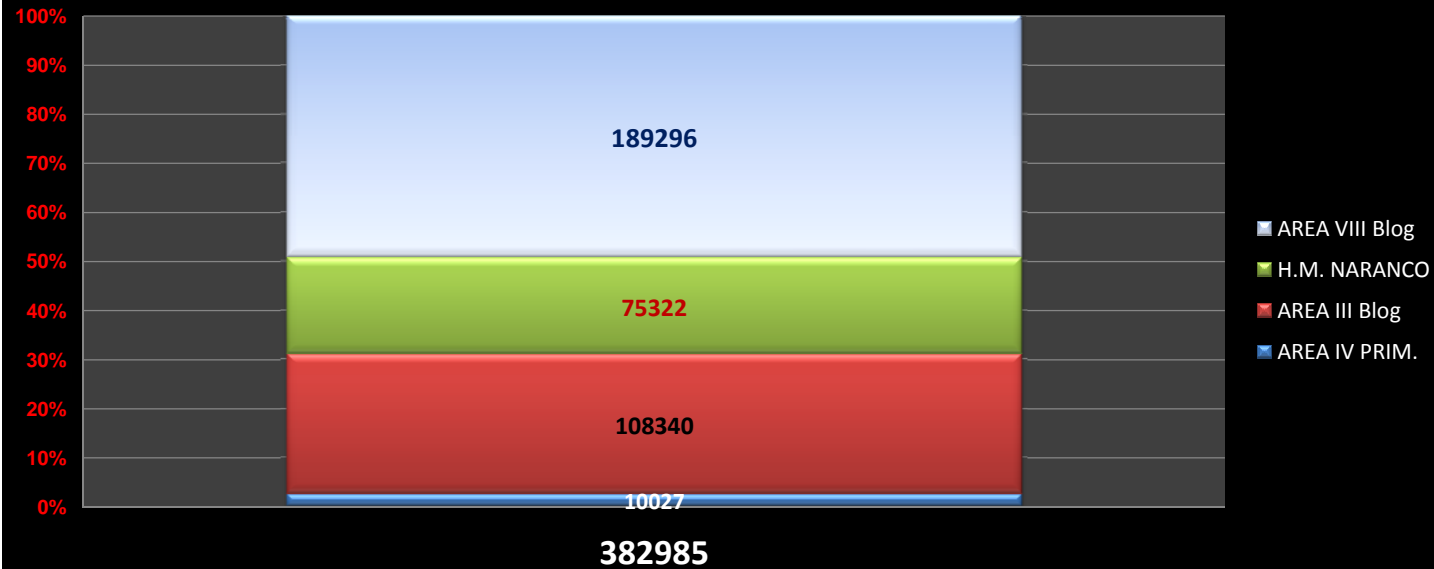

Todos los Blogs comparados

Interanual 2012-2013

Reparto de las visitas en el año 2013

Estadística de visitas a nuestra página WEB
y a los distintos Blogs por años

	2008	2009	2010	2011	2012	2013
AREA IV PRIM.	17228	15317	42685	59550	44694	14964
AREA III Blog	31463	33567	57887	136300	177095	129494
H.M. NARANCO	26496	57367	105319	112700	107498	95865
AREA VIII Blog	195387	228977	258633	266100	336615	246913
TOTAL	270574	335228	464524	574650	665902	487236
nalón WEB	132496	113194	125373	141919	173570	165026