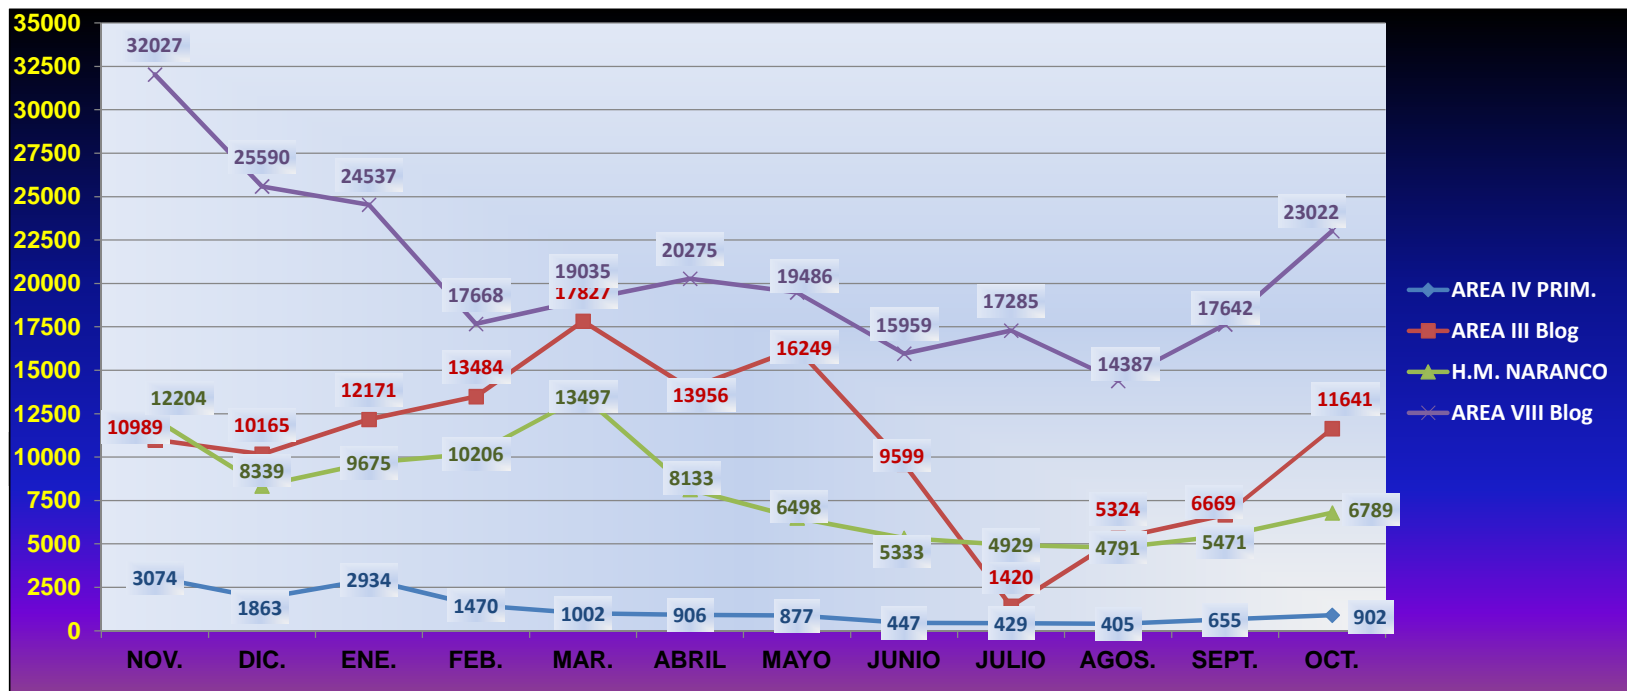

Estadística de visitas a nuestra página WEB y a los distintos Blogs

2012 **2013**

	NOV.	DIC.	ENE.	FEB.	MAR.	ABRIL	MAYO	JUNIO	JULIO	AGOS.	SEPT.	OCT.	TOTAL VISITAS ULTIMO AÑO	TOTAL VISITAS ESTE AÑO
AREA IV PRIM.	3074	1863	2934	1470	1002	906	877	447	429	405	655	902	14964	10027
AREA III Blog	10989	10165	12171	13484	17827	13956	16249	9599	1420	5324	6669	11641	129494	108340
H.M. NARANCO	12204	8339	9675	10206	13497	8133	6498	5333	4929	4791	5471	6789	95865	75322
AREA VIII Blog	32027	25590	24537	17668	19035	20275	19486	15959	17285	14387	17642	23022	246913	189296
TOTAL	58294	45957	49317	42828	51361	43270	43110	31338	24063	24907	30437	42354	487236	382985
nalón WEB	16112	14666	14641	12943	14013	14576	14116	13024	12654	12000	12125	14156	165026	134248

Todos los Blogs comparados

Interanual 2012-2013

Reparto de las visitas en el año 2013

Estadística de visitas a nuestra página WEB
y a los distintos Blogs por años

	2008	2009	2010	2011	2012	2013
AREA IV PRIM.	17228	15317	42685	59550	44694	14964
AREA III Blog	31463	33567	57887	136300	177095	129494
H.M. NARANCO	26496	57367	105319	112700	107498	95865
AREA VIII Blog	195387	228977	258633	266100	336615	246913
TOTAL	270574	335228	464524	574650	665902	487236
nalón WEB	132496	113194	125373	141919	173570	165026