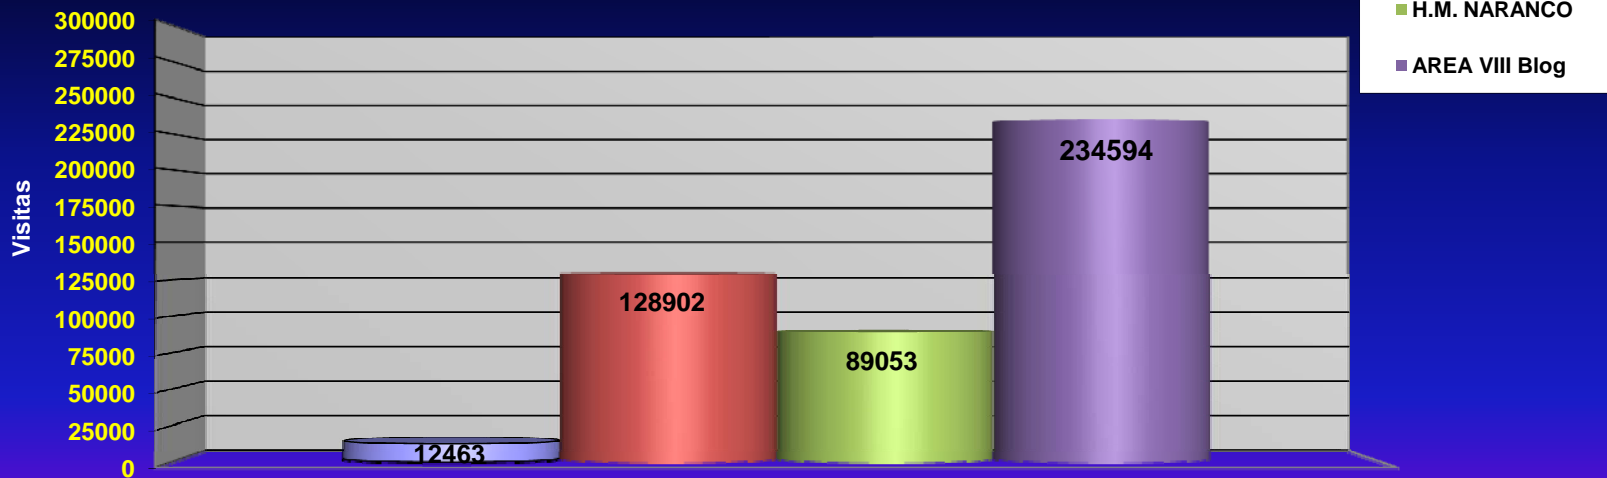

Estadística de visitas a nuestra página WEB y a los distintos Blogs

2012 2013

	DIC.	ENE.	FEB.	MAR.	ABRIL	MAYO	JUNIO	JULIO	AGOS.	SEPT.	OCT.	NOV.	TOTAL VISITAS ULTIMO AÑO	TOTAL VISITAS ESTE AÑO
AREA IV PRIM.	1863	2934	1470	1002	906	877	447	429	405	655	902	573	12463	10600
AREA III Blog	10165	12171	13484	17827	13956	16249	9599	1420	5324	6669	11641	10397	128902	118737
H.M. NARANCO	8339	9675	10206	13497	8133	6498	5333	4929	4791	5471	6789	5392	89053	80714
AREA VIII Blog	25590	24537	17668	19035	20275	19486	15959	17285	14387	17642	23022	19708	234594	209004
TOTAL	45957	49317	42828	51361	43270	43110	31338	24063	24907	30437	42354	36070	465012	419055
nalón WEB	14666	14641	12943	14013	14576	14116	13024	12654	12000	12125	14156	13616	162530	147864

Todos los Blogs comparados

Interanual 2012-2013

Reparto de las visitas en el año 2013

Estadística de visitas a nuestra página WEB
y a los distintos Blogs por años

	2008	2009	2010	2011	2012	2013
AREA IV PRIM.	17228	15317	42685	59550	44694	12463
AREA III Blog	31463	33567	57887	136300	177095	128902
H.M. NARANCO	26496	57367	105319	112700	107498	89053
AREA VIII Blog	195387	228977	258633	266100	336615	234594
TOTAL	270574	335228	464524	574650	665902	465012
nalón WEB	132496	113194	125373	141919	173570	162530