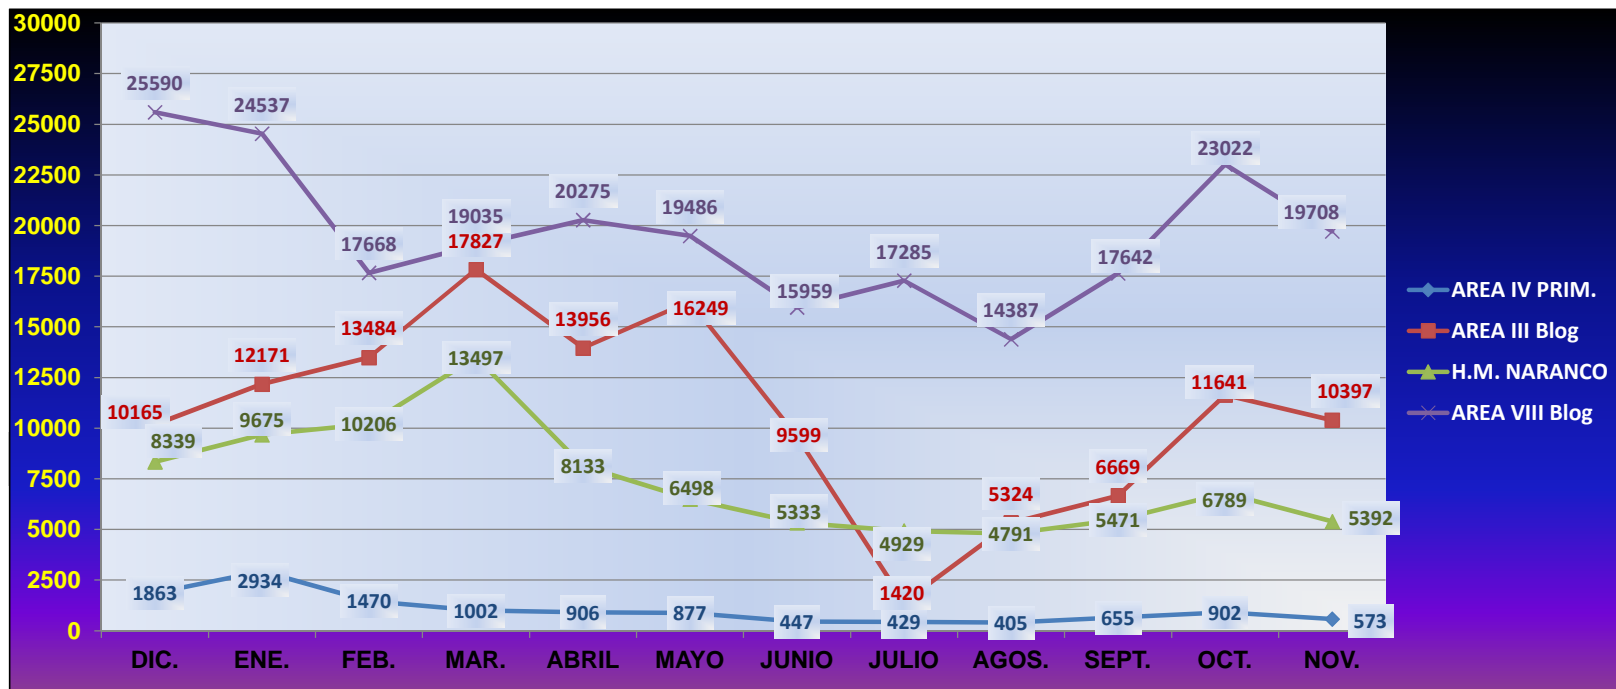

Estadística de visitas a nuestra página WEB y a los distintos Blogs

2012 2013

	DIC.	ENE.	FEB.	MAR.	ABRIL	MAYO	JUNIO	JULIO	AGOS.	SEPT.	OCT.	NOV.	TOTAL VISITAS ULTIMO AÑO	TOTAL VISITAS ESTE AÑO
AREA IV PRIM.	1863	2934	1470	1002	906	877	447	429	405	655	902	573	12463	10600
AREA III Blog	10165	12171	13484	17827	13956	16249	9599	1420	5324	6669	11641	10397	128902	118737
H.M. NARANCO	8339	9675	10206	13497	8133	6498	5333	4929	4791	5471	6789	5392	89053	80714
AREA VIII Blog	25590	24537	17668	19035	20275	19486	15959	17285	14387	17642	23022	19708	234594	209004
TOTAL	45957	49317	42828	51361	43270	43110	31338	24063	24907	30437	42354	36070	465012	419055
nalón WEB	14666	14641	12943	14013	14576	14116	13024	12654	12000	12125	14156	13616	162530	147864

Todos los Blogs comparados

Interanual 2012-2013

Reparto de las visitas en el año 2013

Estadística de visitas a nuestra página WEB
y a los distintos Blogs por años

	2008	2009	2010	2011	2012	2013
AREA IV PRIM.	17228	15317	42685	59550	44694	12463
AREA III Blog	31463	33567	57887	136300	177095	128902
H.M. NARANCO	26496	57367	105319	112700	107498	89053
AREA VIII Blog	195387	228977	258633	266100	336615	234594
TOTAL	270574	335228	464524	574650	665902	465012
nalón WEB	132496	113194	125373	141919	173570	162530