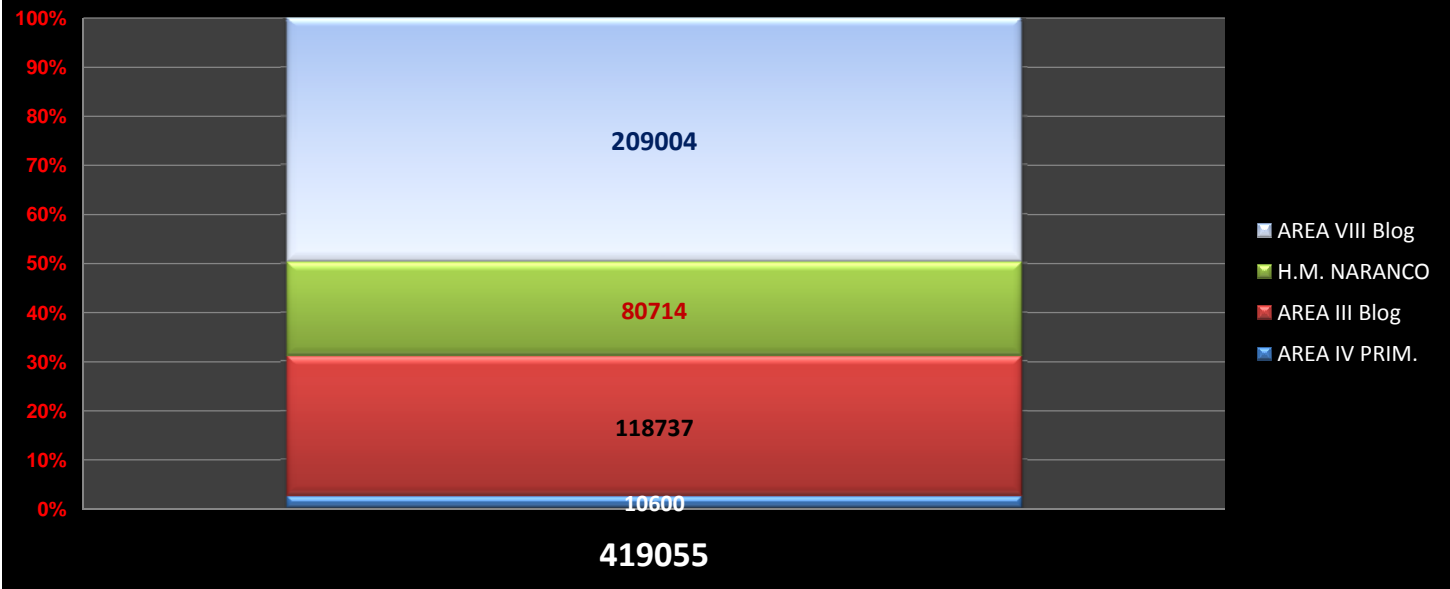

Estadística de visitas a nuestra página WEB y a los distintos Blogs

2012 2013

	DIC.	ENE.	FEB.	MAR.	ABRIL	MAYO	JUNIO	JULIO	AGOS.	SEPT.	OCT.	NOV.	TOTAL VISITAS ULTIMO AÑO	TOTAL VISITAS ESTE AÑO
AREA IV PRIM.	1863	2934	1470	1002	906	877	447	429	405	655	902	573	12463	10600
AREA III Blog	10165	12171	13484	17827	13956	16249	9599	1420	5324	6669	11641	10397	128902	118737
H.M. NARANCO	8339	9675	10206	13497	8133	6498	5333	4929	4791	5471	6789	5392	89053	80714
AREA VIII Blog	25590	24537	17668	19035	20275	19486	15959	17285	14387	17642	23022	19708	234594	209004
TOTAL	45957	49317	42828	51361	43270	43110	31338	24063	24907	30437	42354	36070	465012	419055
nalón WEB	14666	14641	12943	14013	14576	14116	13024	12654	12000	12125	14156	13616	162530	147864

Todos los Blogs comparados

Interanual 2012-2013

Reparto de las visitas en el año 2013

Estadística de visitas a nuestra página WEB
y a los distintos Blogs por años

	2008	2009	2010	2011	2012	2013
AREA IV PRIM.	17228	15317	42685	59550	44694	12463
AREA III Blog	31463	33567	57887	136300	177095	128902
H.M. NARANCO	26496	57367	105319	112700	107498	89053
AREA VIII Blog	195387	228977	258633	266100	336615	234594
TOTAL	270574	335228	464524	574650	665902	465012
nalón WEB	132496	113194	125373	141919	173570	162530