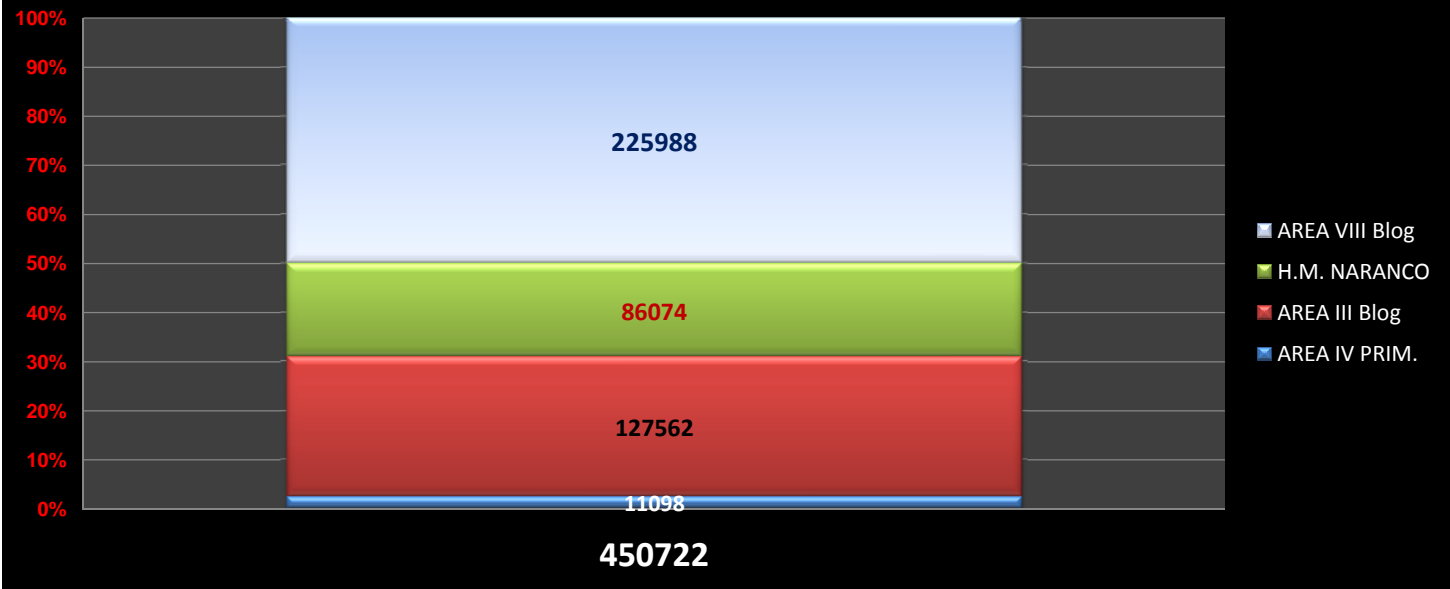

Estadística de visitas a nuestra página WEB y a los distintos Blogs

2013

	ENE.	FEB.	MAR.	ABRIL	MAYO	JUNIO	JULIO	AGOS.	SEPT.	OCT.	NOV.	DIC.	TOTAL VISITAS ULTIMO AÑO	TOTAL VISITAS ESTE AÑO
AREA IV PRIM.	2934	1470	1002	906	877	447	429	405	655	902	573	498	11098	11098
AREA III Blog	12171	13484	17827	13956	16249	9599	1420	5324	6669	11641	10397	8825	127562	127562
H.M. NARANCO	9675	10206	13497	8133	6498	5333	4929	4791	5471	6789	5392	5360	86074	86074
AREA VIII Blog	24537	17668	19035	20275	19486	15959	17285	14387	17642	23022	19708	16984	225988	225988
TOTAL	49317	42828	51361	43270	43110	31338	24063	24907	30437	42354	36070	31667	450722	450722
nalón WEB	14641	12943	14013	14576	14116	13024	12654	12000	12125	14156	13616	13887	161751	161751

Todos los Blogs comparados

Total año 2013

Reparto de las visitas en el año 2013

Estadística de visitas a nuestra página WEB
y a los distintos Blogs por años

	2008	2009	2010	2011	2012	2013
AREA IV PRIM.	17228	15317	42685	59550	44694	11098
AREA III Blog	31463	33567	57887	136300	177095	127562
H.M. NARANCO	26496	57367	105319	112700	107498	86074
AREA VIII Blog	195387	228977	258633	266100	336615	225988
TOTAL	270574	335228	464524	574650	665902	450722
nalón WEB	132496	113194	125373	141919	173570	161751