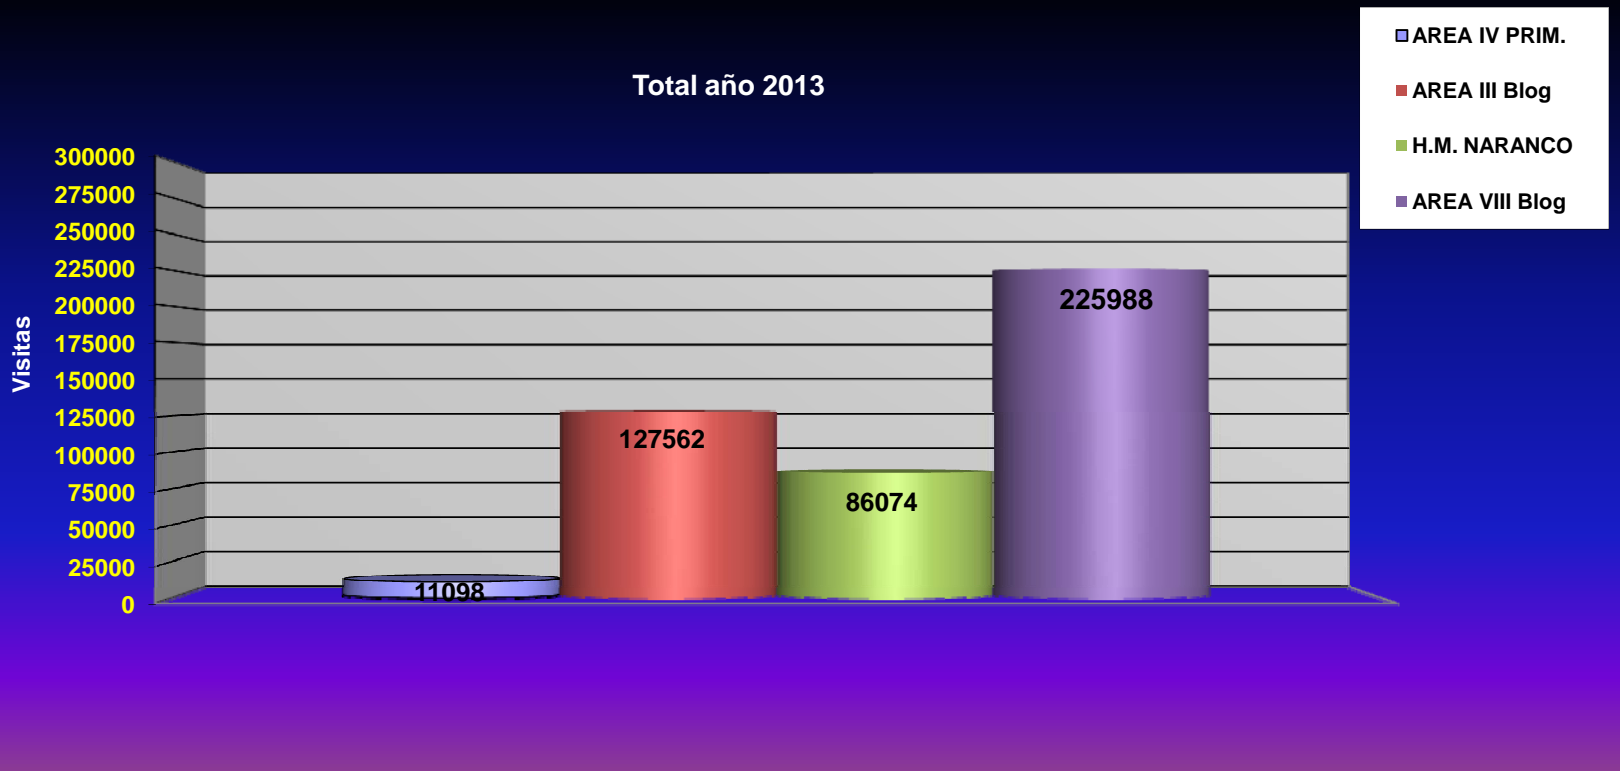

Estadística de visitas a nuestra página WEB y a los distintos Blogs

2013

	ENE.	FEB.	MAR.	ABRIL	MAYO	JUNIO	JULIO	AGOS.	SEPT.	OCT.	NOV.	DIC.	TOTAL VISITAS ULTIMO AÑO	TOTAL VISITAS ESTE AÑO
AREA IV PRIM.	2934	1470	1002	906	877	447	429	405	655	902	573	498	11098	11098
AREA III Blog	12171	13484	17827	13956	16249	9599	1420	5324	6669	11641	10397	8825	127562	127562
H.M. NARANCO	9675	10206	13497	8133	6498	5333	4929	4791	5471	6789	5392	5360	86074	86074
AREA VIII Blog	24537	17668	19035	20275	19486	15959	17285	14387	17642	23022	19708	16984	225988	225988
TOTAL	49317	42828	51361	43270	43110	31338	24063	24907	30437	42354	36070	31667	450722	450722
nalón WEB	14641	12943	14013	14576	14116	13024	12654	12000	12125	14156	13616	13887	161751	161751

Todos los Blogs comparados

Total año 2013

Reparto de las visitas en el año 2013

Estadística de visitas a nuestra página WEB
y a los distintos Blogs por años

	2008	2009	2010	2011	2012	2013
AREA IV PRIM.	17228	15317	42685	59550	44694	11098
AREA III Blog	31463	33567	57887	136300	177095	127562
H.M. NARANCO	26496	57367	105319	112700	107498	86074
AREA VIII Blog	195387	228977	258633	266100	336615	225988
TOTAL	270574	335228	464524	574650	665902	450722
nalón WEB	132496	113194	125373	141919	173570	161751