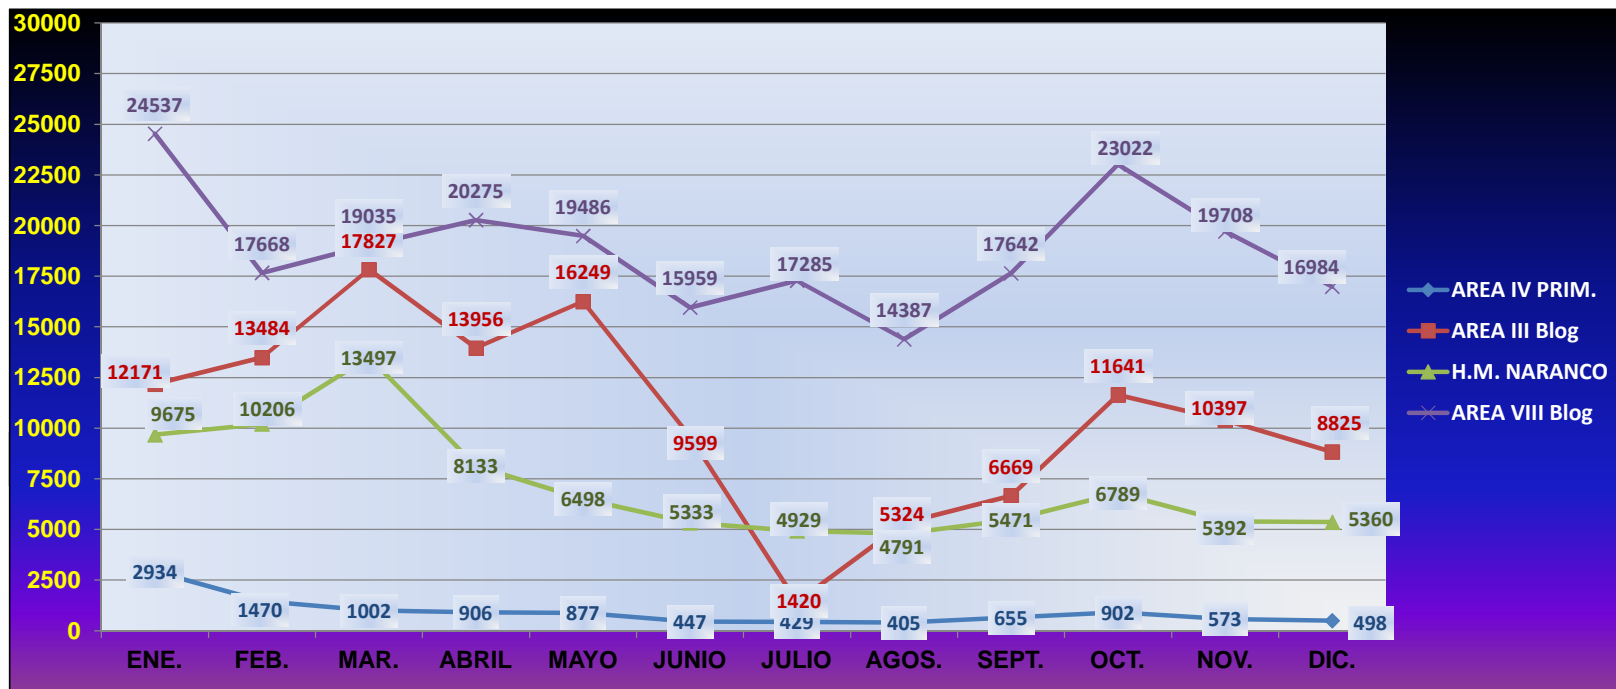

Estadística de visitas a nuestra página WEB y a los distintos Blogs

2013

	ENE.	FEB.	MAR.	ABRIL	MAYO	JUNIO	JULIO	AGOS.	SEPT.	OCT.	NOV.	DIC.	TOTAL VISITAS ULTIMO AÑO	TOTAL VISITAS ESTE AÑO
AREA IV PRIM.	2934	1470	1002	906	877	447	429	405	655	902	573	498	11098	11098
AREA III Blog	12171	13484	17827	13956	16249	9599	1420	5324	6669	11641	10397	8825	127562	127562
H.M. NARANCO	9675	10206	13497	8133	6498	5333	4929	4791	5471	6789	5392	5360	86074	86074
AREA VIII Blog	24537	17668	19035	20275	19486	15959	17285	14387	17642	23022	19708	16984	225988	225988
TOTAL	49317	42828	51361	43270	43110	31338	24063	24907	30437	42354	36070	31667	450722	450722
nalón WEB	14641	12943	14013	14576	14116	13024	12654	12000	12125	14156	13616	13887	161751	161751

Todos los Blogs comparados

Total año 2013

Reparto de las visitas en el año 2013

Estadística de visitas a nuestra página WEB
y a los distintos Blogs por años

	2008	2009	2010	2011	2012	2013
AREA IV PRIM.	17228	15317	42685	59550	44694	11098
AREA III Blog	31463	33567	57887	136300	177095	127562
H.M. NARANCO	26496	57367	105319	112700	107498	86074
AREA VIII Blog	195387	228977	258633	266100	336615	225988
TOTAL	270574	335228	464524	574650	665902	450722
nalón WEB	132496	113194	125373	141919	173570	161751