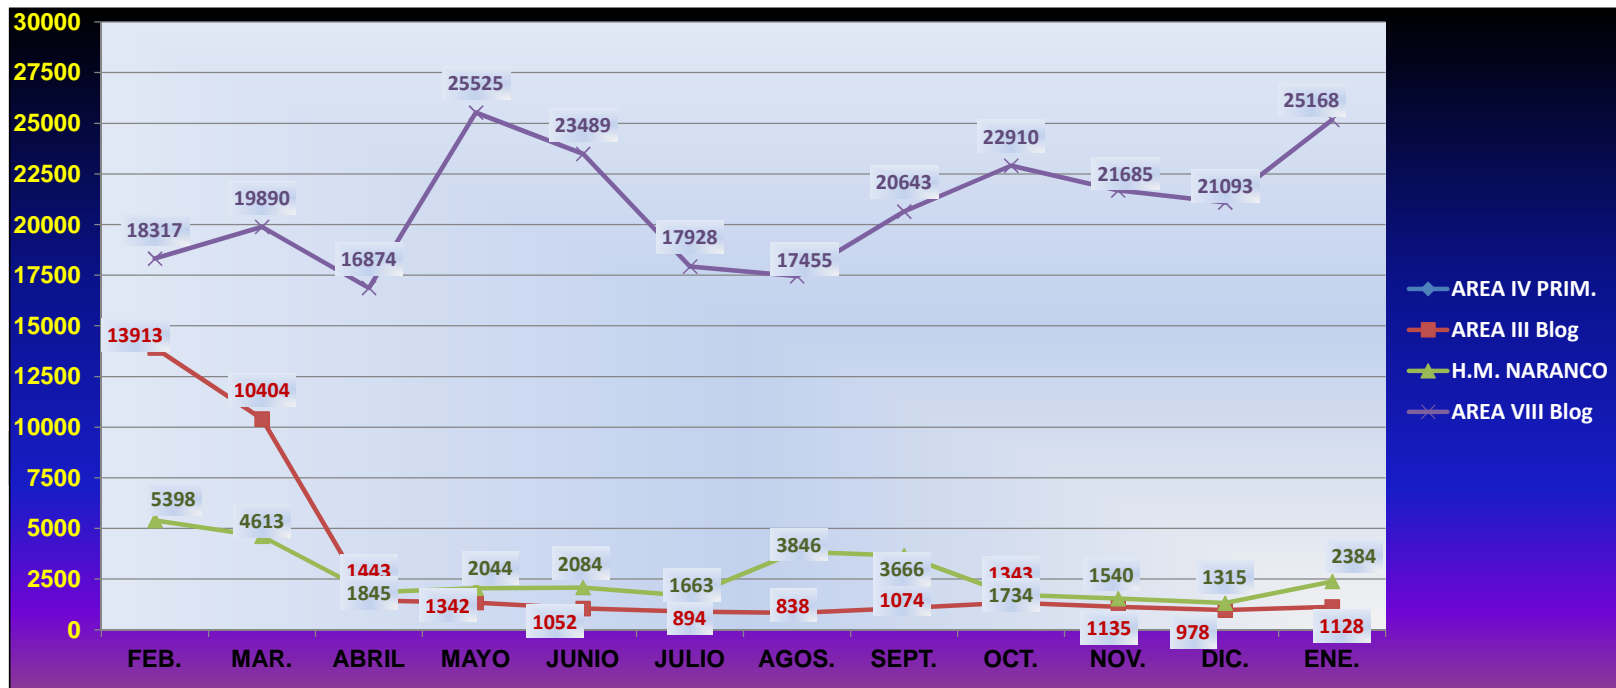

Estadística de visitas a nuestra página WEB

2014

2015

TOTAL
VISITAS

TOTAL
VISITAS

	FEB.	MAR.	ABRIL	MAYO	JUNIO	JULIO	AGOS.	SEPT.	OCT.	NOV.	DIC.	ENE.	ULTIMO AÑO	ESTE AÑO
AREA IV PRIM.													0	0
AREA III Blog	13913	10404	1443										35544	1128
H.M. NARANCO	5398	4613	1845	2044	2084	1663	3846	3666	1734	1540	1315	2384	32132	2384
AREA VIII Blog	18317	19890	16874	25525	23489	17928	17455	20643	22910	21685	21093	25168	250977	25168
TOTAL	37628	34907	20162	28911	26625	20485	22139	25383	25987	24360	23386	28680	318653	28680
nalón WEB	13912	14196	12754	12843	13487	12654	12854	14890	15554	15405	15123	15892	169564	15892

Todos los Blogs comparados

Mes de Enero 2015

Interanual 2014/2015

Estadística de visitas a nuestra página WEB
y a los distintos Blogs por años

	2008	2009	2010	2011	2012	2013	2014	2015
AREA IV PRIM.	17228	15317	42685	59550	44694	11098	0	0
AREA III Blog	31463	33567	57887	136300	177095	127562	50153	35544
H.M. NARANCO	26496	57367	105319	112700	107498	86074	37694	32132
AREA VIII Blog	195387	228977	258633	266100	336615	225988	248835	250977
TOTAL	270574	335228	464524	574650	665902	450722	336682	318653
nalón WEB	132496	113194	125373	141919	173570	161751	167504	169564