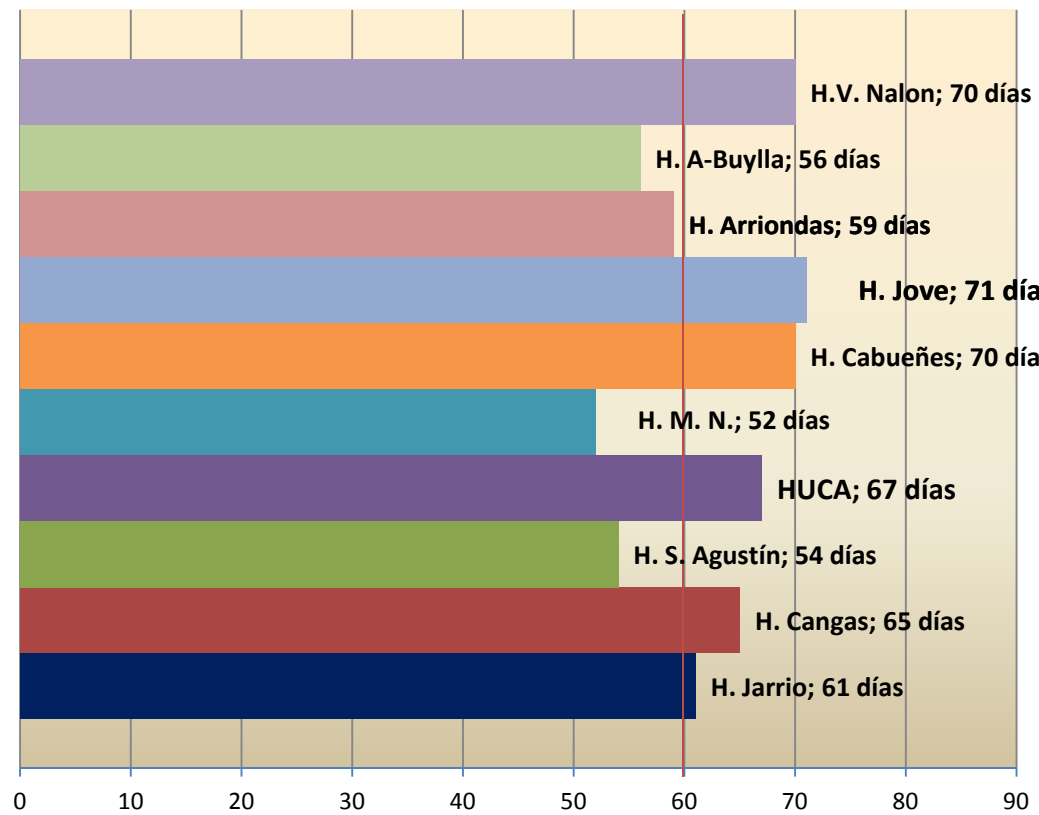

Demora media de espera en el SESPA, en Mayo de 2012, según sus propios datos

Demora media de espera en el SESPA, en Enero de 2012, según sus propios datos

Demora media de espera en el SESPA, en Diciembre de 2011, según sus propios datos

**Demora media de espera en el SESPA, en Septiembre
de 2011, según sus propios datos**

Demora media de espera en el SESPA, en Mayo de 2011, según sus propios datos

Demora media de espera en el SESPA, en Enero de 2011, según sus propios datos

Demora media de espera en el SESPA, en Diciembre de 2010, según sus propios datos

**Demora media de espera en el SESPA, en Septiembre
de 2010, según sus propios datos**

Demora media de espera en el SESPA, en Mayo de 2010, según sus propios datos

Demora media de espera en el SESPA, en Enero de 2010, según sus propios datos