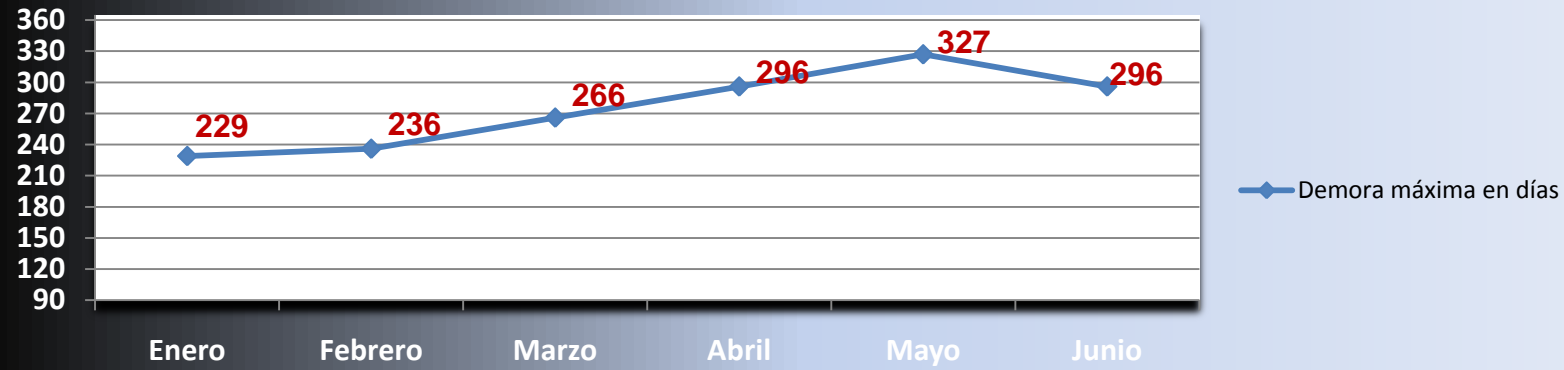

Pacientes en espera estructural Asturias

Pacientes en espera estructural H. V. Nalón

Demora media en días Asturias

Demora media en días H. V. Nalón

Demora máxima en días Asturias

Demora máxima en días H. V. Nalón