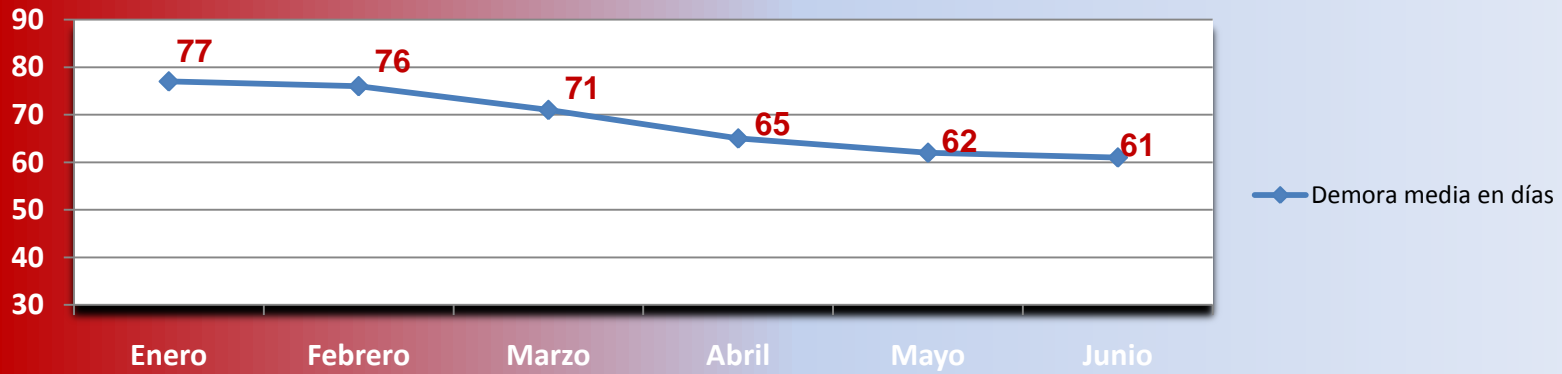

Pacientes en espera estructural Asturias

Pacientes en espera estructural H. V. Nalón

Demora media en días Asturias

Demora media en días H. V. Nalón

Demora máxima en días Asturias

Demora máxima en días H. V. Nalón