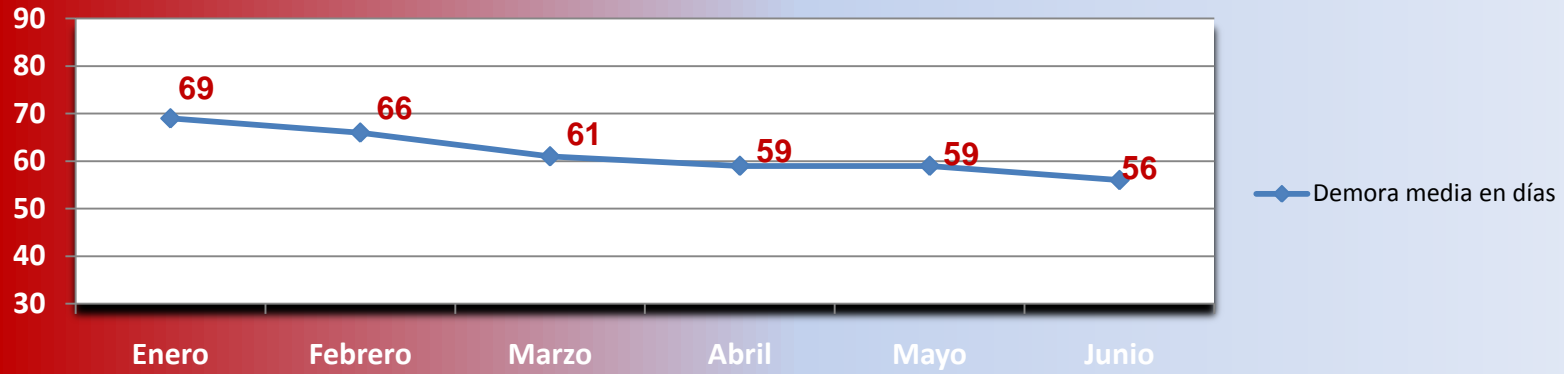

Pacientes en espera estructural Asturias

Pacientes en espera estructural H. V. Nalón

Demora media en días Asturias

Demora media en días H. V. Nalón

Demora máxima en días Asturias

Demora máxima en días H. V. Nalón